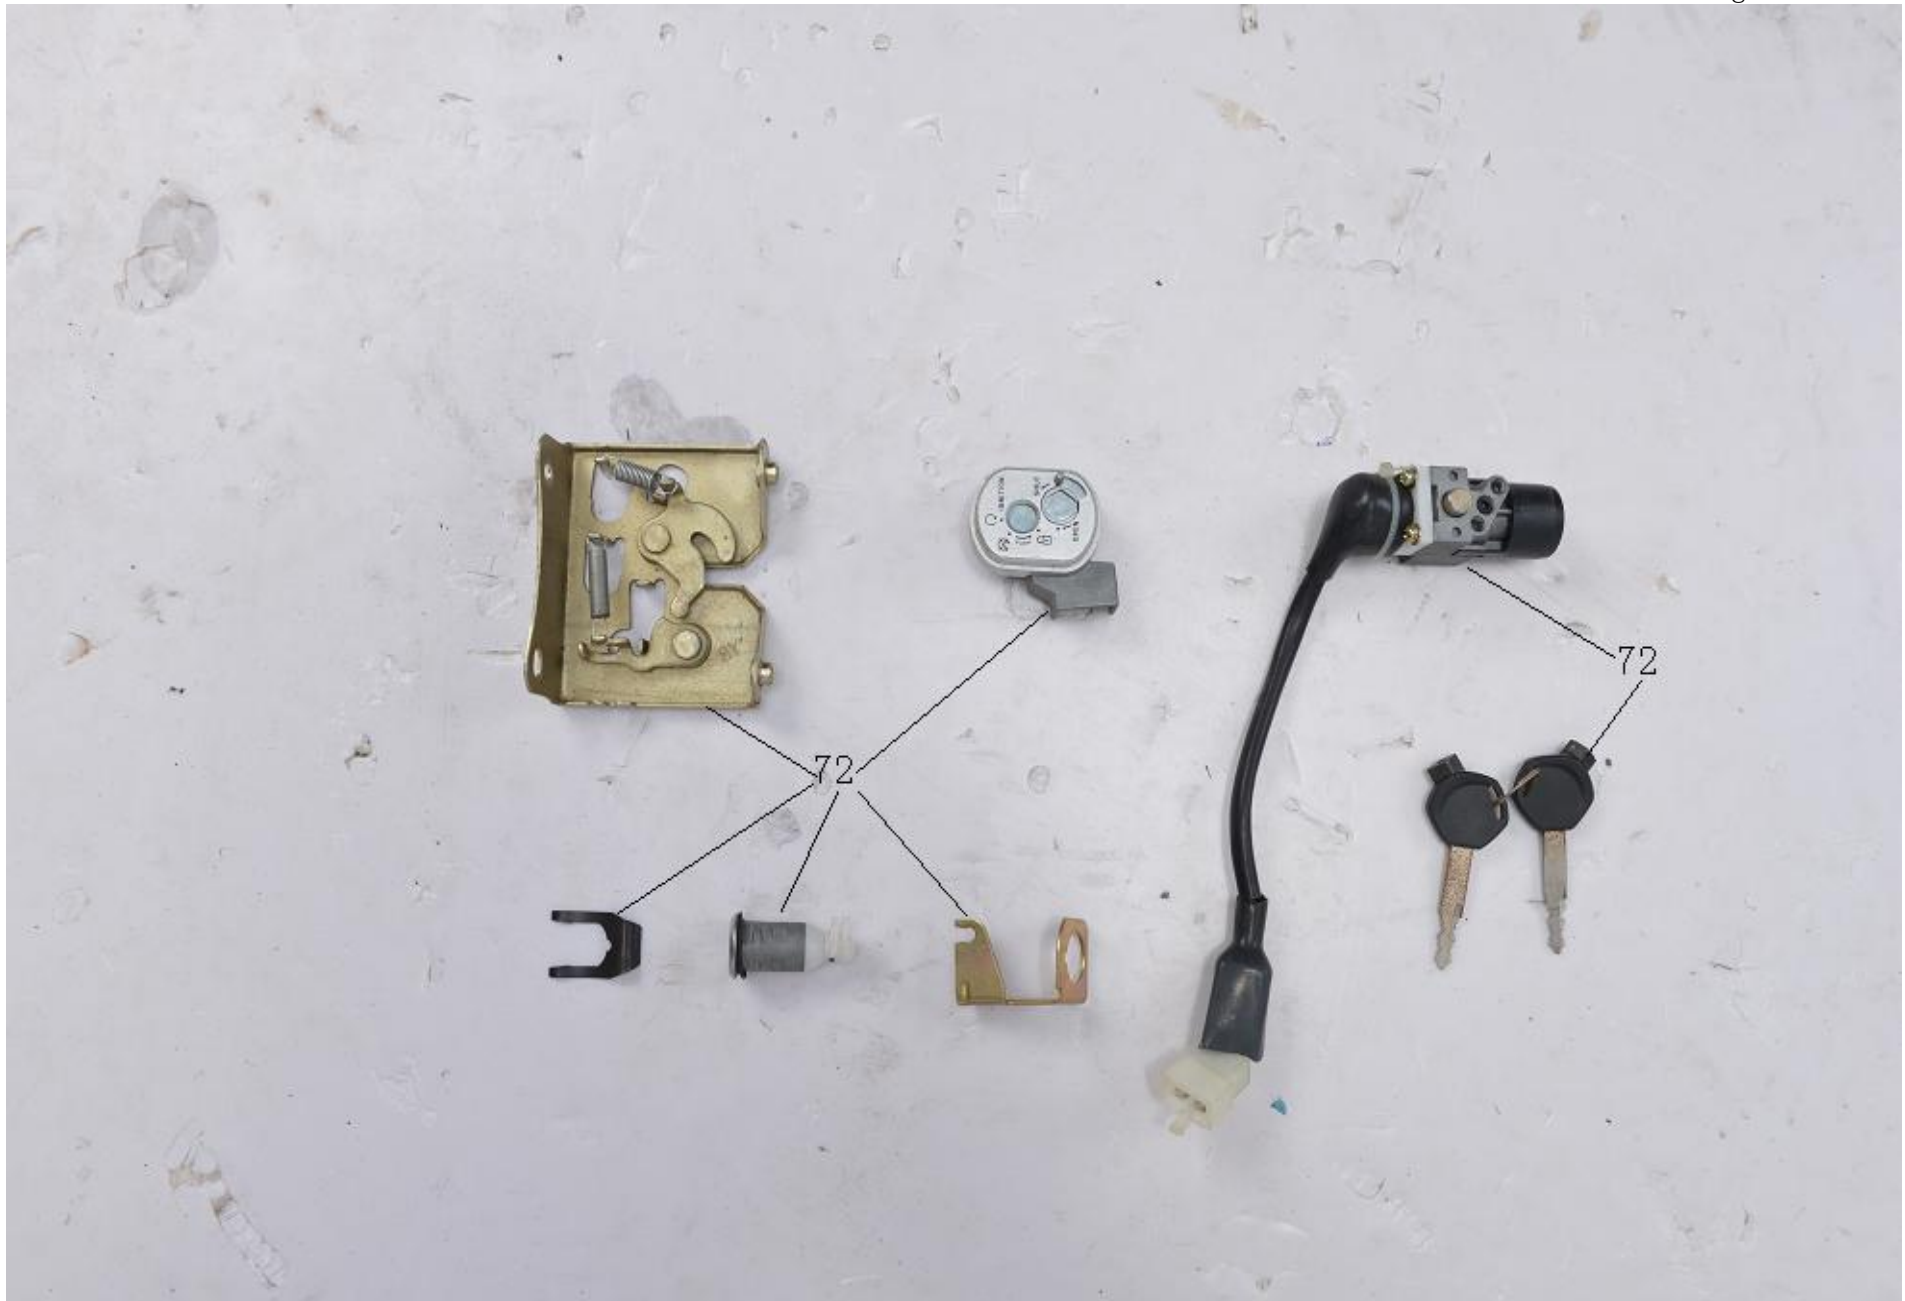

酷奇 BD50QT-25A

56

67

68

序 号 Ref. No	零 部 件 代 号 Part No.	零 部 件 名 称	Description	备 注
1	050025001	前面板		
2	050025002	后装饰板		
3	050025003	前泥板前部		
4	050025004	前泥板后部		
5	050025005	仪表后罩		
6	050025006	仪表前罩		
7	050025007	右装饰板		
8	050025008	左装饰板		
9	050025009	电镀仪表框		
10	050025010	前面板电镀装饰件		
11	050025011	工具箱		
12	050025012	脚踏板		
13	050025013	电池盒		
14	050025014	电池盒盖		
15	050025015	后挡泥板		
16	050025016	水杯盒		
17	050025017	工具箱挂钩		
18	050025018	前护条左右网格		
19	050025019	工具箱连接		
20	050025020	杂物箱内盖		
21	050025021	后轮内泥板		
22	050025022	车架挡泥板		
23	050025023	杂物箱前罩		
24	050025024	杂物箱		

25	050025025	工具箱盖		
26	050025026	车架		
27	050025027	单撑		
28	050025028	双撑		
29	050025029	发动机吊架		
30	050025030	后货架		
31	050025031	喇叭支架		
32	050025032	尾灯支架		
33	050025033	油箱压板		
34	050025034	连接板		
35	050025035	后牌照支架		
36	050025036	方向把		
37	050025037	钢碗总成		
38	050025038	方向器组件		
39	050025039	右前减震		
40	050025040	左前减震		
41	050025041	后双减震		
42	050025042	前碟刹泵		
43	050025043	前碟刹盘		
44	050025044	后刹车蹄块		
45	050025045	前轮毂		
46	050025046	前轮胎		350-10
47	050025047	后轮毂		
48	050025048	后轮胎		350-10
49	050025049	仪表总成		
50	050025050	后右转向灯		

51	050025051	前大灯		
52	050025052	后左转向灯		
53	050025053	右前转向灯		
54	050025054	后尾灯		
55	050025055	左前转向灯		
56	050000914	蓄电池		12N7A-BS
57	050000907	点火线圈		
58	050000909	电喇叭		
59	050000905	稳压整流器		
60	050000904	点火器		
61	050000906	闪光器		
62	050000903	继电器		
63	050025063	燃油箱		
64	050025064	燃油箱盖		
65	050000915	空滤器		
66	050000916	消声器		
67	050000901	发动机		
68	050025068	座垫		
69	050000902	化油器		
70	050000917	油管		
71	050000919	过滤器		
72	050025072	套锁总成		
73	050025073	继电器连接线		
74	050025074	电瓶连接线		
75	050025075	主电缆		
76	050025076	油门转把		

103	050025103	左右脚蹬		
104	050025104	燃油传感器		
105	050000918	油开关		
106	050000908	补气阀		