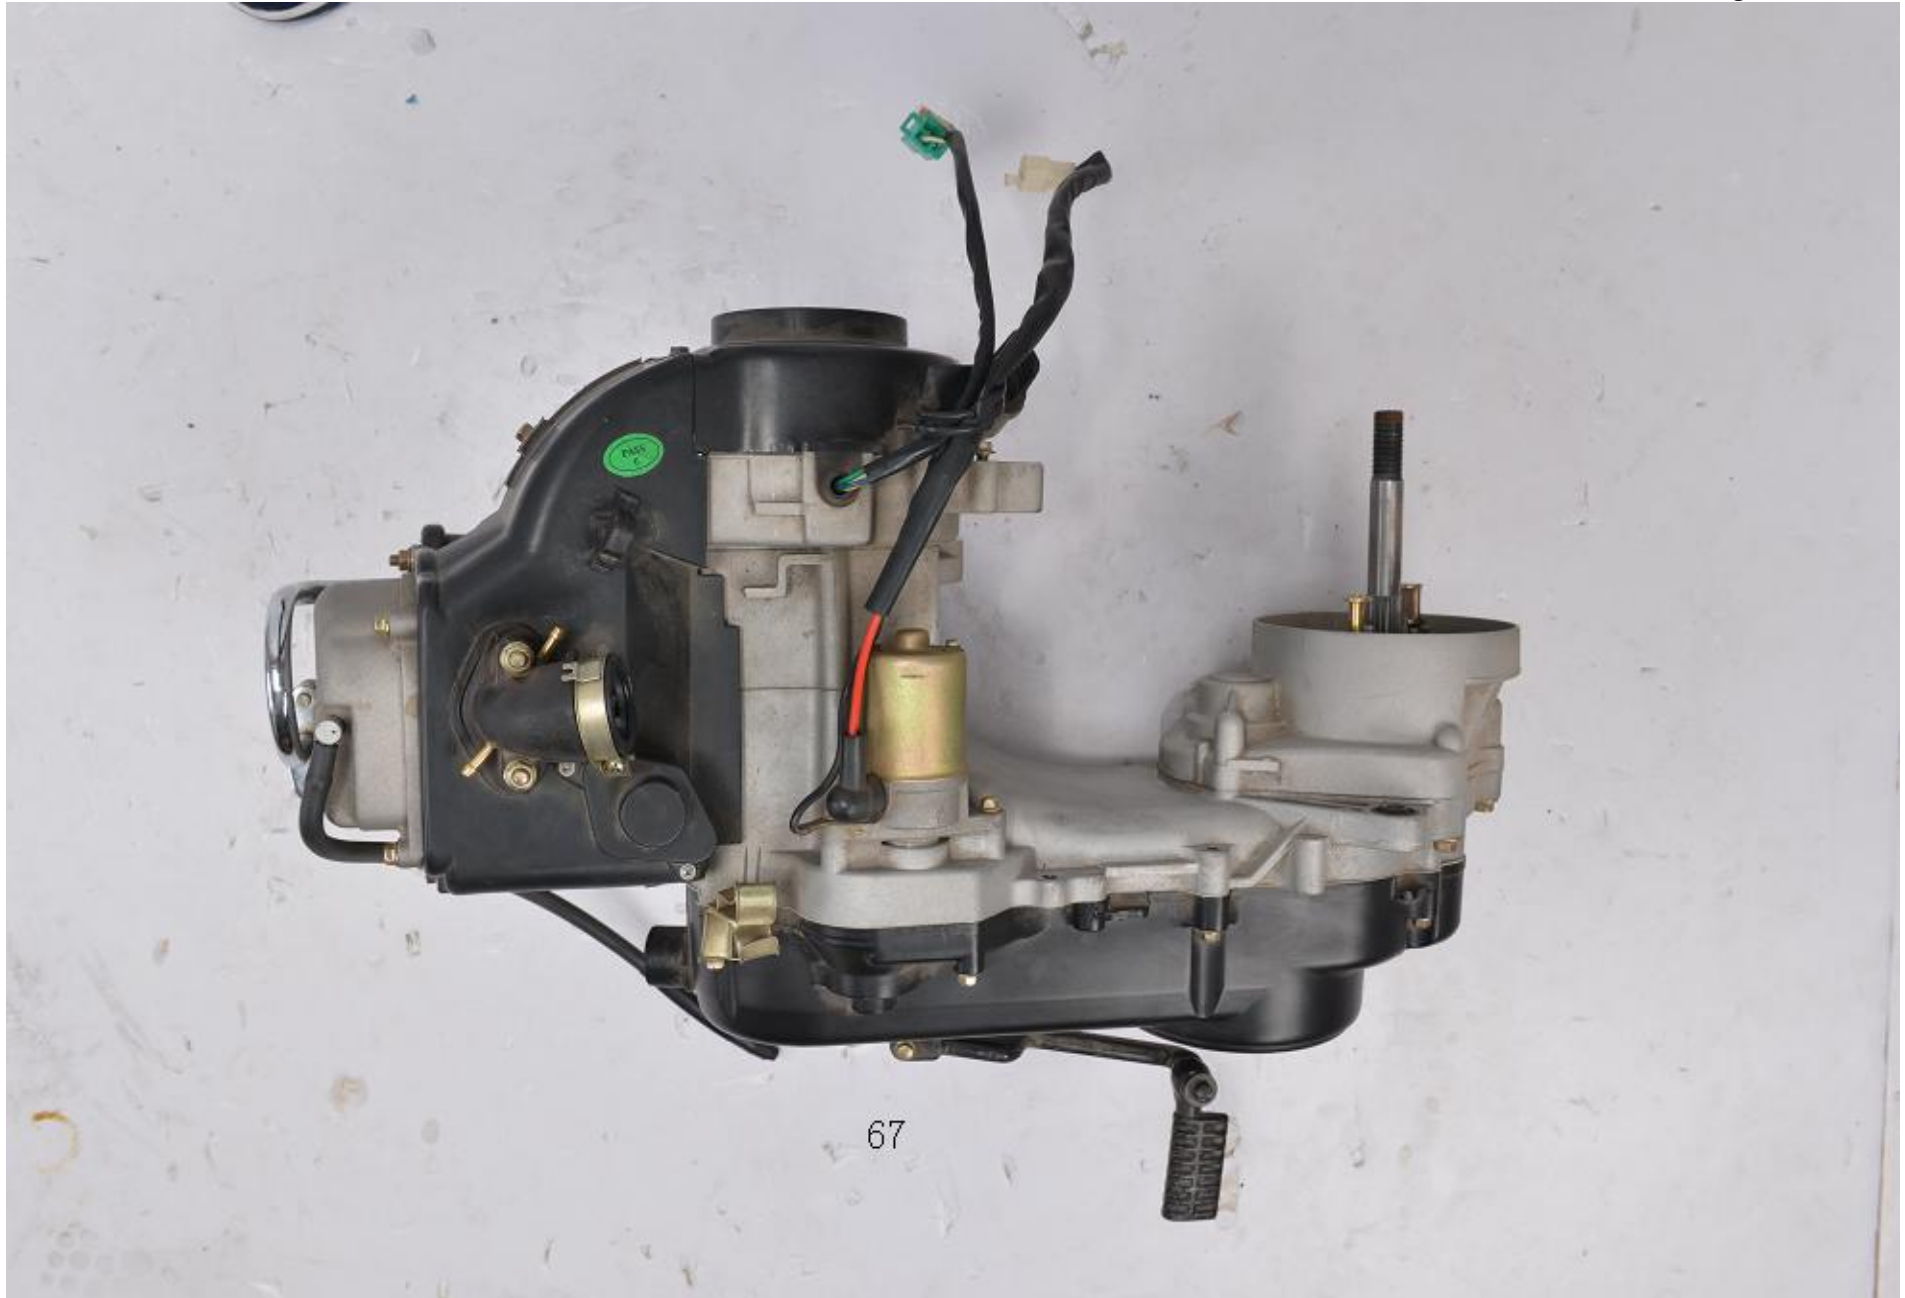

酷奇 BD50QT-25A

56

67

68

序 号 Ref. No	零 部 件 代 号 Part No.	零 部 件 名 称	Description	备 注
1	050025001	前面板		
2	050025002	后装饰板		
3	050025003	前泥板前部		
4	050025004	前泥板后部		
5	050025005	仪表后罩		
6	050025006	仪表前罩		
7	050025007	右装饰板		
8	050025008	左装饰板		
9	050025009	电镀仪表框		
10	050025010	前面板电镀装饰件		
11	050025011	工具箱		
12	050025012	脚踏板		
13	050025013	电池盒		
14	050025014	电池盒盖		
15	050025015	后挡泥板		
16	050025016	水杯盒		
17	050025017	工具箱挂钩		
18	050025018	前护条左右网格		
19	050025019	工具箱连接		
20	050025020	杂物箱内盖		
21	050025021	后轮内泥板		
22	050025022	车架挡泥板		
23	050025023	杂物箱前罩		
24	050025024	杂物箱		

25	050025025	工具箱盖		
26	050025026	车架		
27	050025027	单撑		
28	050025028	双撑		
29	050025029	发动机吊架		
30	050025030	后货架		
31	050025031	喇叭支架		
32	050025032	尾灯支架		
33	050025033	油箱压板		
34	050025034	连接板		
35	050025035	后牌照支架		
36	050025036	方向把		
37	050025037	钢碗总成		
38	050025038	方向器组件		
39	050025039	右前减震		
40	050025040	左前减震		
41	050025041	后双减震		
42	050025042	前碟刹泵		
43	050025043	前碟刹盘		
44	050025044	后刹车蹄块		
45	050025045	前轮毂		
46	050025046	前轮胎		350-10
47	050025047	后轮毂		
48	050025048	后轮胎		350-10
49	050025049	仪表总成		
50	050025050	后右转向灯		

51	050025051	前大灯		
52	050025052	后左转向灯		
53	050025053	右前转向灯		
54	050025054	后尾灯		
55	050025055	左前转向灯		
56	050000914	蓄电池		12N7A-BS
57	050000907	点火线圈		
58	050000909	电喇叭		
59	050000905	稳压整流器		
60	050000904	点火器		
61	050000906	闪光器		
62	050000903	继电器		
63	050025063	燃油箱		
64	050025064	燃油箱盖		
65	050000915	空滤器		
66	050000916	消声器		
67	050000901	发动机		
68	050025068	座垫		
69	050000902	化油器		
70	050000917	油管		
71	050000919	过滤器		
72	050025072	套锁总成		
73	050025073	继电器连接线		
74	050025074	电瓶连接线		
75	050025075	主电缆		
76	050025076	油门转把		

103	050025103	左右脚蹬		
104	050025104	燃油传感器		
105	050000918	油开关		
106	050000908	补气阀		