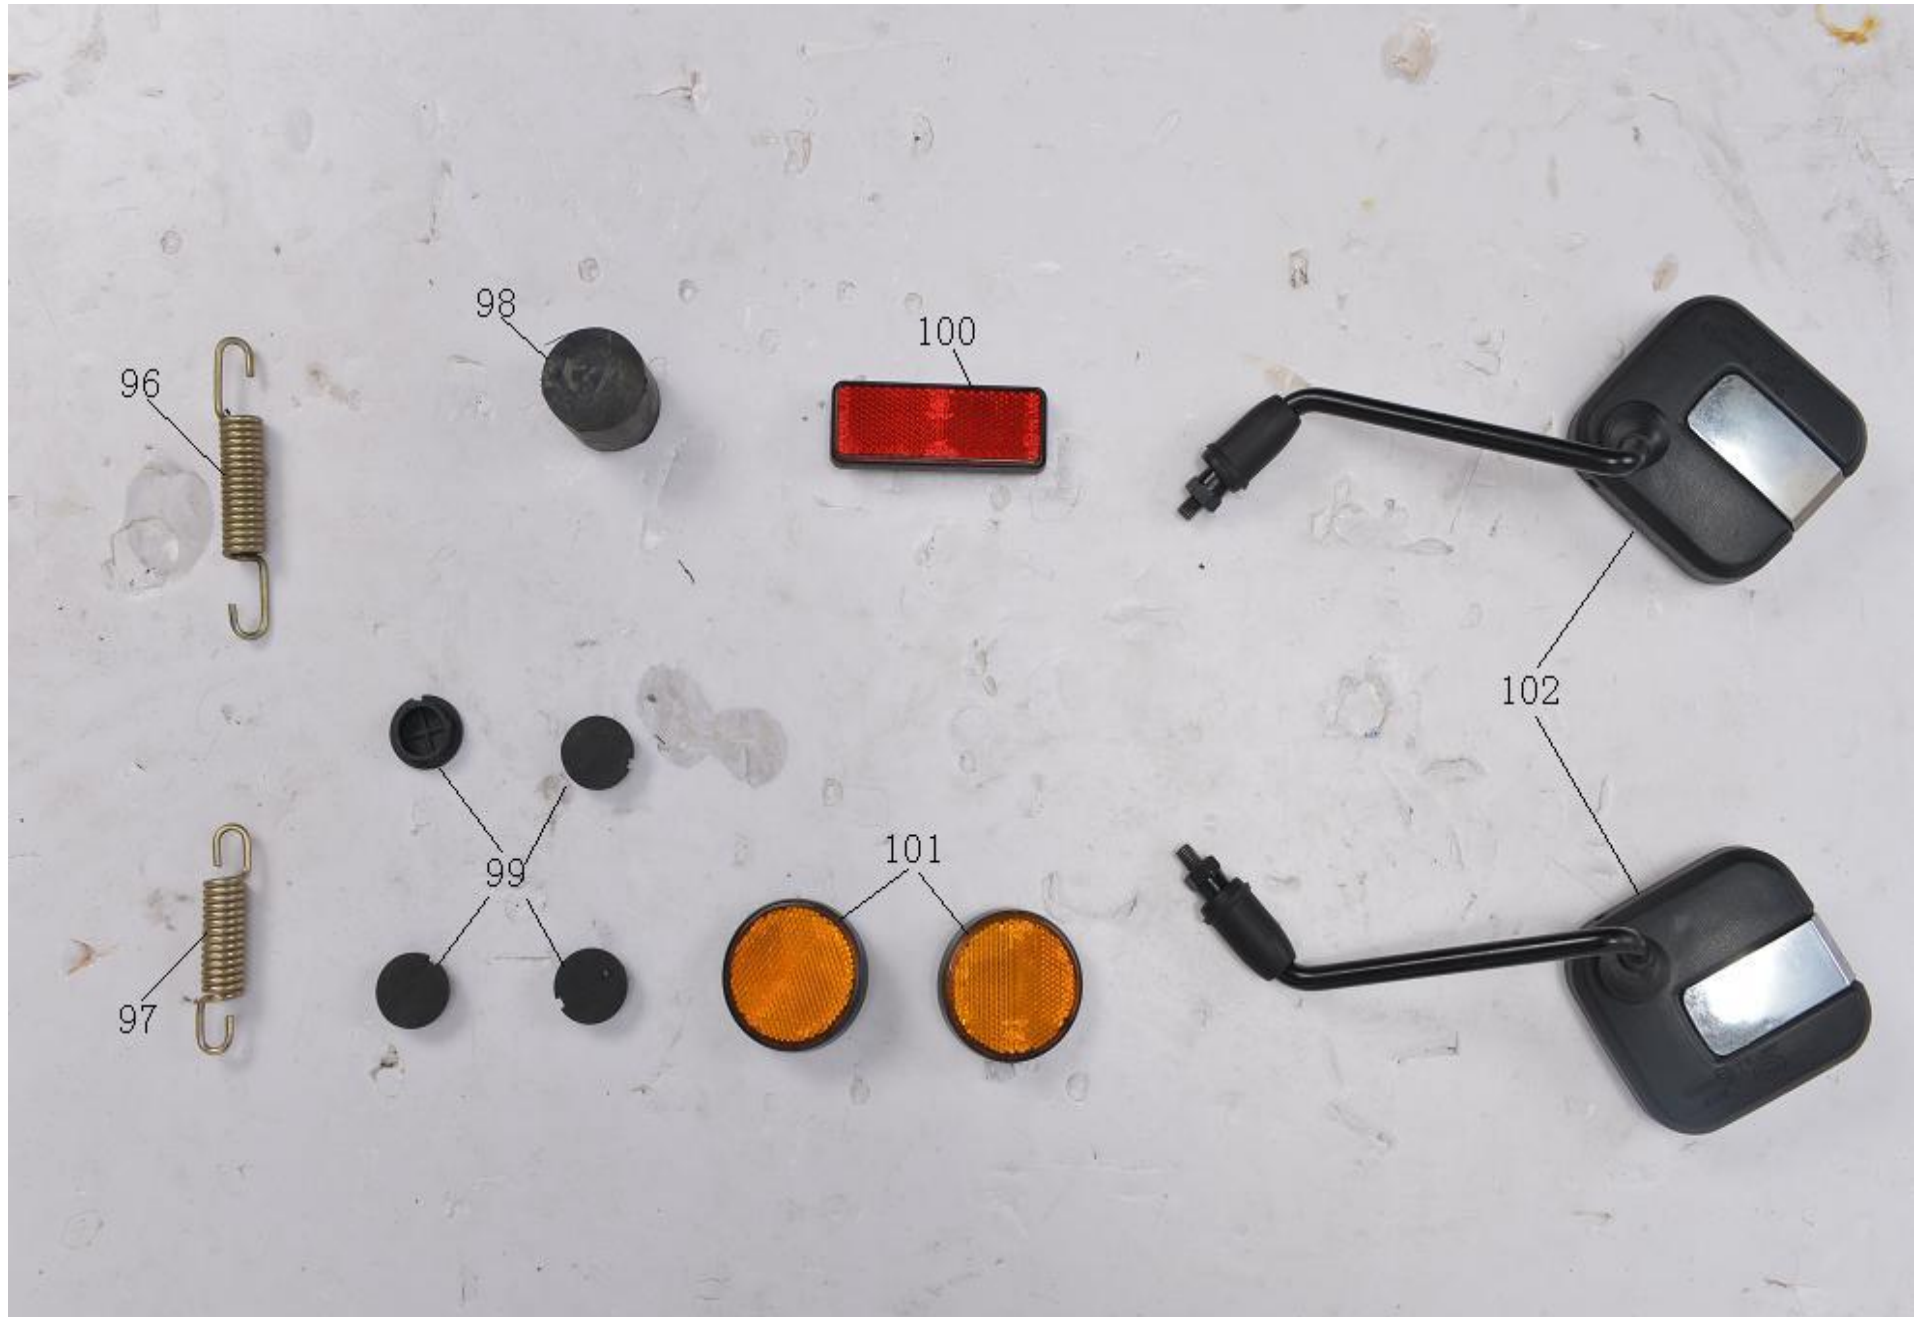

酷奇 BD50QT-25A

56

67

68

序 号 Ref. No	零 部 件 代 号 Part No.	零 部 件 名 称	Description	备 注
1	050025001	前面板		
2	050025002	后装饰板		
3	050025003	前泥板前部		
4	050025004	前泥板后部		
5	050025005	仪表后罩		
6	050025006	仪表前罩		
7	050025007	右装饰板		
8	050025008	左装饰板		
9	050025009	电镀仪表框		
10	050025010	前面板电镀装饰件		
11	050025011	工具箱		
12	050025012	脚踏板		
13	050025013	电池盒		
14	050025014	电池盒盖		
15	050025015	后挡泥板		
16	050025016	水杯盒		
17	050025017	工具箱挂钩		
18	050025018	前护条左右网格		
19	050025019	工具箱连接		
20	050025020	杂物箱内盖		
21	050025021	后轮内泥板		
22	050025022	车架挡泥板		
23	050025023	杂物箱前罩		
24	050025024	杂物箱		

25	050025025	工具箱盖		
26	050025026	车架		
27	050025027	单撑		
28	050025028	双撑		
29	050025029	发动机吊架		
30	050025030	后货架		
31	050025031	喇叭支架		
32	050025032	尾灯支架		
33	050025033	油箱压板		
34	050025034	连接板		
35	050025035	后牌照支架		
36	050025036	方向把		
37	050025037	钢碗总成		
38	050025038	方向器组件		
39	050025039	右前减震		
40	050025040	左前减震		
41	050025041	后双减震		
42	050025042	前碟刹泵		
43	050025043	前碟刹盘		
44	050025044	后刹车蹄块		
45	050025045	前轮毂		
46	050025046	前轮胎		350-10
47	050025047	后轮毂		
48	050025048	后轮胎		350-10
49	050025049	仪表总成		
50	050025050	后右转向灯		

51	050025051	前大灯		
52	050025052	后左转向灯		
53	050025053	右前转向灯		
54	050025054	后尾灯		
55	050025055	左前转向灯		
56	050000914	蓄电池		12N7A-BS
57	050000907	点火线圈		
58	050000909	电喇叭		
59	050000905	稳压整流器		
60	050000904	点火器		
61	050000906	闪光器		
62	050000903	继电器		
63	050025063	燃油箱		
64	050025064	燃油箱盖		
65	050000915	空滤器		
66	050000916	消声器		
67	050000901	发动机		
68	050025068	座垫		
69	050000902	化油器		
70	050000917	油管		
71	050000919	过滤器		
72	050025072	套锁总成		
73	050025073	继电器连接线		
74	050025074	电瓶连接线		
75	050025075	主电缆		
76	050025076	油门转把		

103	050025103	左右脚蹬		
104	050025104	燃油传感器		
105	050000918	油开关		
106	050000908	补气阀		