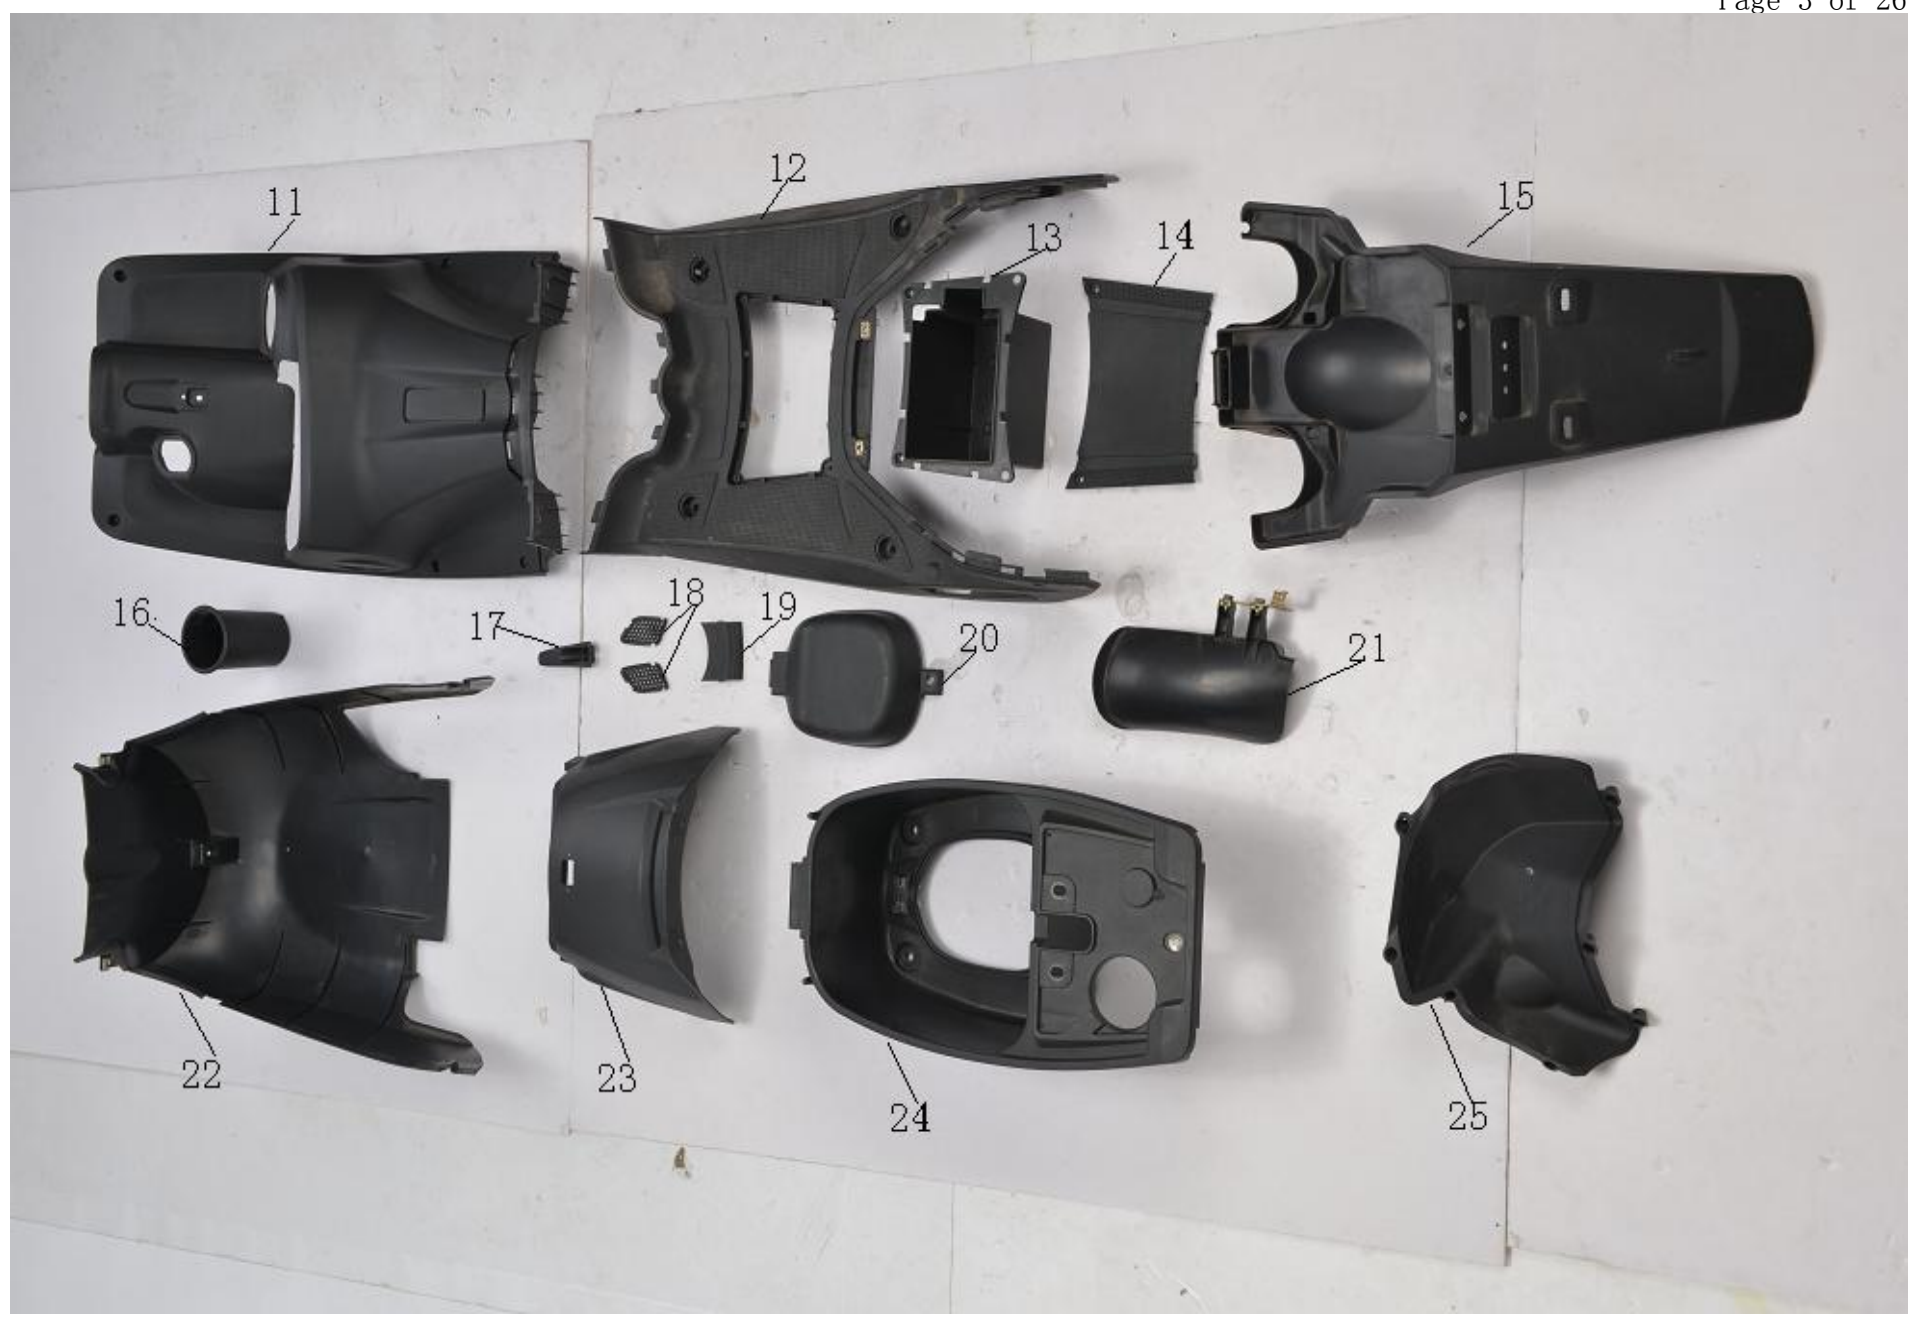

酷奇 BD50QT-25A

56

67

68

序 号 Ref. No	零 部 件 代 号 Part No.	零 部 件 名 称	Description	备 注
1	050025001	前面板		
2	050025002	后装饰板		
3	050025003	前泥板前部		
4	050025004	前泥板后部		
5	050025005	仪表后罩		
6	050025006	仪表前罩		
7	050025007	右装饰板		
8	050025008	左装饰板		
9	050025009	电镀仪表框		
10	050025010	前面板电镀装饰件		
11	050025011	工具箱		
12	050025012	脚踏板		
13	050025013	电池盒		
14	050025014	电池盒盖		
15	050025015	后挡泥板		
16	050025016	水杯盒		
17	050025017	工具箱挂钩		
18	050025018	前护条左右网格		
19	050025019	工具箱连接		
20	050025020	杂物箱内盖		
21	050025021	后轮内泥板		
22	050025022	车架挡泥板		
23	050025023	杂物箱前罩		
24	050025024	杂物箱		

25	050025025	工具箱盖		
26	050025026	车架		
27	050025027	单撑		
28	050025028	双撑		
29	050025029	发动机吊架		
30	050025030	后货架		
31	050025031	喇叭支架		
32	050025032	尾灯支架		
33	050025033	油箱压板		
34	050025034	连接板		
35	050025035	后牌照支架		
36	050025036	方向把		
37	050025037	钢碗总成		
38	050025038	方向器组件		
39	050025039	右前减震		
40	050025040	左前减震		
41	050025041	后双减震		
42	050025042	前碟刹泵		
43	050025043	前碟刹盘		
44	050025044	后刹车蹄块		
45	050025045	前轮毂		
46	050025046	前轮胎		350-10
47	050025047	后轮毂		
48	050025048	后轮胎		350-10
49	050025049	仪表总成		
50	050025050	后右转向灯		