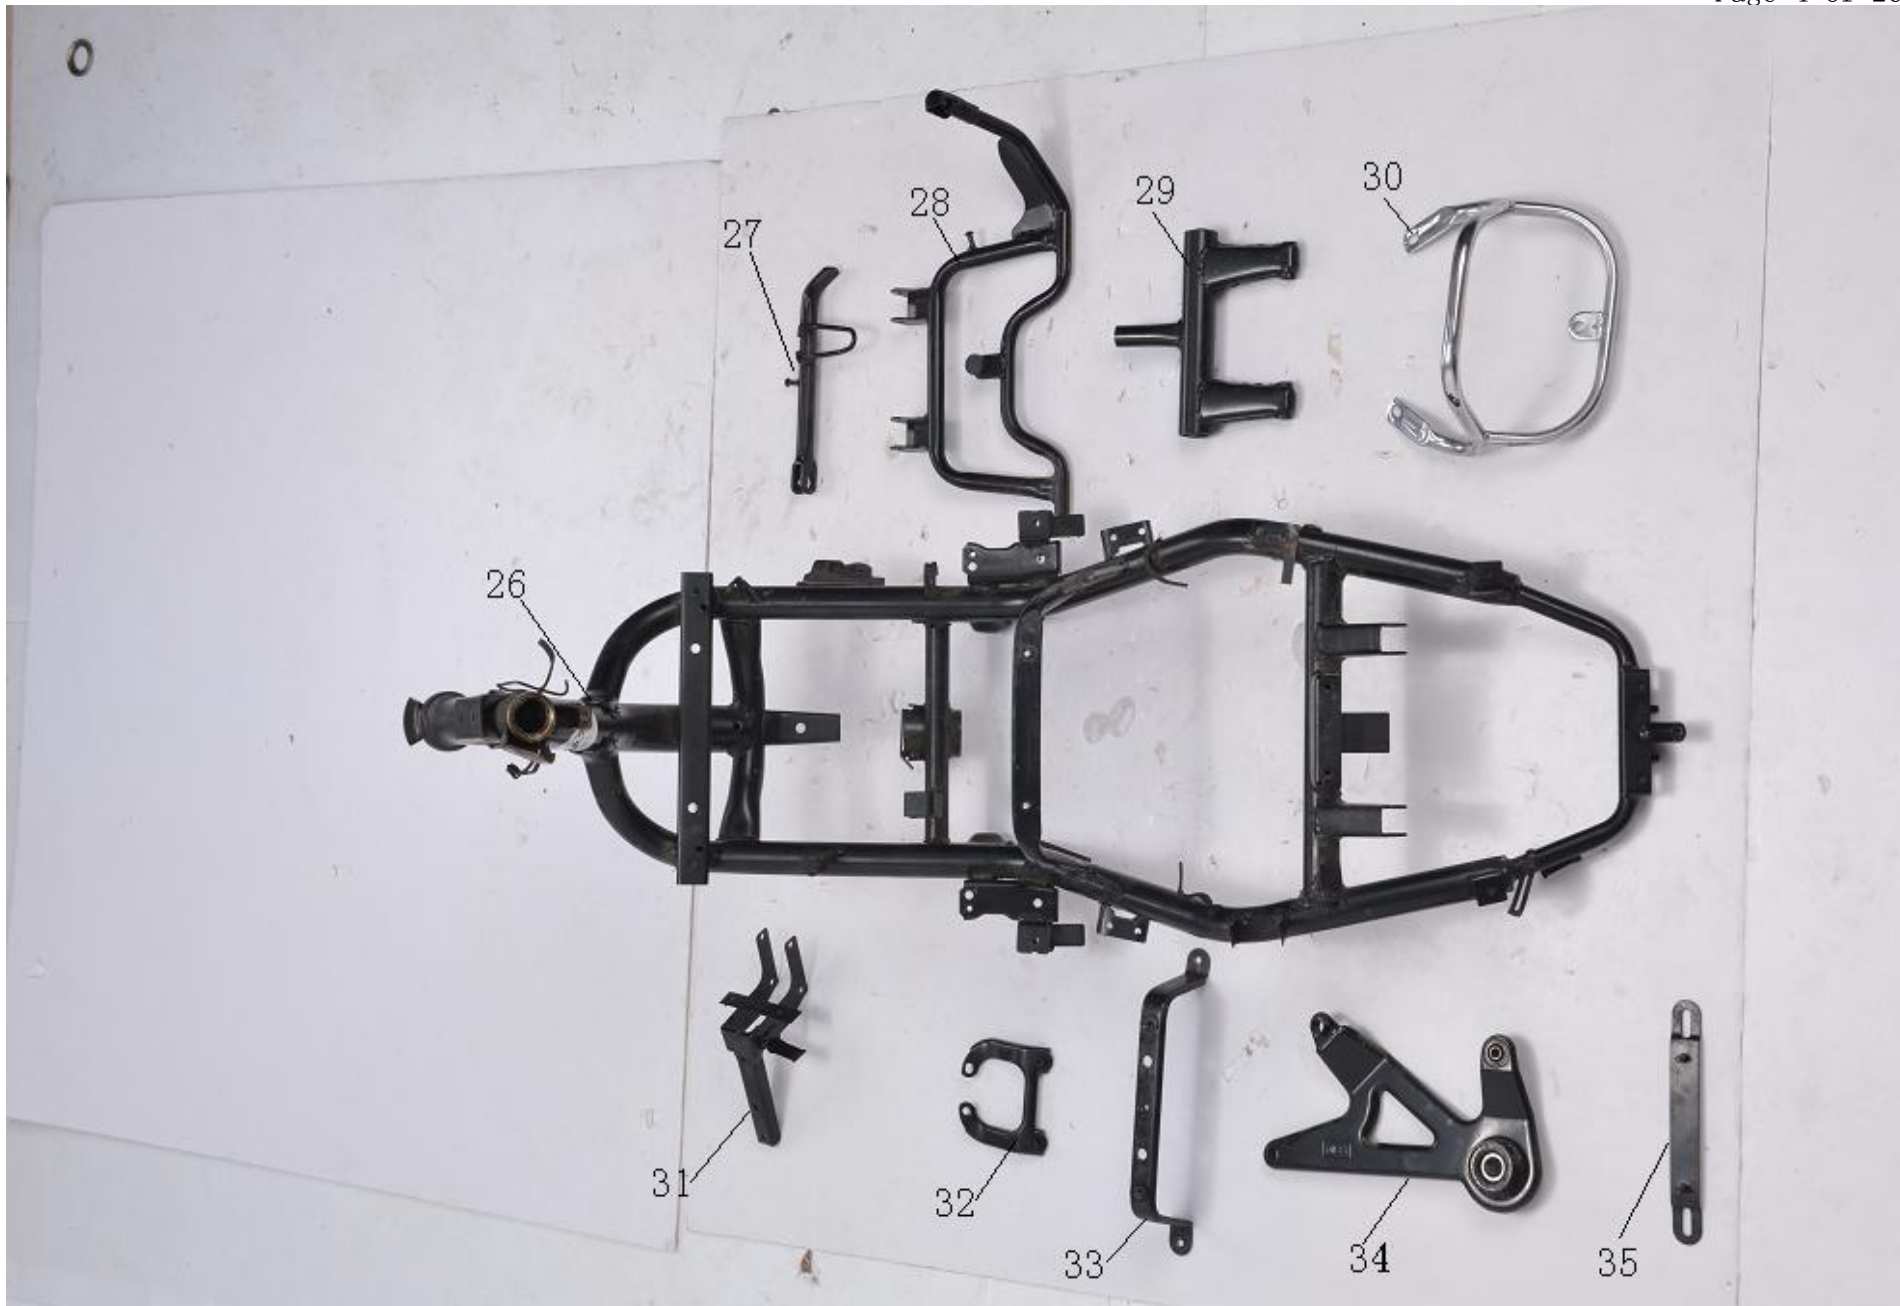

酷奇 BD50QT-25A

56

67

68

序 号 Ref. No	零 部 件 代 号 Part No.	零 部 件 名 称	Description	备 注
1	050025001	前面板		
2	050025002	后装饰板		
3	050025003	前泥板前部		
4	050025004	前泥板后部		
5	050025005	仪表后罩		
6	050025006	仪表前罩		
7	050025007	右装饰板		
8	050025008	左装饰板		
9	050025009	电镀仪表框		
10	050025010	前面板电镀装饰件		
11	050025011	工具箱		
12	050025012	脚踏板		
13	050025013	电池盒		
14	050025014	电池盒盖		
15	050025015	后挡泥板		
16	050025016	水杯盒		
17	050025017	工具箱挂钩		
18	050025018	前护条左右网格		
19	050025019	工具箱连接		
20	050025020	杂物箱内盖		
21	050025021	后轮内泥板		
22	050025022	车架挡泥板		
23	050025023	杂物箱前罩		
24	050025024	杂物箱		

25	050025025	工具箱盖		
26	050025026	车架		
27	050025027	单撑		
28	050025028	双撑		
29	050025029	发动机吊架		
30	050025030	后货架		
31	050025031	喇叭支架		
32	050025032	尾灯支架		
33	050025033	油箱压板		
34	050025034	连接板		
35	050025035	后牌照支架		
36	050025036	方向把		
37	050025037	钢碗总成		
38	050025038	方向器组件		
39	050025039	右前减震		
40	050025040	左前减震		
41	050025041	后双减震		
42	050025042	前碟刹泵		
43	050025043	前碟刹盘		
44	050025044	后刹车蹄块		
45	050025045	前轮毂		
46	050025046	前轮胎		350-10
47	050025047	后轮毂		
48	050025048	后轮胎		350-10
49	050025049	仪表总成		
50	050025050	后右转向灯		

77	050025077	左把套		
78	050025078	右组合开关		
79	050025079	左组合开关		
80	050025080	前轮轴		
81	050025081	前轮轴套		
82	050025082	前轮轴螺帽		
83	050025083	吊架轴		
84	050025084	吊架轴螺帽		
85	050025085	后衣架电镀片		
86	050025086	双撑轴		
87	050025087	计数器		
88	050025088	碟刹泵管		
89	050025089	里程线夹		
90	050025090	龙头锁支架片		
91	050025091	后刹线		
92	050025092	油门线		
93	050025093	里程线		
94	050025094	锁线		
95	050025095	锁线		
96	050025096	单撑弹簧		
97	050025097	双撑弹簧		
98	050025098	吊架橡皮		
99	050025099	脚踏堵头		
100	050000910	后反射器		
101	050000911	前侧反射器		
102	050025102	后视镜		