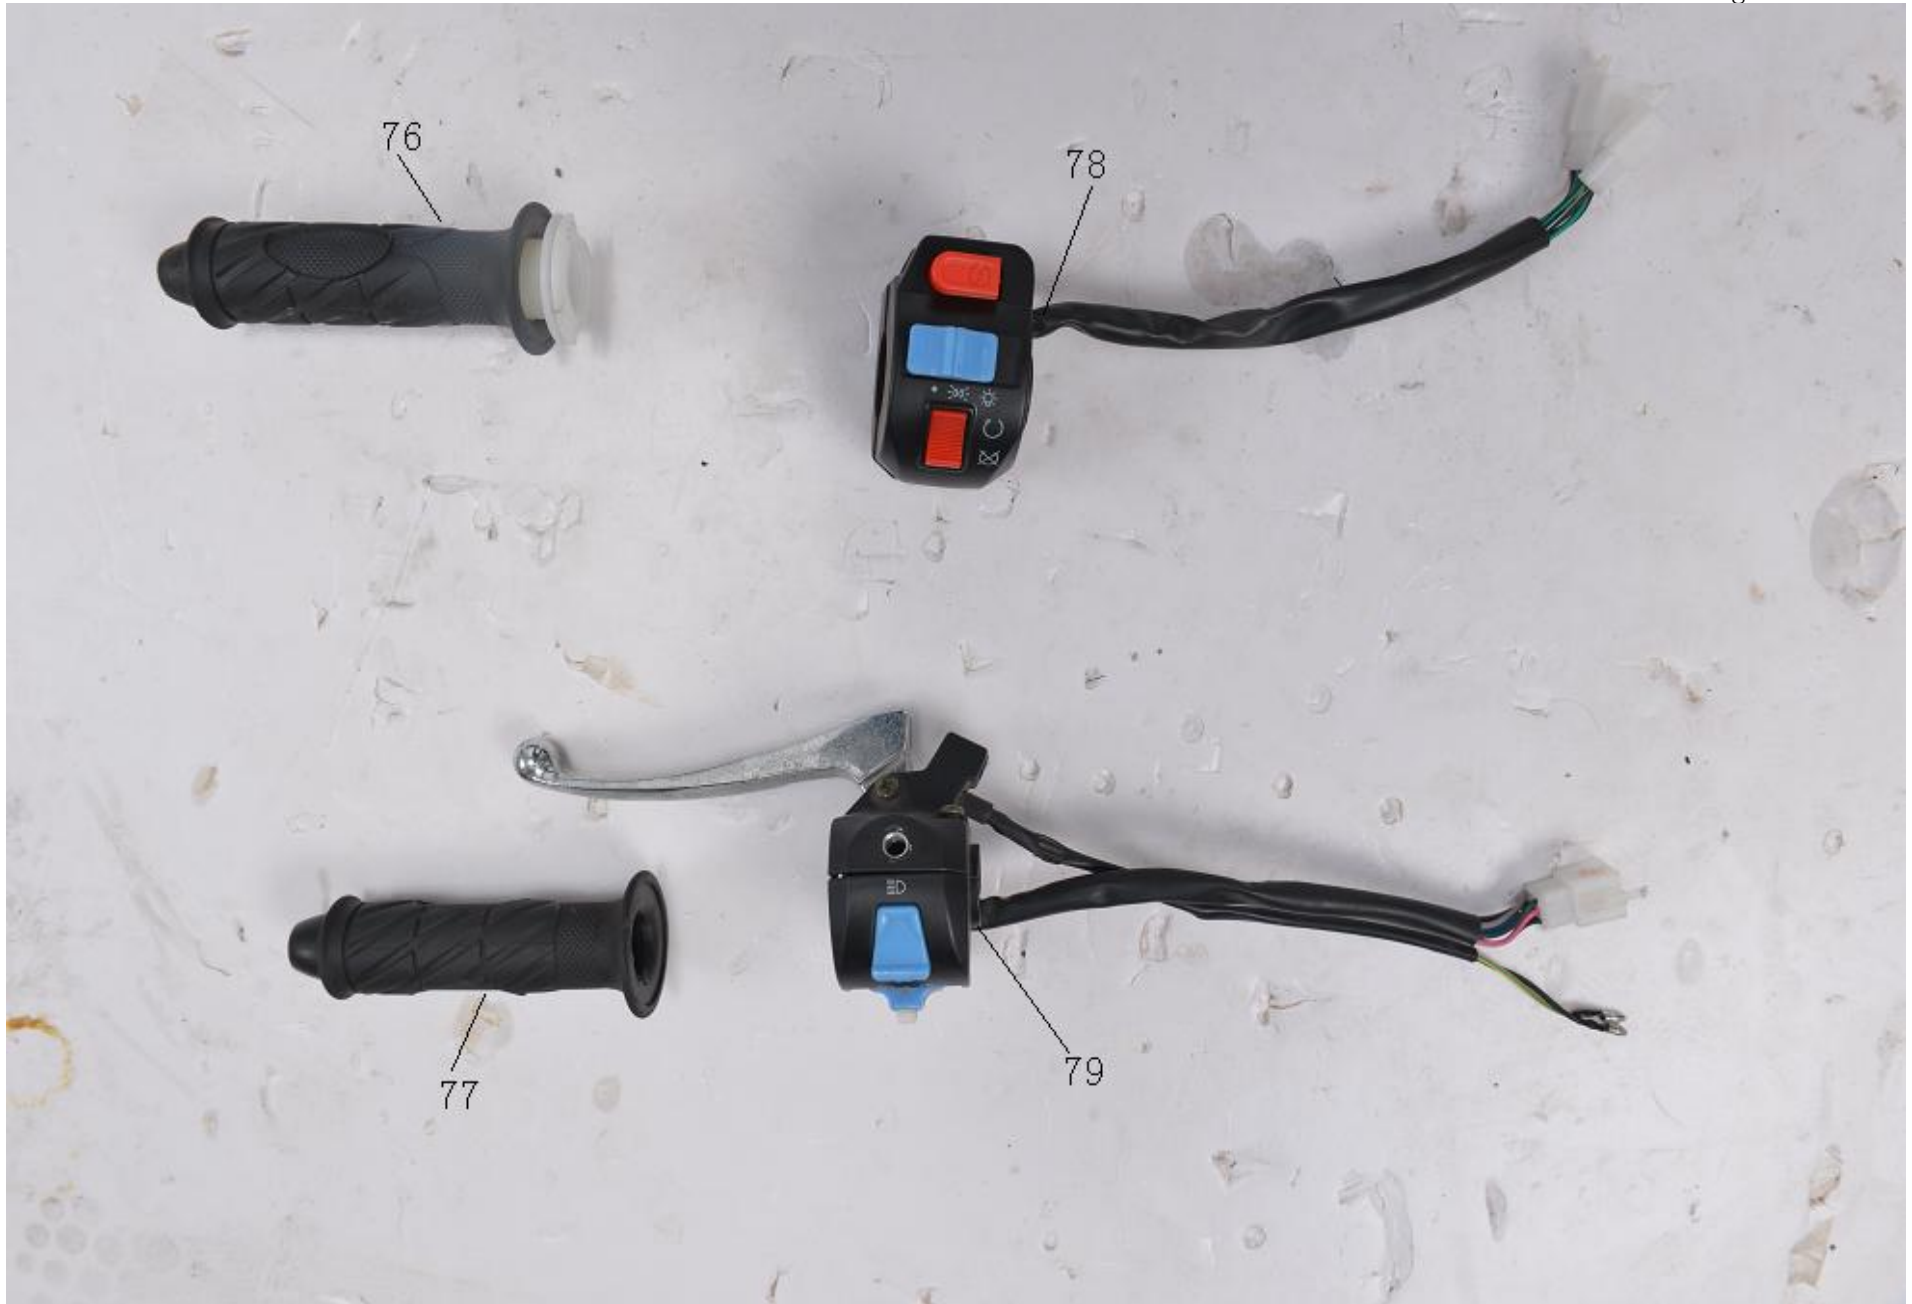

酷奇 BD50QT-25A

56

67

68

序 号 Ref. No	零 部 件 代 号 Part No.	零 部 件 名 称	Description	备 注
1	050025001	前面板		
2	050025002	后装饰板		
3	050025003	前泥板前部		
4	050025004	前泥板后部		
5	050025005	仪表后罩		
6	050025006	仪表前罩		
7	050025007	右装饰板		
8	050025008	左装饰板		
9	050025009	电镀仪表框		
10	050025010	前面板电镀装饰件		
11	050025011	工具箱		
12	050025012	脚踏板		
13	050025013	电池盒		
14	050025014	电池盒盖		
15	050025015	后挡泥板		
16	050025016	水杯盒		
17	050025017	工具箱挂钩		
18	050025018	前护条左右网格		
19	050025019	工具箱连接		
20	050025020	杂物箱内盖		
21	050025021	后轮内泥板		
22	050025022	车架挡泥板		
23	050025023	杂物箱前罩		
24	050025024	杂物箱		

25	050025025	工具箱盖		
26	050025026	车架		
27	050025027	单撑		
28	050025028	双撑		
29	050025029	发动机吊架		
30	050025030	后货架		
31	050025031	喇叭支架		
32	050025032	尾灯支架		
33	050025033	油箱压板		
34	050025034	连接板		
35	050025035	后牌照支架		
36	050025036	方向把		
37	050025037	钢碗总成		
38	050025038	方向器组件		
39	050025039	右前减震		
40	050025040	左前减震		
41	050025041	后双减震		
42	050025042	前碟刹泵		
43	050025043	前碟刹盘		
44	050025044	后刹车蹄块		
45	050025045	前轮毂		
46	050025046	前轮胎		350-10
47	050025047	后轮毂		
48	050025048	后轮胎		350-10
49	050025049	仪表总成		
50	050025050	后右转向灯		

51	050025051	前大灯		
52	050025052	后左转向灯		
53	050025053	右前转向灯		
54	050025054	后尾灯		
55	050025055	左前转向灯		
56	050000914	蓄电池		12N7A-BS
57	050000907	点火线圈		
58	050000909	电喇叭		
59	050000905	稳压整流器		
60	050000904	点火器		
61	050000906	闪光器		
62	050000903	继电器		
63	050025063	燃油箱		
64	050025064	燃油箱盖		
65	050000915	空滤器		
66	050000916	消声器		
67	050000901	发动机		
68	050025068	座垫		
69	050000902	化油器		
70	050000917	油管		
71	050000919	过滤器		
72	050025072	套锁总成		
73	050025073	继电器连接线		
74	050025074	电瓶连接线		
75	050025075	主电缆		
76	050025076	油门转把		

103	050025103	左右脚蹬		
104	050025104	燃油传感器		
105	050000918	油开关		
106	050000908	补气阀		