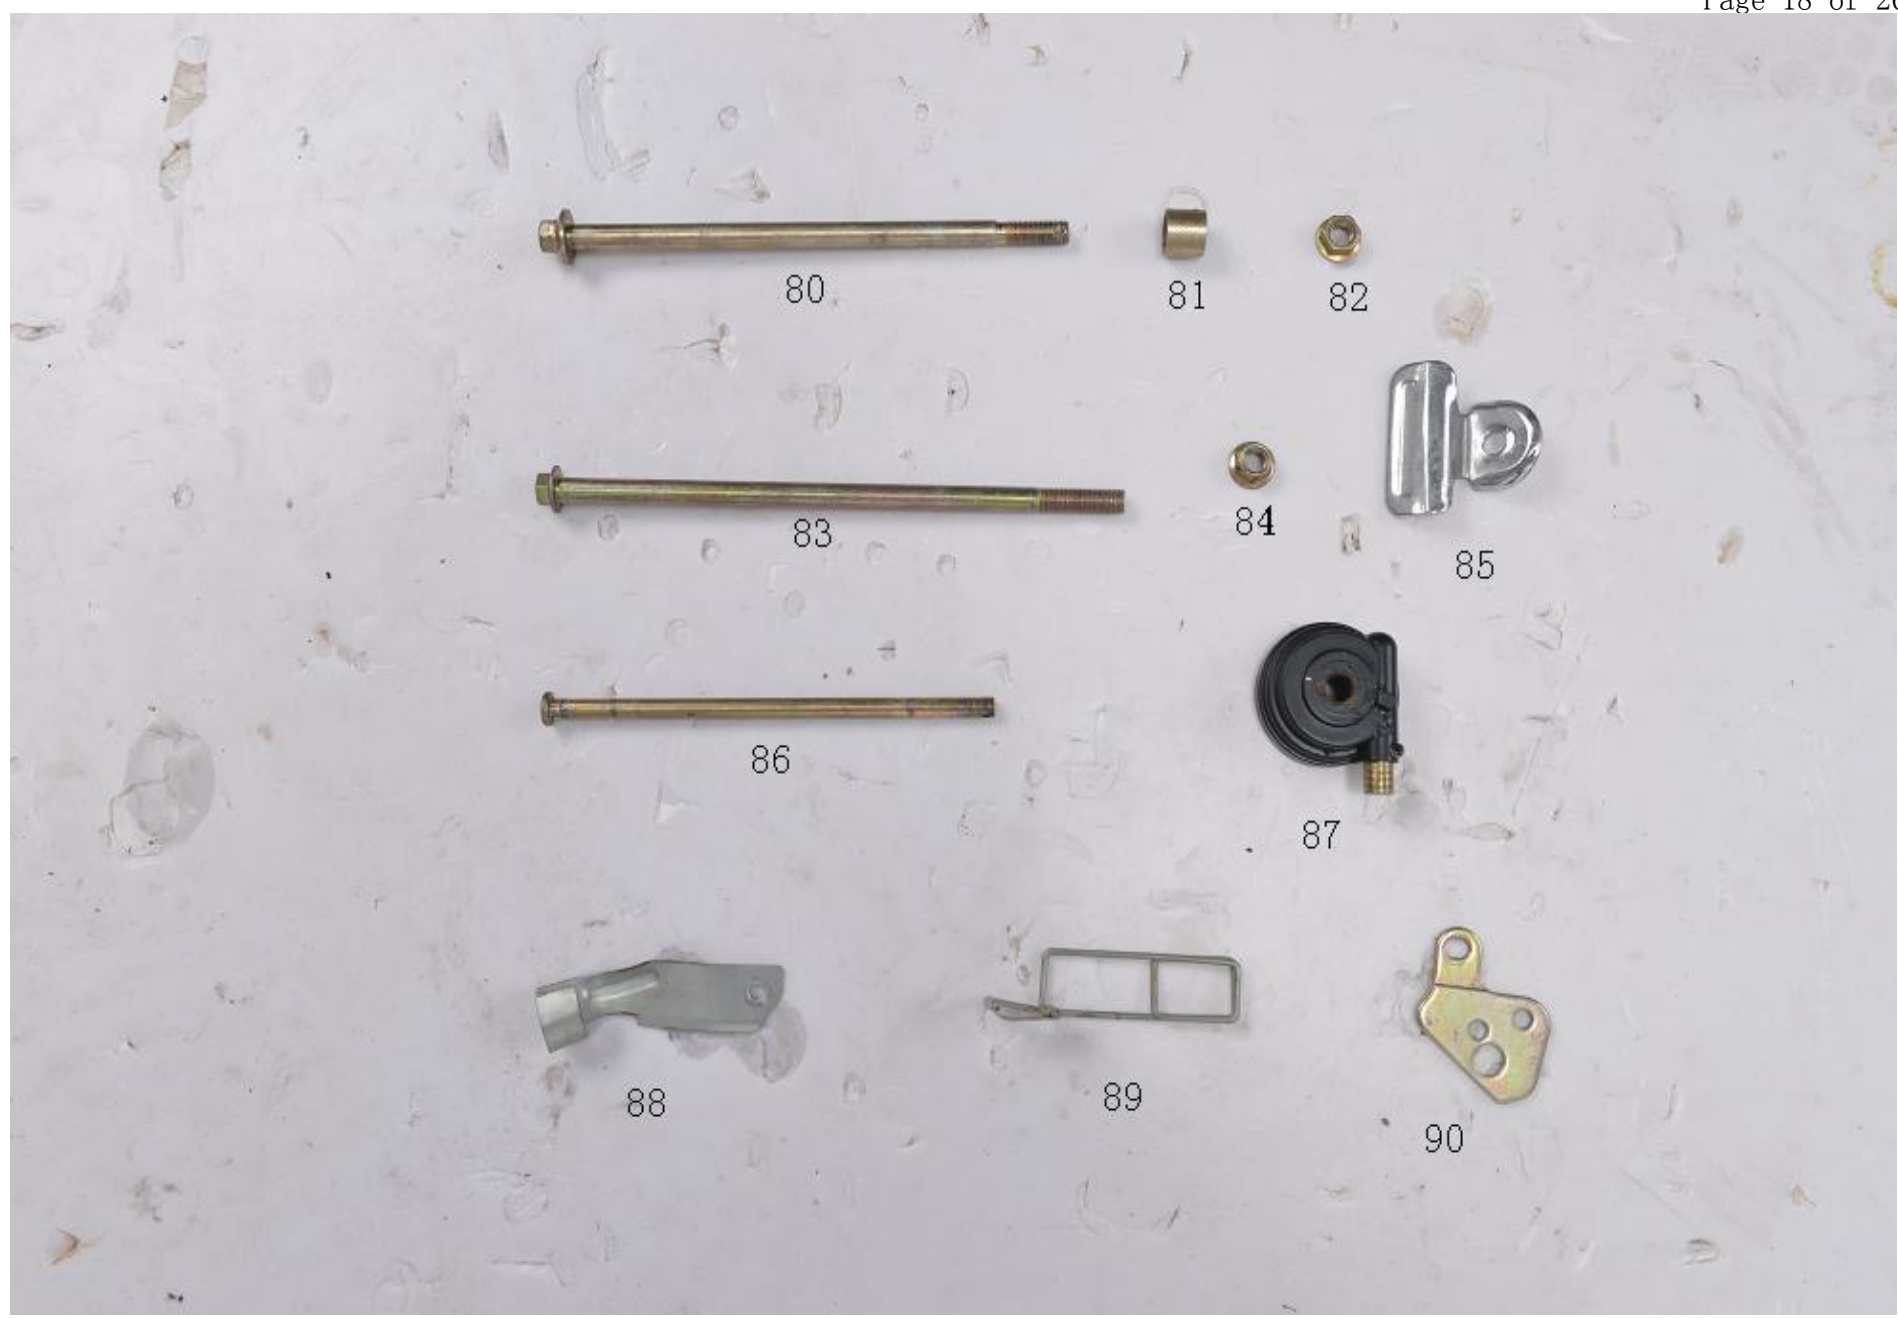

酷奇 BD50QT-25A

56

67

68

序 号 Ref. No	零 部 件 代 号 Part No.	零 部 件 名 称	Description	备 注
1	050025001	前面板		
2	050025002	后装饰板		
3	050025003	前泥板前部		
4	050025004	前泥板后部		
5	050025005	仪表后罩		
6	050025006	仪表前罩		
7	050025007	右装饰板		
8	050025008	左装饰板		
9	050025009	电镀仪表框		
10	050025010	前面板电镀装饰件		
11	050025011	工具箱		
12	050025012	脚踏板		
13	050025013	电池盒		
14	050025014	电池盒盖		
15	050025015	后挡泥板		
16	050025016	水杯盒		
17	050025017	工具箱挂钩		
18	050025018	前护条左右网格		
19	050025019	工具箱连接		
20	050025020	杂物箱内盖		
21	050025021	后轮内泥板		
22	050025022	车架挡泥板		
23	050025023	杂物箱前罩		
24	050025024	杂物箱		

25	050025025	工具箱盖		
26	050025026	车架		
27	050025027	单撑		
28	050025028	双撑		
29	050025029	发动机吊架		
30	050025030	后货架		
31	050025031	喇叭支架		
32	050025032	尾灯支架		
33	050025033	油箱压板		
34	050025034	连接板		
35	050025035	后牌照支架		
36	050025036	方向把		
37	050025037	钢碗总成		
38	050025038	方向器组件		
39	050025039	右前减震		
40	050025040	左前减震		
41	050025041	后双减震		
42	050025042	前碟刹泵		
43	050025043	前碟刹盘		
44	050025044	后刹车蹄块		
45	050025045	前轮毂		
46	050025046	前轮胎		350-10
47	050025047	后轮毂		
48	050025048	后轮胎		350-10
49	050025049	仪表总成		
50	050025050	后右转向灯		

77	050025077	左把套		
78	050025078	右组合开关		
79	050025079	左组合开关		
80	050025080	前轮轴		
81	050025081	前轮轴套		
82	050025082	前轮轴螺帽		
83	050025083	吊架轴		
84	050025084	吊架轴螺帽		
85	050025085	后衣架电镀片		
86	050025086	双撑轴		
87	050025087	计数器		
88	050025088	碟刹泵管		
89	050025089	里程线夹		
90	050025090	龙头锁支架片		
91	050025091	后刹线		
92	050025092	油门线		
93	050025093	里程线		
94	050025094	锁线		
95	050025095	锁线		
96	050025096	单撑弹簧		
97	050025097	双撑弹簧		
98	050025098	吊架橡皮		
99	050025099	脚踏堵头		
100	050000910	后反射器		
101	050000911	前侧反射器		
102	050025102	后视镜		