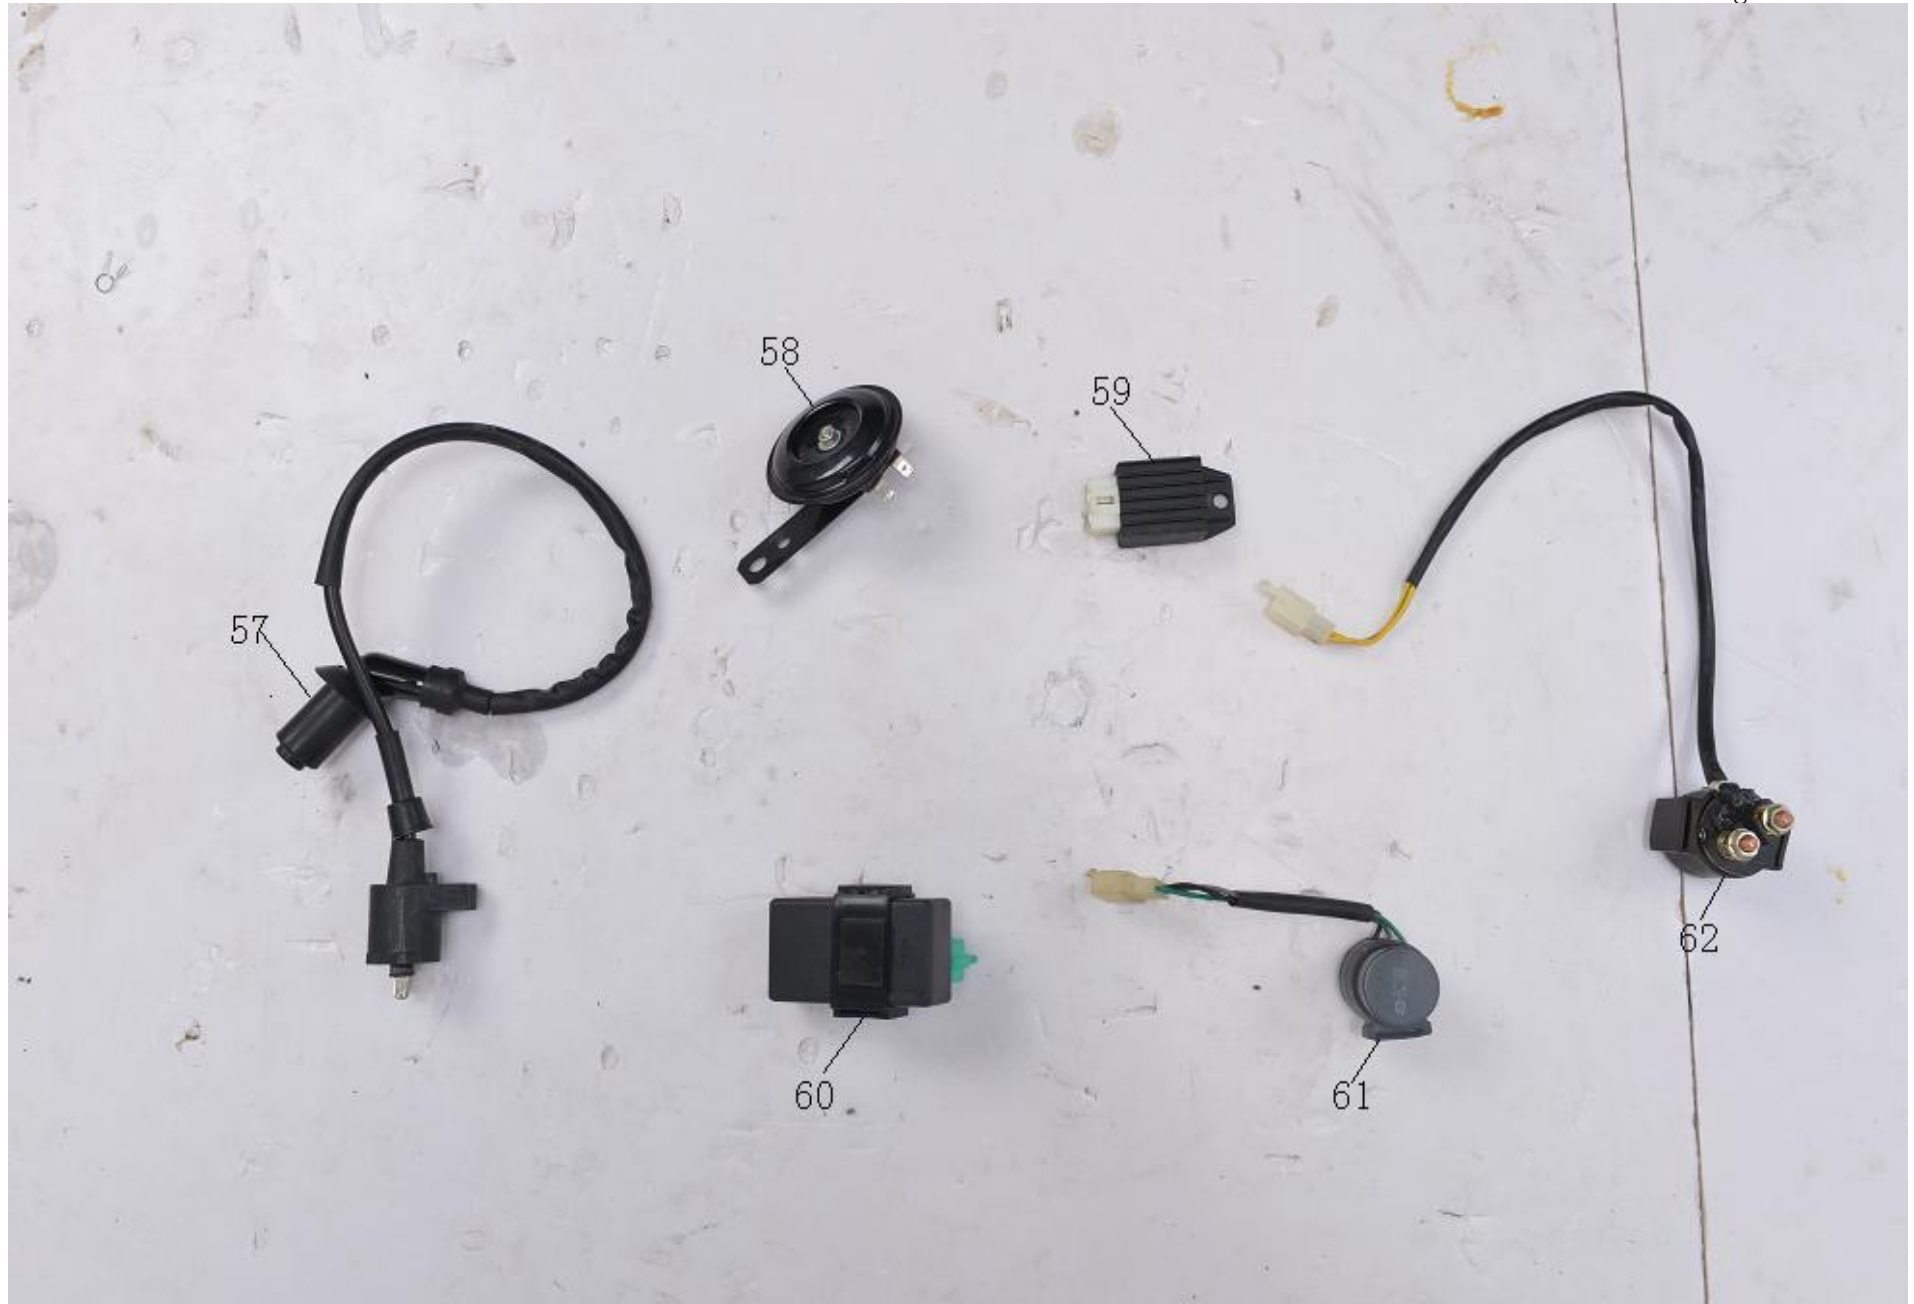

酷奇 BD50QT-25A

56

67

68

序 号 Ref. No	零 部 件 代 号 Part No.	零 部 件 名 称	Description	备 注
1	050025001	前面板		
2	050025002	后装饰板		
3	050025003	前泥板前部		
4	050025004	前泥板后部		
5	050025005	仪表后罩		
6	050025006	仪表前罩		
7	050025007	右装饰板		
8	050025008	左装饰板		
9	050025009	电镀仪表框		
10	050025010	前面板电镀装饰件		
11	050025011	工具箱		
12	050025012	脚踏板		
13	050025013	电池盒		
14	050025014	电池盒盖		
15	050025015	后挡泥板		
16	050025016	水杯盒		
17	050025017	工具箱挂钩		
18	050025018	前护条左右网格		
19	050025019	工具箱连接		
20	050025020	杂物箱内盖		
21	050025021	后轮内泥板		
22	050025022	车架挡泥板		
23	050025023	杂物箱前罩		
24	050025024	杂物箱		

25	050025025	工具箱盖		
26	050025026	车架		
27	050025027	单撑		
28	050025028	双撑		
29	050025029	发动机吊架		
30	050025030	后货架		
31	050025031	喇叭支架		
32	050025032	尾灯支架		
33	050025033	油箱压板		
34	050025034	连接板		
35	050025035	后牌照支架		
36	050025036	方向把		
37	050025037	钢碗总成		
38	050025038	方向器组件		
39	050025039	右前减震		
40	050025040	左前减震		
41	050025041	后双减震		
42	050025042	前碟刹泵		
43	050025043	前碟刹盘		
44	050025044	后刹车蹄块		
45	050025045	前轮毂		
46	050025046	前轮胎		350-10
47	050025047	后轮毂		
48	050025048	后轮胎		350-10
49	050025049	仪表总成		
50	050025050	后右转向灯		

51	050025051	前大灯		
52	050025052	后左转向灯		
53	050025053	右前转向灯		
54	050025054	后尾灯		
55	050025055	左前转向灯		
56	050000914	蓄电池		12N7A-BS
57	050000907	点火线圈		
58	050000909	电喇叭		
59	050000905	稳压整流器		
60	050000904	点火器		
61	050000906	闪光器		
62	050000903	继电器		
63	050025063	燃油箱		
64	050025064	燃油箱盖		
65	050000915	空滤器		
66	050000916	消声器		
67	050000901	发动机		
68	050025068	座垫		
69	050000902	化油器		
70	050000917	油管		
71	050000919	过滤器		
72	050025072	套锁总成		
73	050025073	继电器连接线		
74	050025074	电瓶连接线		
75	050025075	主电缆		
76	050025076	油门转把		

103	050025103	左右脚蹬		
104	050025104	燃油传感器		
105	050000918	油开关		
106	050000908	补气阀		