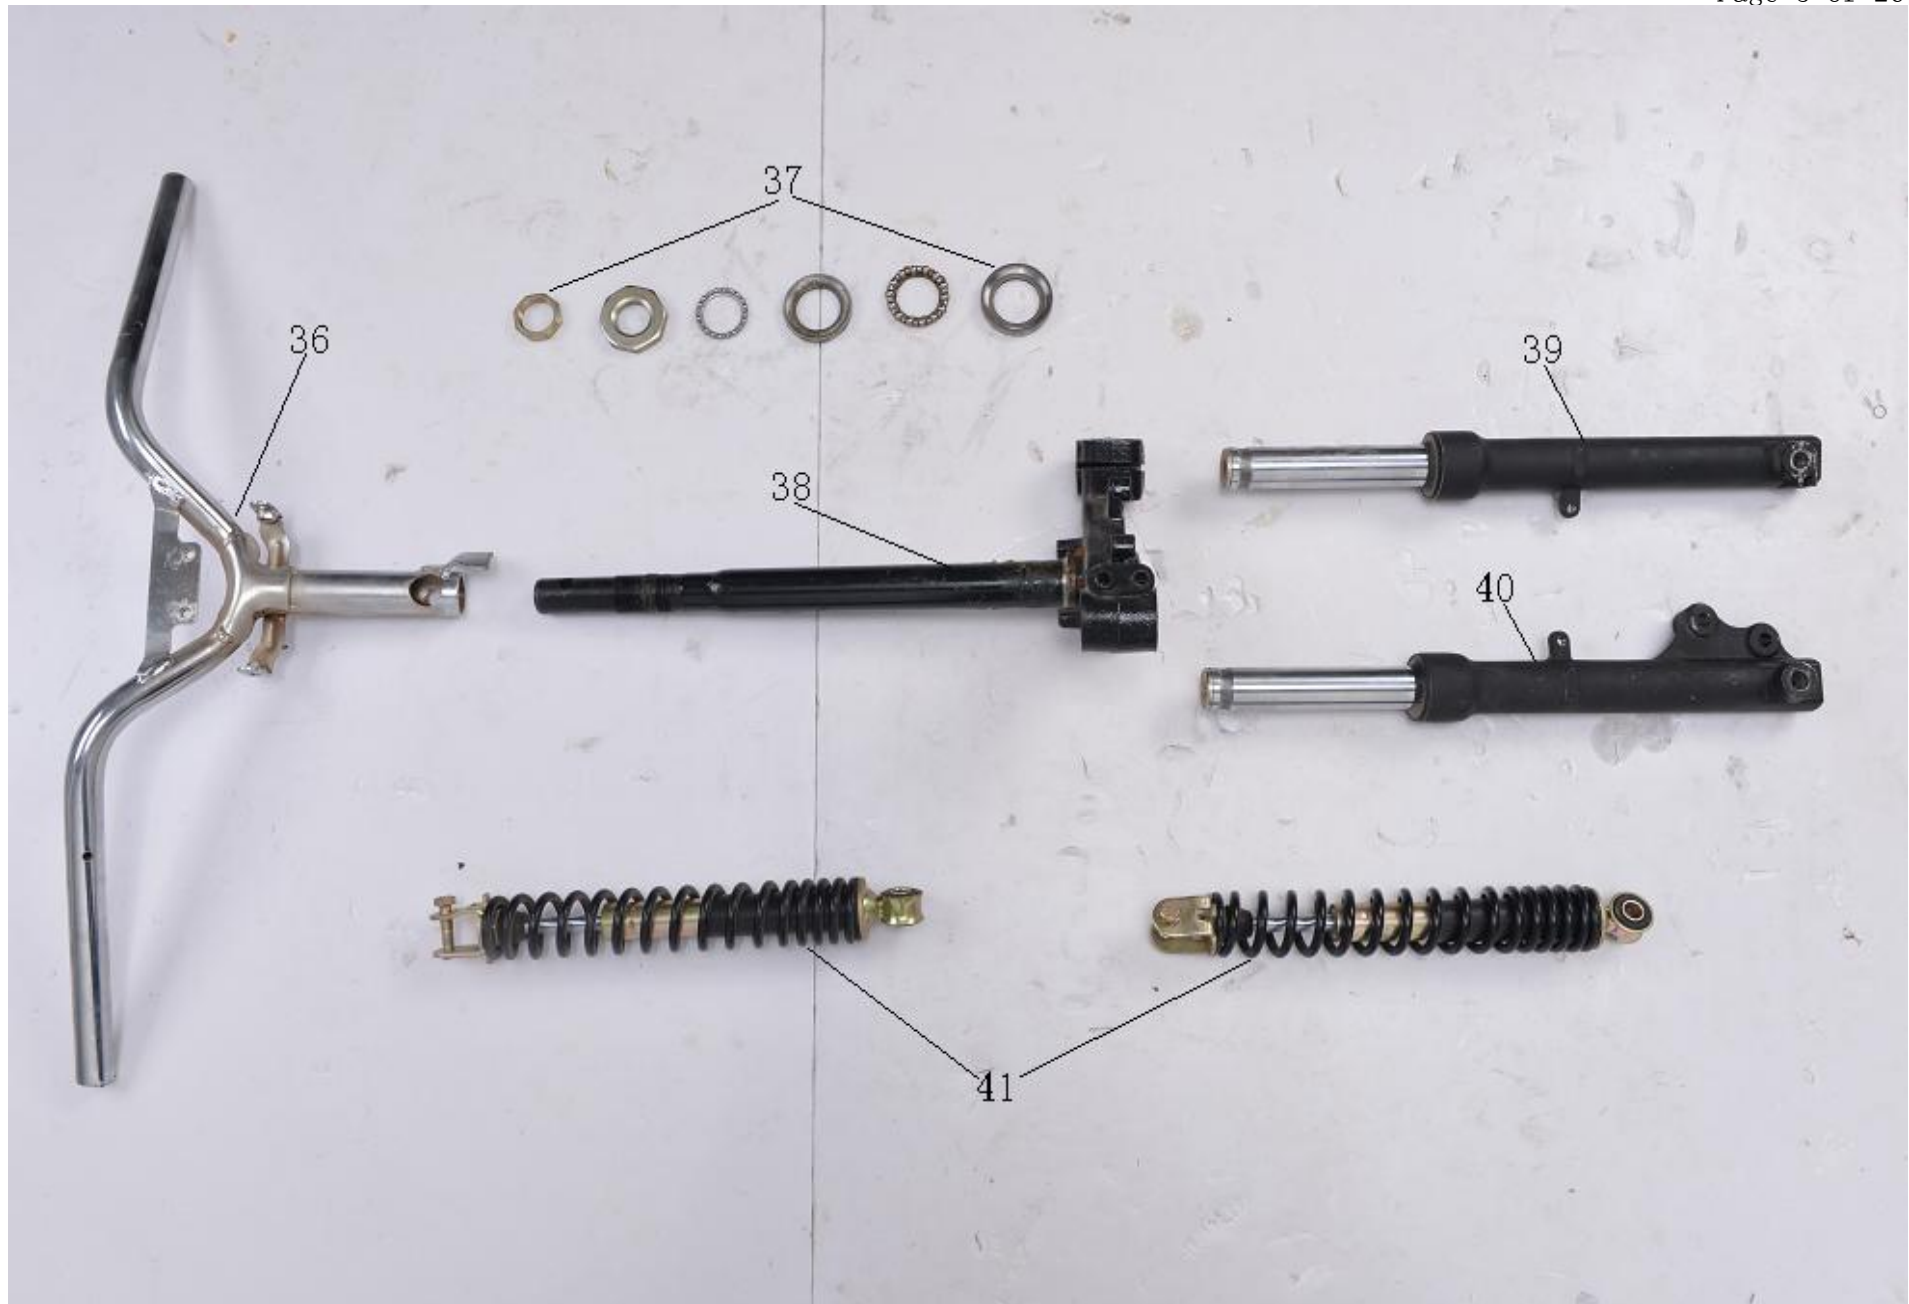

酷奇 BD50QT-25A

56

67

68

序 号 Ref. No	零 部 件 代 号 Part No.	零 部 件 名 称	Description	备 注
1	050025001	前面板		
2	050025002	后装饰板		
3	050025003	前泥板前部		
4	050025004	前泥板后部		
5	050025005	仪表后罩		
6	050025006	仪表前罩		
7	050025007	右装饰板		
8	050025008	左装饰板		
9	050025009	电镀仪表框		
10	050025010	前面板电镀装饰件		
11	050025011	工具箱		
12	050025012	脚踏板		
13	050025013	电池盒		
14	050025014	电池盒盖		
15	050025015	后挡泥板		
16	050025016	水杯盒		
17	050025017	工具箱挂钩		
18	050025018	前护条左右网格		
19	050025019	工具箱连接		
20	050025020	杂物箱内盖		
21	050025021	后轮内泥板		
22	050025022	车架挡泥板		
23	050025023	杂物箱前罩		
24	050025024	杂物箱		

25	050025025	工具箱盖		
26	050025026	车架		
27	050025027	单撑		
28	050025028	双撑		
29	050025029	发动机吊架		
30	050025030	后货架		
31	050025031	喇叭支架		
32	050025032	尾灯支架		
33	050025033	油箱压板		
34	050025034	连接板		
35	050025035	后牌照支架		
36	050025036	方向把		
37	050025037	钢碗总成		
38	050025038	方向器组件		
39	050025039	右前减震		
40	050025040	左前减震		
41	050025041	后双减震		
42	050025042	前碟刹泵		
43	050025043	前碟刹盘		
44	050025044	后刹车蹄块		
45	050025045	前轮毂		
46	050025046	前轮胎		350-10
47	050025047	后轮毂		
48	050025048	后轮胎		350-10
49	050025049	仪表总成		
50	050025050	后右转向灯		

77	050025077	左把套		
78	050025078	右组合开关		
79	050025079	左组合开关		
80	050025080	前轮轴		
81	050025081	前轮轴套		
82	050025082	前轮轴螺帽		
83	050025083	吊架轴		
84	050025084	吊架轴螺帽		
85	050025085	后衣架电镀片		
86	050025086	双撑轴		
87	050025087	计数器		
88	050025088	碟刹泵管		
89	050025089	里程线夹		
90	050025090	龙头锁支架片		
91	050025091	后刹线		
92	050025092	油门线		
93	050025093	里程线		
94	050025094	锁线		
95	050025095	锁线		
96	050025096	单撑弹簧		
97	050025097	双撑弹簧		
98	050025098	吊架橡皮		
99	050025099	脚踏堵头		
100	050000910	后反射器		
101	050000911	前侧反射器		
102	050025102	后视镜		

103	050025103	左右脚蹬		
104	050025104	燃油传感器		
105	050000918	油开关		
106	050000908	补气阀		