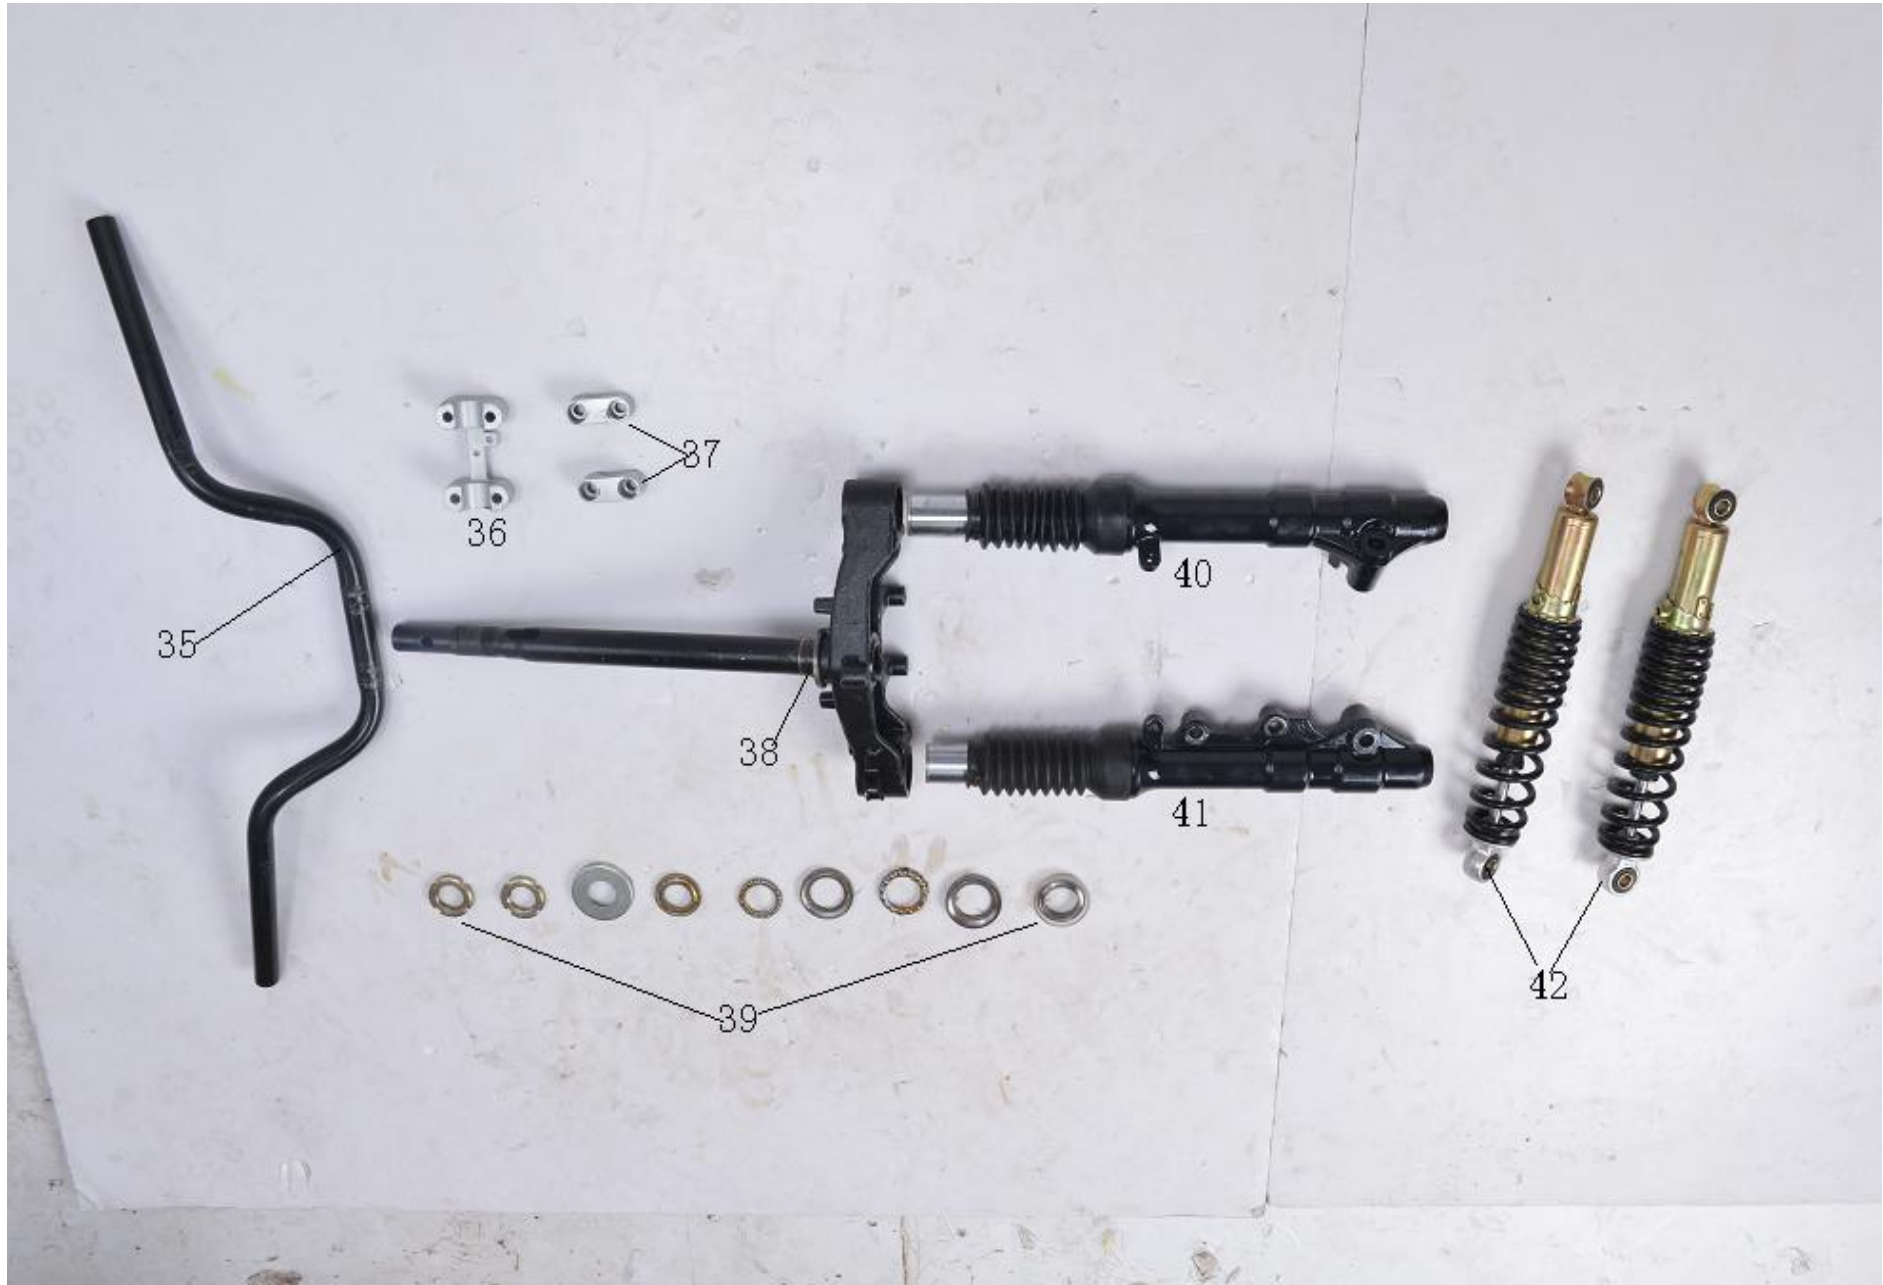

路虎电摩 BD576Z

60

62

序号 Ref.No	零部件代号 Part No.	零部件名称	Desctiption	备注
1	200576001	前泥板		
2	200576002	前围		
3	200576003	左侧盖		
4	200576004	前围盖板		
5	200576005	右侧盖		
6	200576006	右平叉护板		
7	200576007	左平叉护板		
8	200576008	车架挡泥板		
9	200576009	工具箱		
10	200576010	座桶		
11	200576011	脚踏板		
12	200576012	座桶前罩		
13	200576013	后泥板		
14	200576014	后连接板		
15	200576015	右把手护罩		
16	200576016	左把手护罩		
17	200576017	方向把装饰罩		
18	200576018	充电座		
19	200576019	电瓶盖		
20	200576020	大灯装饰罩		
21	200576021	后轮泥板		
22	200576022	尾灯外罩		
23	200576023	大灯保护杠		
24	200576024	后平叉		

25	200576025	车架		
26	200576026	面板支架		
27	200576027	前转向灯支架		
28	200576028	方向把固定座		
29	200576029	电瓶压条		
30	200576030	牌照支架		
31	200576031	单撑		
32	200576032	后尾部支架		
33	200576033	双撑		
34	200576034	后扶手		
35	200576035	方向把		
36	200576036	方向把下压块		
37	200576037	方向把上压块		
38	200576038	方向器组件		
39	200576039	钢碗总成		
40	200576040	右前减震		
41	200576041	左前减震		
42	200576042	后减震		
43	200576043	前碟刹泵		
44	200576044	后碟刹支架板		
45	200576045	前碟刹盘		
46	200576046	后碟刹盘		
47	200576047	后碟刹泵		
48	200576048	前轮毂		
49	200576049	前轮胎		120/70-12
50	200000801	后轮电机		2000W

51	200576051	后轮胎		120/70-12
52	200576052	仪表总成		
53	200576053	前大灯		
54	200576054	前右转向灯		
55	200576055	前左转向灯		
56	200576056	后右转向灯		
57	200576057	后左转向灯		
58	200576058	防雾灯		
59	200576059	后尾灯		
60	200576060	座垫		
61	200576061	套锁		
62	200576062	主电缆		
63	200576063	右组合开关		
64	200576064	右调速转把		
65	200576065	左组合开关		
66	200576066	左把套		
67	200576067	油门线		
68	200576068	座垫锁线		
69	200000812	充电器		
70	200000802	控制器		
71	200576071	中控开关		
72	200000803	转换器		
73	200000813	充电口连接线		
74	200000810	电机线连接盒		
75	200000809	闪光器		
76	200000804	电喇叭		