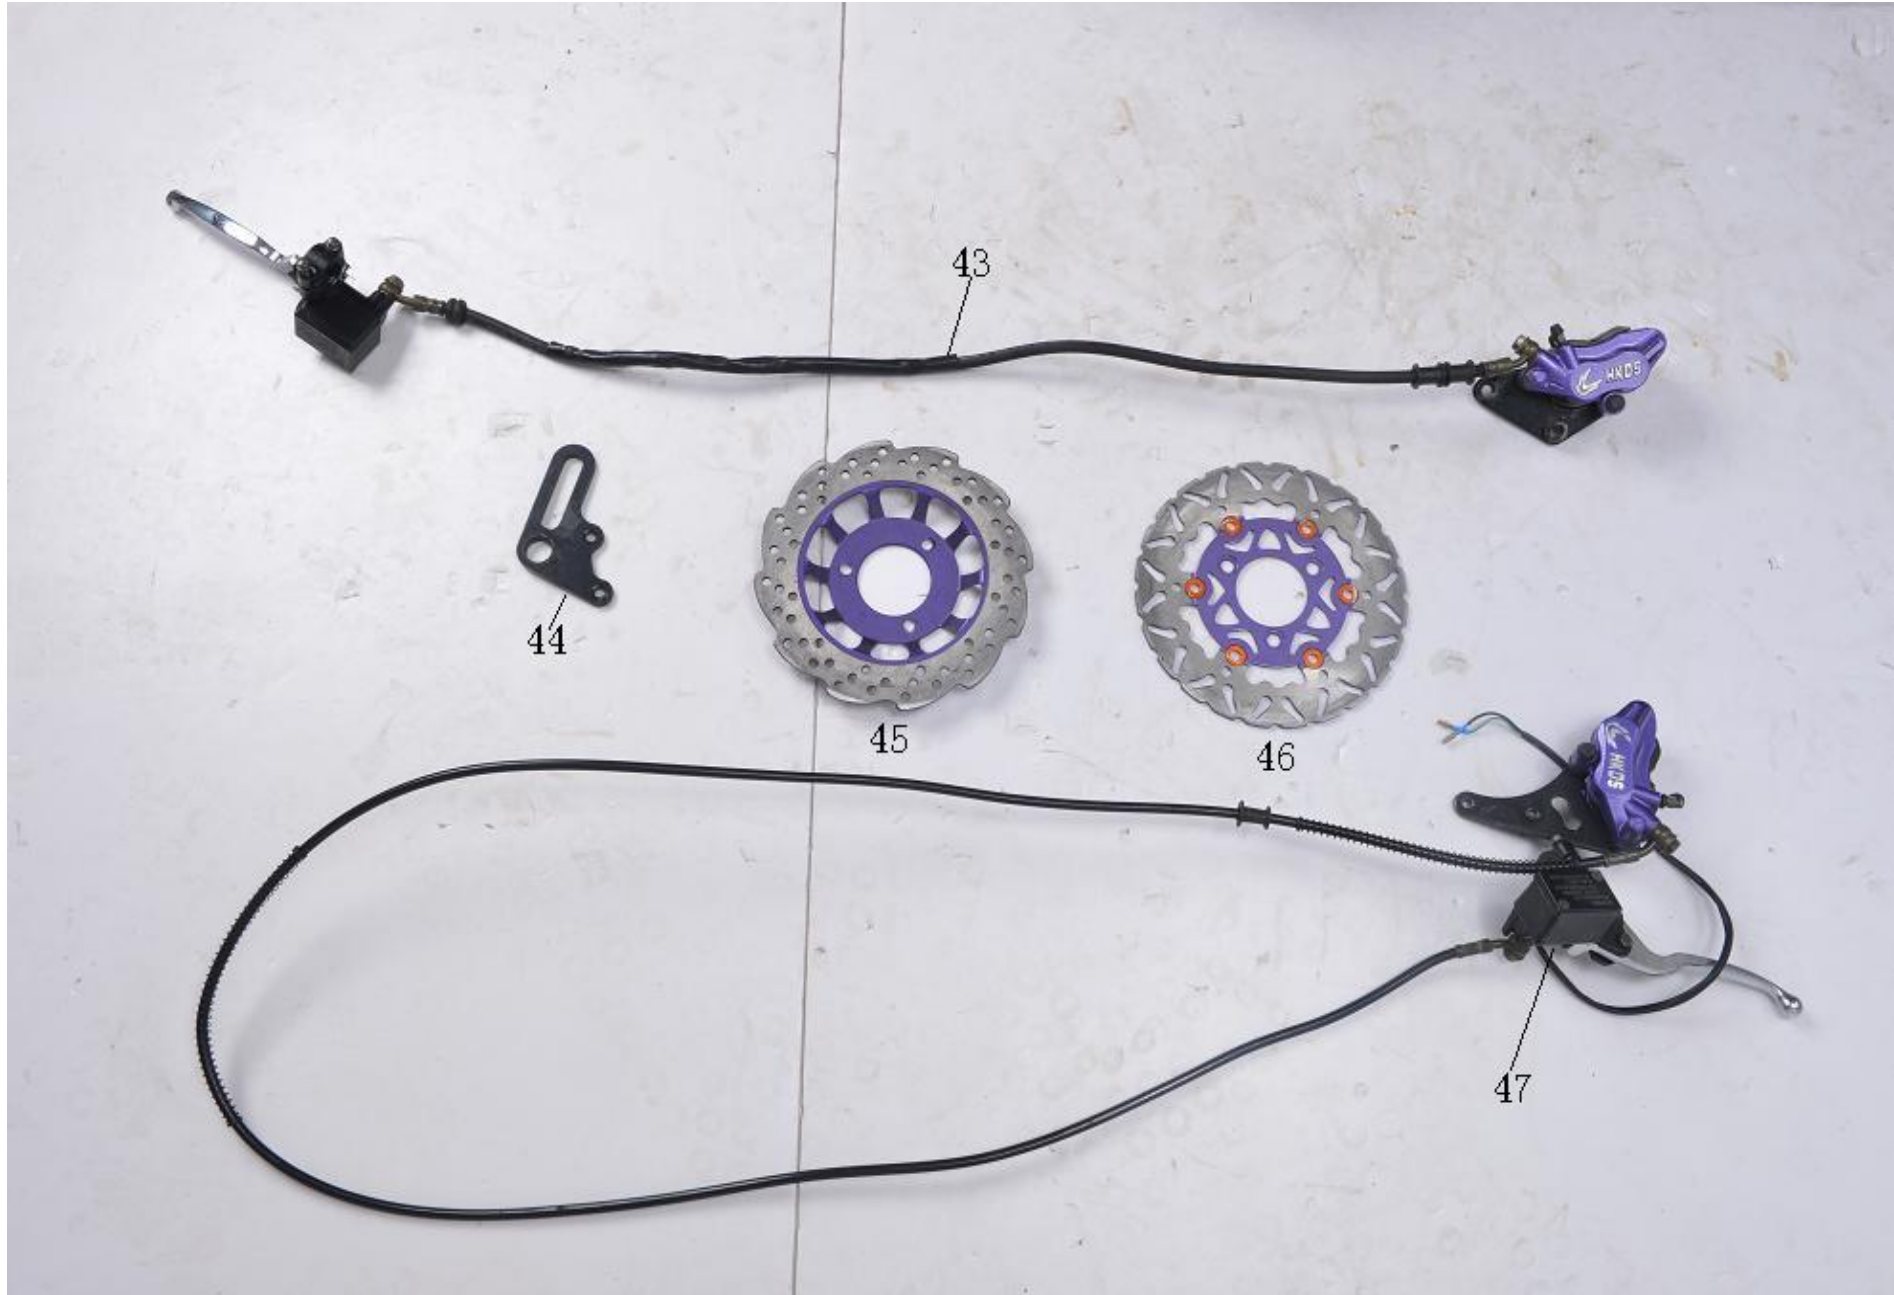

路虎电摩 BD576Z

60

62

序号 Ref.No	零部件代号 Part No.	零部件名称	Desctiption	备注
1	200576001	前泥板		
2	200576002	前围		
3	200576003	左侧盖		
4	200576004	前围盖板		
5	200576005	右侧盖		
6	200576006	右平叉护板		
7	200576007	左平叉护板		
8	200576008	车架挡泥板		
9	200576009	工具箱		
10	200576010	座桶		
11	200576011	脚踏板		
12	200576012	座桶前罩		
13	200576013	后泥板		
14	200576014	后连接板		
15	200576015	右把手护罩		
16	200576016	左把手护罩		
17	200576017	方向把装饰罩		
18	200576018	充电座		
19	200576019	电瓶盖		
20	200576020	大灯装饰罩		
21	200576021	后轮泥板		
22	200576022	尾灯外罩		
23	200576023	大灯保护杠		
24	200576024	后平叉		

25	200576025	车架		
26	200576026	面板支架		
27	200576027	前转向灯支架		
28	200576028	方向把固定座		
29	200576029	电瓶压条		
30	200576030	牌照支架		
31	200576031	单撑		
32	200576032	后尾部支架		
33	200576033	双撑		
34	200576034	后扶手		
35	200576035	方向把		
36	200576036	方向把下压块		
37	200576037	方向把上压块		
38	200576038	方向器组件		
39	200576039	钢碗总成		
40	200576040	右前减震		
41	200576041	左前减震		
42	200576042	后减震		
43	200576043	前碟刹泵		
44	200576044	后碟刹支架板		
45	200576045	前碟刹盘		
46	200576046	后碟刹盘		
47	200576047	后碟刹泵		
48	200576048	前轮毂		
49	200576049	前轮胎		120/70-12
50	200000801	后轮电机		2000W

51	200576051	后轮胎		120/70-12
52	200576052	仪表总成		
53	200576053	前大灯		
54	200576054	前右转向灯		
55	200576055	前左转向灯		
56	200576056	后右转向灯		
57	200576057	后左转向灯		
58	200576058	防雾灯		
59	200576059	后尾灯		
60	200576060	座垫		
61	200576061	套锁		
62	200576062	主电缆		
63	200576063	右组合开关		
64	200576064	右调速转把		
65	200576065	左组合开关		
66	200576066	左把套		
67	200576067	油门线		
68	200576068	座垫锁线		
69	200000812	充电器		
70	200000802	控制器		
71	200576071	中控开关		
72	200000803	转换器		
73	200000813	充电口连接线		
74	200000810	电机线连接盒		
75	200000809	闪光器		
76	200000804	电喇叭		

77	200000805	电瓶		12v*6/72V
78	200000814	电瓶连接线		