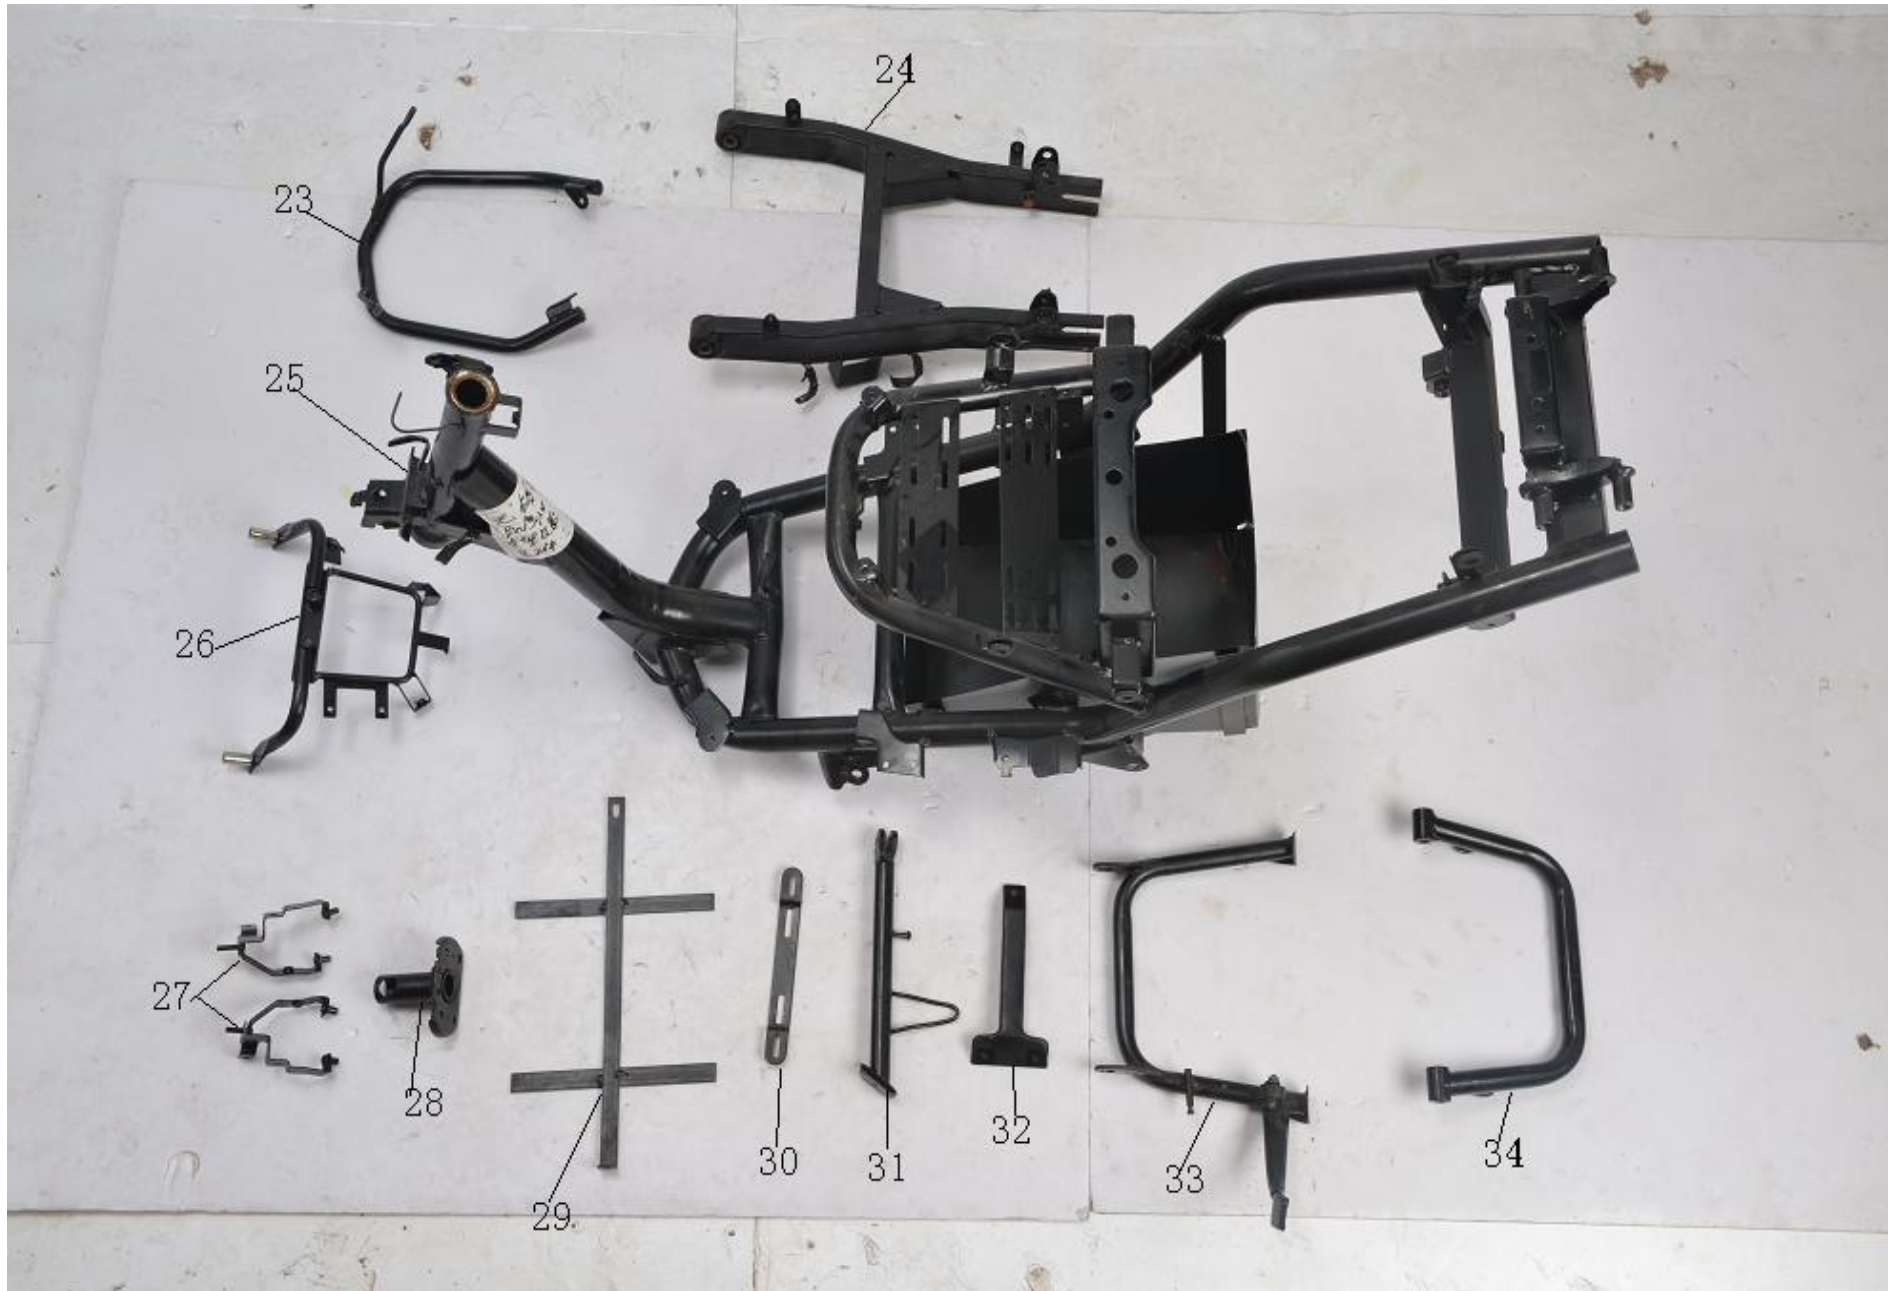

路虎电摩 BD576Z

60

62

序号 Ref.No	零部件代号 Part No.	零部件名称	Desctiption	备注
1	200576001	前泥板		
2	200576002	前围		
3	200576003	左侧盖		
4	200576004	前围盖板		
5	200576005	右侧盖		
6	200576006	右平叉护板		
7	200576007	左平叉护板		
8	200576008	车架挡泥板		
9	200576009	工具箱		
10	200576010	座桶		
11	200576011	脚踏板		
12	200576012	座桶前罩		
13	200576013	后泥板		
14	200576014	后连接板		
15	200576015	右把手护罩		
16	200576016	左把手护罩		
17	200576017	方向把装饰罩		
18	200576018	充电座		
19	200576019	电瓶盖		
20	200576020	大灯装饰罩		
21	200576021	后轮泥板		
22	200576022	尾灯外罩		
23	200576023	大灯保护杠		
24	200576024	后平叉		

25	200576025	车架		
26	200576026	面板支架		
27	200576027	前转向灯支架		
28	200576028	方向把固定座		
29	200576029	电瓶压条		
30	200576030	牌照支架		
31	200576031	单撑		
32	200576032	后尾部支架		
33	200576033	双撑		
34	200576034	后扶手		
35	200576035	方向把		
36	200576036	方向把下压块		
37	200576037	方向把上压块		
38	200576038	方向器组件		
39	200576039	钢碗总成		
40	200576040	右前减震		
41	200576041	左前减震		
42	200576042	后减震		
43	200576043	前碟刹泵		
44	200576044	后碟刹支架板		
45	200576045	前碟刹盘		
46	200576046	后碟刹盘		
47	200576047	后碟刹泵		
48	200576048	前轮毂		
49	200576049	前轮胎		120/70-12
50	200000801	后轮电机		2000W

51	200576051	后轮胎		120/70-12
52	200576052	仪表总成		
53	200576053	前大灯		
54	200576054	前右转向灯		
55	200576055	前左转向灯		
56	200576056	后右转向灯		
57	200576057	后左转向灯		
58	200576058	防雾灯		
59	200576059	后尾灯		
60	200576060	座垫		
61	200576061	套锁		
62	200576062	主电缆		
63	200576063	右组合开关		
64	200576064	右调速转把		
65	200576065	左组合开关		
66	200576066	左把套		
67	200576067	油门线		
68	200576068	座垫锁线		
69	200000812	充电器		
70	200000802	控制器		
71	200576071	中控开关		
72	200000803	转换器		
73	200000813	充电口连接线		
74	200000810	电机线连接盒		
75	200000809	闪光器		
76	200000804	电喇叭		

77	200000805	电瓶		12v*6/72V
78	200000814	电瓶连接线		