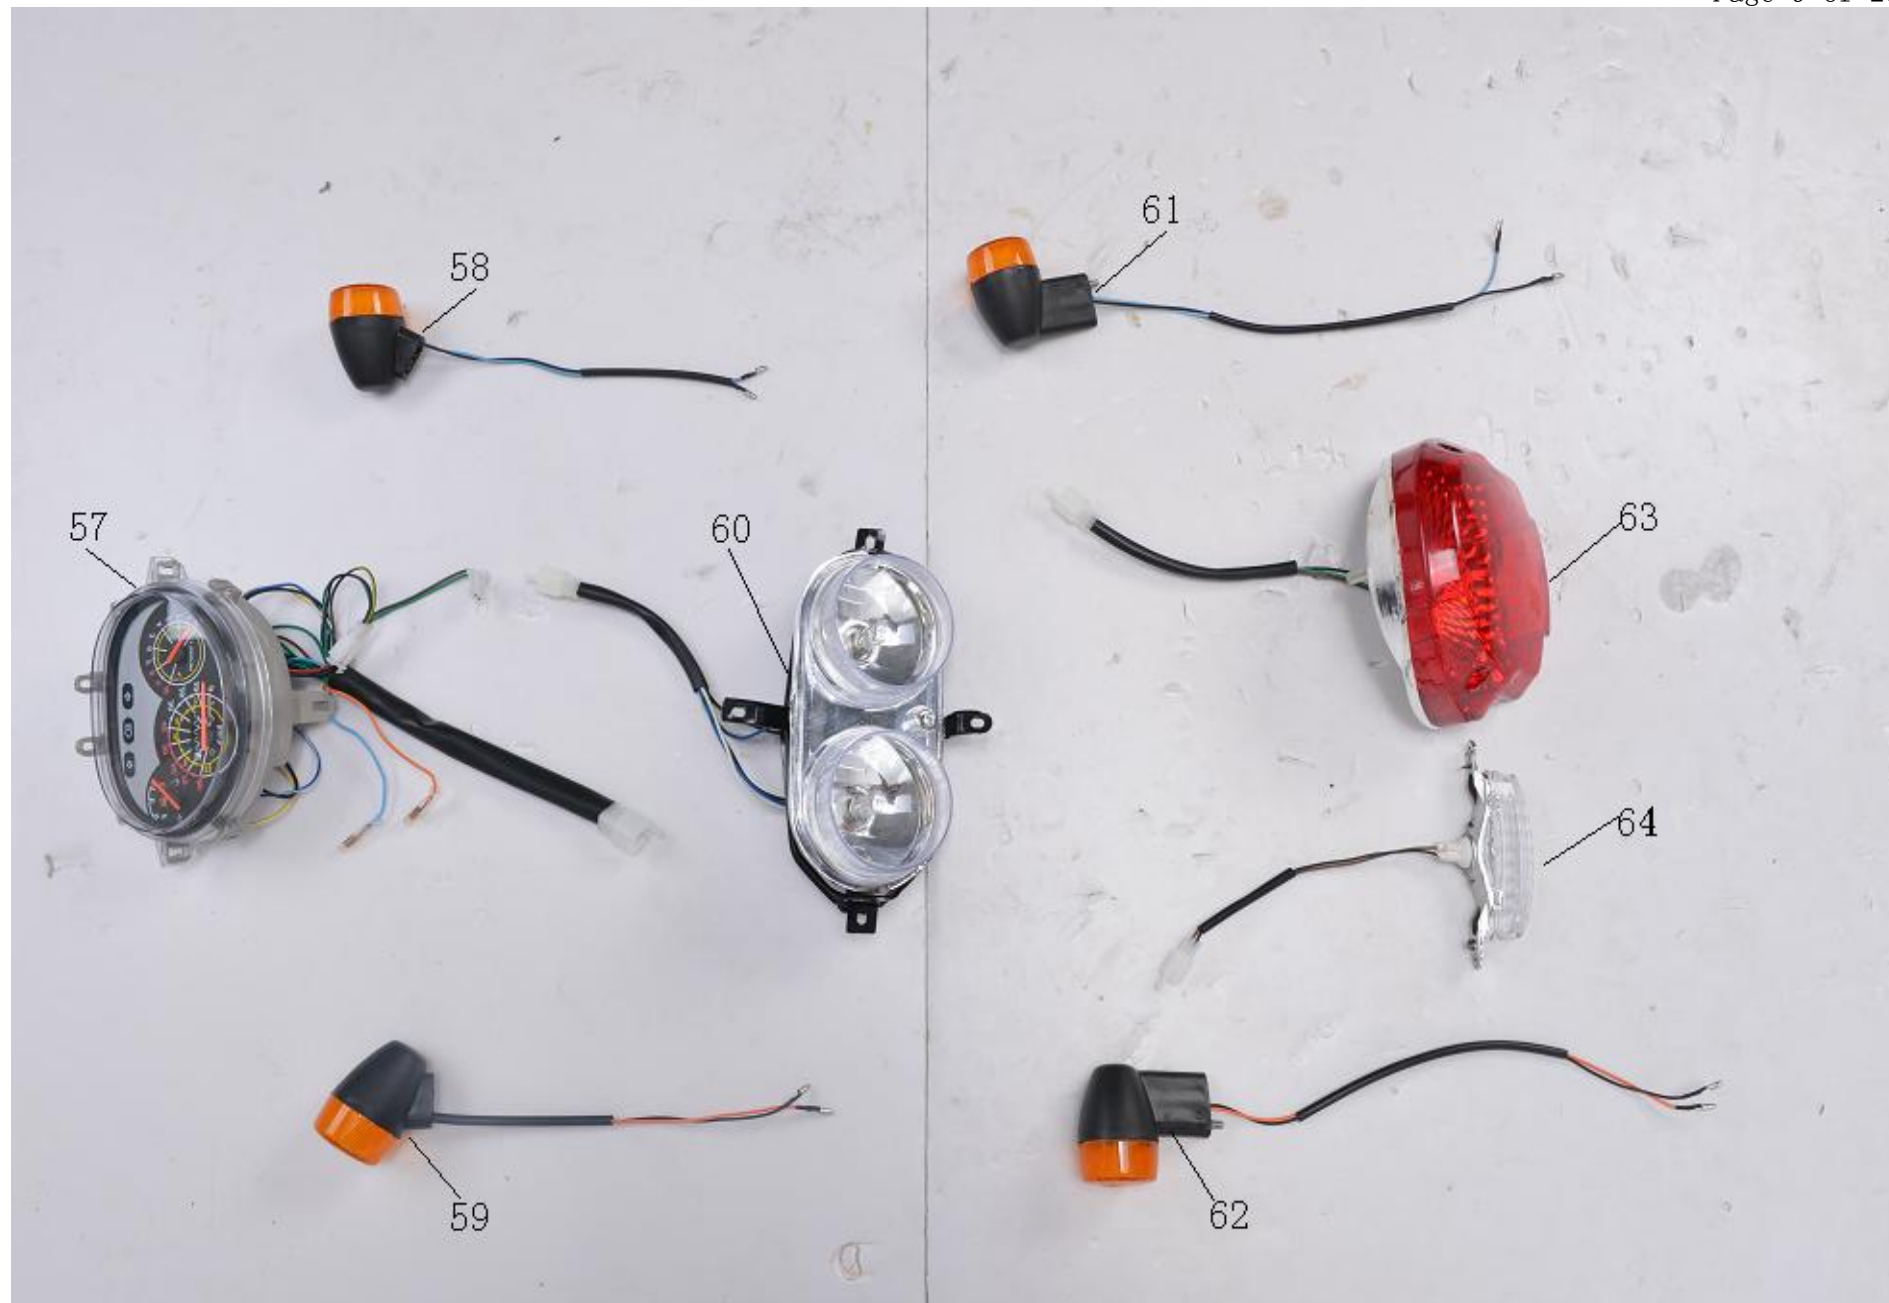

小帅哥 BD50QT-2A

77

78

序号 Ref.No	零部件代号 Part No.	零部件名称	Description	备注
1	050002001	前泥板		
2	050002002	前帽檐		
3	050002003	右把手护罩		
4	050002004	左把手护罩		
5	050002005	前右侧板		
6	050002006	前左侧板		
7	050002007	头罩		
8	050002008	前面板		
9	050002009	右边条		
10	050002010	左边条		
11	050002011	右装饰板		
12	050002012	左装饰板		
13	050002013	后装饰板连接		
14	050002014	仪表壳		
15	050002015	前车架挡泥板		
16	050002016	脚踏板		
17	050002017	工具箱		
18	050002018	前工具箱盖		
19	050002019	电瓶盖		
20	050002020	右通风网		
21	050002021	左通风网		
22	050002022	座桶		
23	050002023	座桶前罩		
24	050002024	座桶内盖		

25	050002025	中心盖		
26	050002026	后车架挡泥板		
27	050002027	后泥板前段		
28	050002028	后轮泥板		
29	050002029	工具箱门支架		
30	050002030	安全帽挂钩		
31	050002031	后泥板后段		
32	050002032	车架		
33	050002033	吊架衬管		
34	050002034	单撑		
35	050002035	双撑		
36	050002036	发动机吊架		
37	050002037	座垫锁板		
38	050002038	面板支架		
39	050002039	泥板左支架		
40	050002040	泥板右支架		
41	050002041	连接板		
42	050002042	后牌照支架		
43	050002043	后货架		
44	050002044	钢碗总成		
45	050002045	方向把		
46	050002046	方向器组件		
47	050002047	右前减震		
48	050002048	左前减震		
49	050002049	后双减震		
50	050002050	前碟刹泵		

51	050002051	后刹车蹄块		
52	050002052	前碟刹盘		
53	050002053	前轮毂		
54	050002054	前轮胎		350-10
55	050002055	后轮毂		
56	050002056	后轮胎		350-10
57	050002057	仪表总成		
58	050002058	前右转向灯		
59	050002059	前左转向灯		
60	050002060	前大灯		
61	050002061	后右转向灯		
62	050002062	后左转向灯		
63	050002063	后尾灯		
64	050002064	雾灯		
65	050000914	蓄电池		YTX7A-BS(MF) 12V6AH
66	050000907	点火线圈		
67	050000909	电喇叭		
68	050000905	稳压整流器		
69	050000906	闪光器		
70	050000904	点火器		
71	050000903	继电器		
72	050002072	燃油箱		
73	050002073	燃油箱盖		
74	050000915	空滤器		
75	050000916	消声器		
76	050000901	发动机		