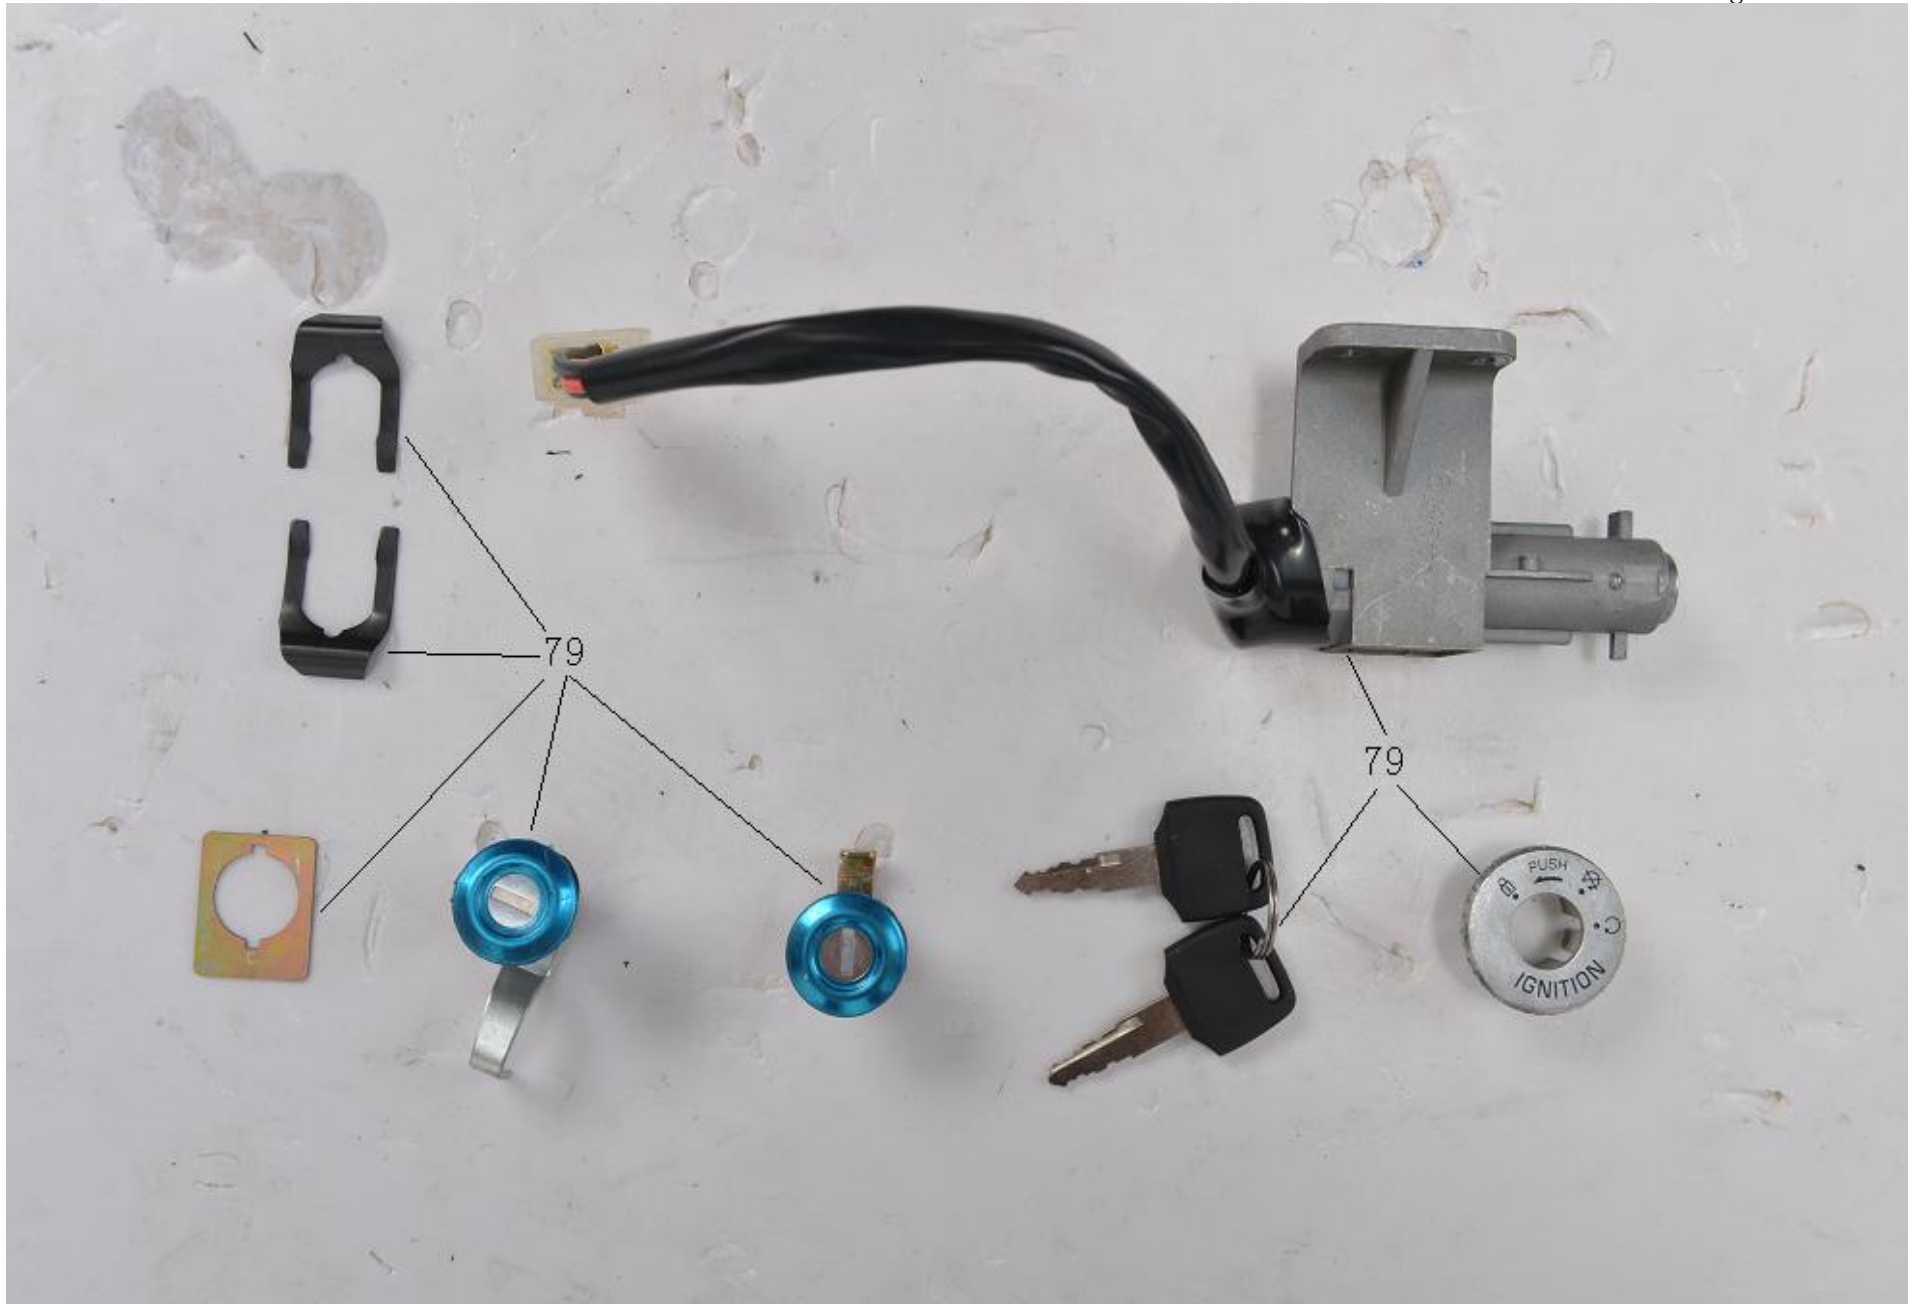

小帅哥 BD50QT-2A

77

78

序号 Ref.No	零部件代号 Part No.	零部件名称	Description	备注
1	050002001	前泥板		
2	050002002	前帽檐		
3	050002003	右把手护罩		
4	050002004	左把手护罩		
5	050002005	前右侧板		
6	050002006	前左侧板		
7	050002007	头罩		
8	050002008	前面板		
9	050002009	右边条		
10	050002010	左边条		
11	050002011	右装饰板		
12	050002012	左装饰板		
13	050002013	后装饰板连接		
14	050002014	仪表壳		
15	050002015	前车架挡泥板		
16	050002016	脚踏板		
17	050002017	工具箱		
18	050002018	前工具箱盖		
19	050002019	电瓶盖		
20	050002020	右通风网		
21	050002021	左通风网		
22	050002022	座桶		
23	050002023	座桶前罩		
24	050002024	座桶内盖		

25	050002025	中心盖		
26	050002026	后车架挡泥板		
27	050002027	后泥板前段		
28	050002028	后轮泥板		
29	050002029	工具箱门支架		
30	050002030	安全帽挂钩		
31	050002031	后泥板后段		
32	050002032	车架		
33	050002033	吊架衬管		
34	050002034	单撑		
35	050002035	双撑		
36	050002036	发动机吊架		
37	050002037	座垫锁板		
38	050002038	面板支架		
39	050002039	泥板左支架		
40	050002040	泥板右支架		
41	050002041	连接板		
42	050002042	后牌照支架		
43	050002043	后货架		
44	050002044	钢碗总成		
45	050002045	方向把		
46	050002046	方向器组件		
47	050002047	右前减震		
48	050002048	左前减震		
49	050002049	后双减震		
50	050002050	前碟刹泵		

77	050002077	座垫		
78	050000902	化油器		
79	050002079	套锁总成		
80	050002080	主电缆		
81	050002081	左组合开关		
82	050002082	右组合开关		
83	050002083	左把套		
84	050002084	油门转把		
85	050002085	前轮轴		
86	050002086	前轮轴套		
87	050002087	前轮轴螺帽		
88	050002088	吊架轴		
89	050002089	吊架轴螺帽		
90	050002090	发动机轴		
91	050002091	发动机轴螺帽		
92	050002092	计数器		
93	050002093	双撑轴		
94	050002094	碟刹油管夹		
95	050002095	后刹线		
96	050002096	油门线		
97	050002097	里程线		
98	050002098	双撑弹簧		
99	050002099	单撑弹簧		
100	050002100	吊架橡皮		
101	050000910	后反射器		
102	050000911	前侧反射器		