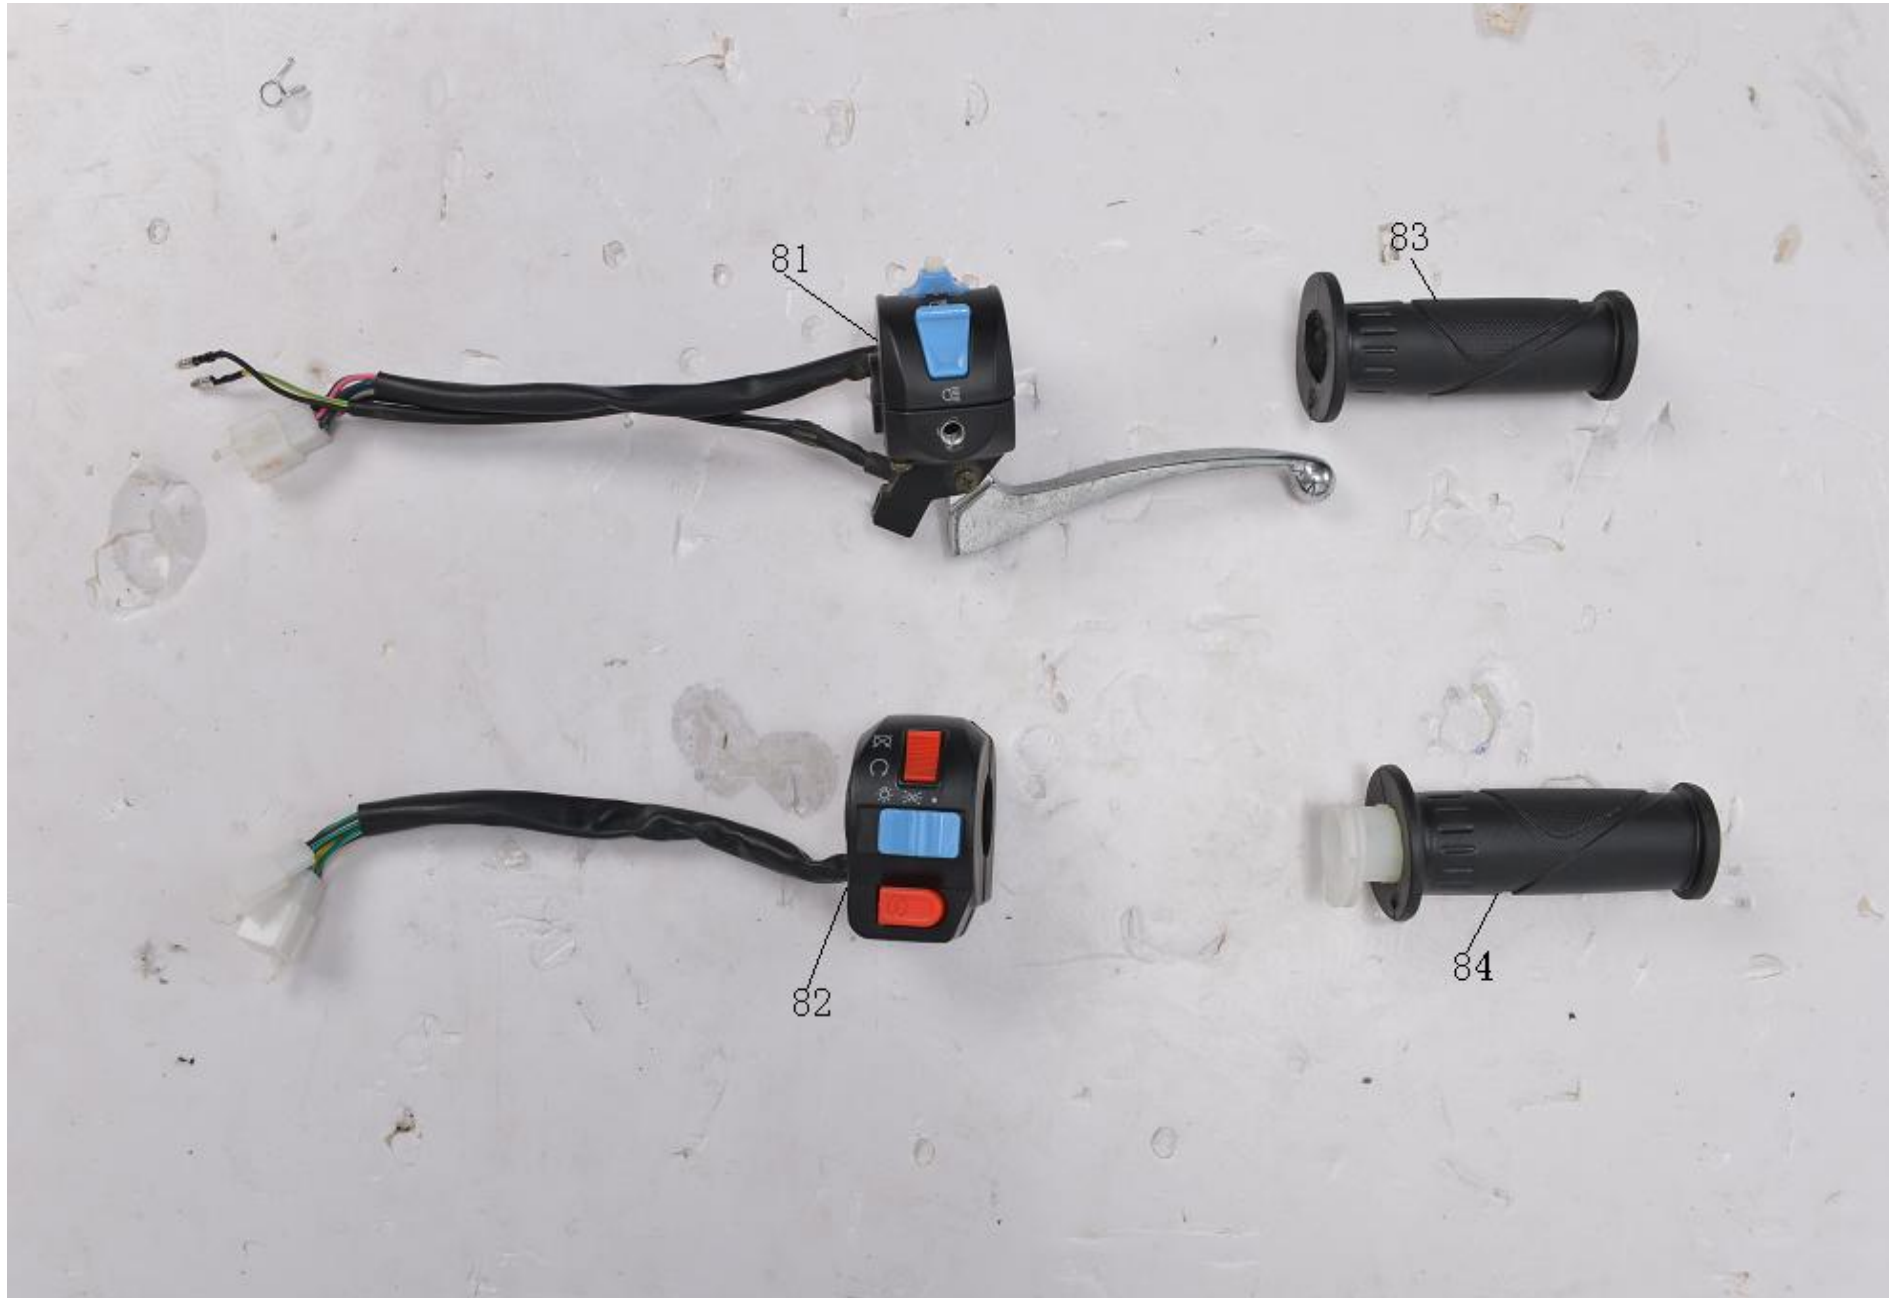

小帅哥 BD50QT-2A

77

78

序号 Ref.No	零部件代号 Part No.	零部件名称	Description	备注
1	050002001	前泥板		
2	050002002	前帽檐		
3	050002003	右把手护罩		
4	050002004	左把手护罩		
5	050002005	前右侧板		
6	050002006	前左侧板		
7	050002007	头罩		
8	050002008	前面板		
9	050002009	右边条		
10	050002010	左边条		
11	050002011	右装饰板		
12	050002012	左装饰板		
13	050002013	后装饰板连接		
14	050002014	仪表壳		
15	050002015	前车架挡泥板		
16	050002016	脚踏板		
17	050002017	工具箱		
18	050002018	前工具箱盖		
19	050002019	电瓶盖		
20	050002020	右通风网		
21	050002021	左通风网		
22	050002022	座桶		
23	050002023	座桶前罩		
24	050002024	座桶内盖		

25	050002025	中心盖		
26	050002026	后车架挡泥板		
27	050002027	后泥板前段		
28	050002028	后轮泥板		
29	050002029	工具箱门支架		
30	050002030	安全帽挂钩		
31	050002031	后泥板后段		
32	050002032	车架		
33	050002033	吊架衬管		
34	050002034	单撑		
35	050002035	双撑		
36	050002036	发动机吊架		
37	050002037	座垫锁板		
38	050002038	面板支架		
39	050002039	泥板左支架		
40	050002040	泥板右支架		
41	050002041	连接板		
42	050002042	后牌照支架		
43	050002043	后货架		
44	050002044	钢碗总成		
45	050002045	方向把		
46	050002046	方向器组件		
47	050002047	右前减震		
48	050002048	左前减震		
49	050002049	后双减震		
50	050002050	前碟刹泵		

77	050002077	座垫		
78	050000902	化油器		
79	050002079	套锁总成		
80	050002080	主电缆		
81	050002081	左组合开关		
82	050002082	右组合开关		
83	050002083	左把套		
84	050002084	油门转把		
85	050002085	前轮轴		
86	050002086	前轮轴套		
87	050002087	前轮轴螺帽		
88	050002088	吊架轴		
89	050002089	吊架轴螺帽		
90	050002090	发动机轴		
91	050002091	发动机轴螺帽		
92	050002092	计数器		
93	050002093	双撑轴		
94	050002094	碟刹油管夹		
95	050002095	后刹线		
96	050002096	油门线		
97	050002097	里程线		
98	050002098	双撑弹簧		
99	050002099	单撑弹簧		
100	050002100	吊架橡皮		
101	050000910	后反射器		
102	050000911	前侧反射器		