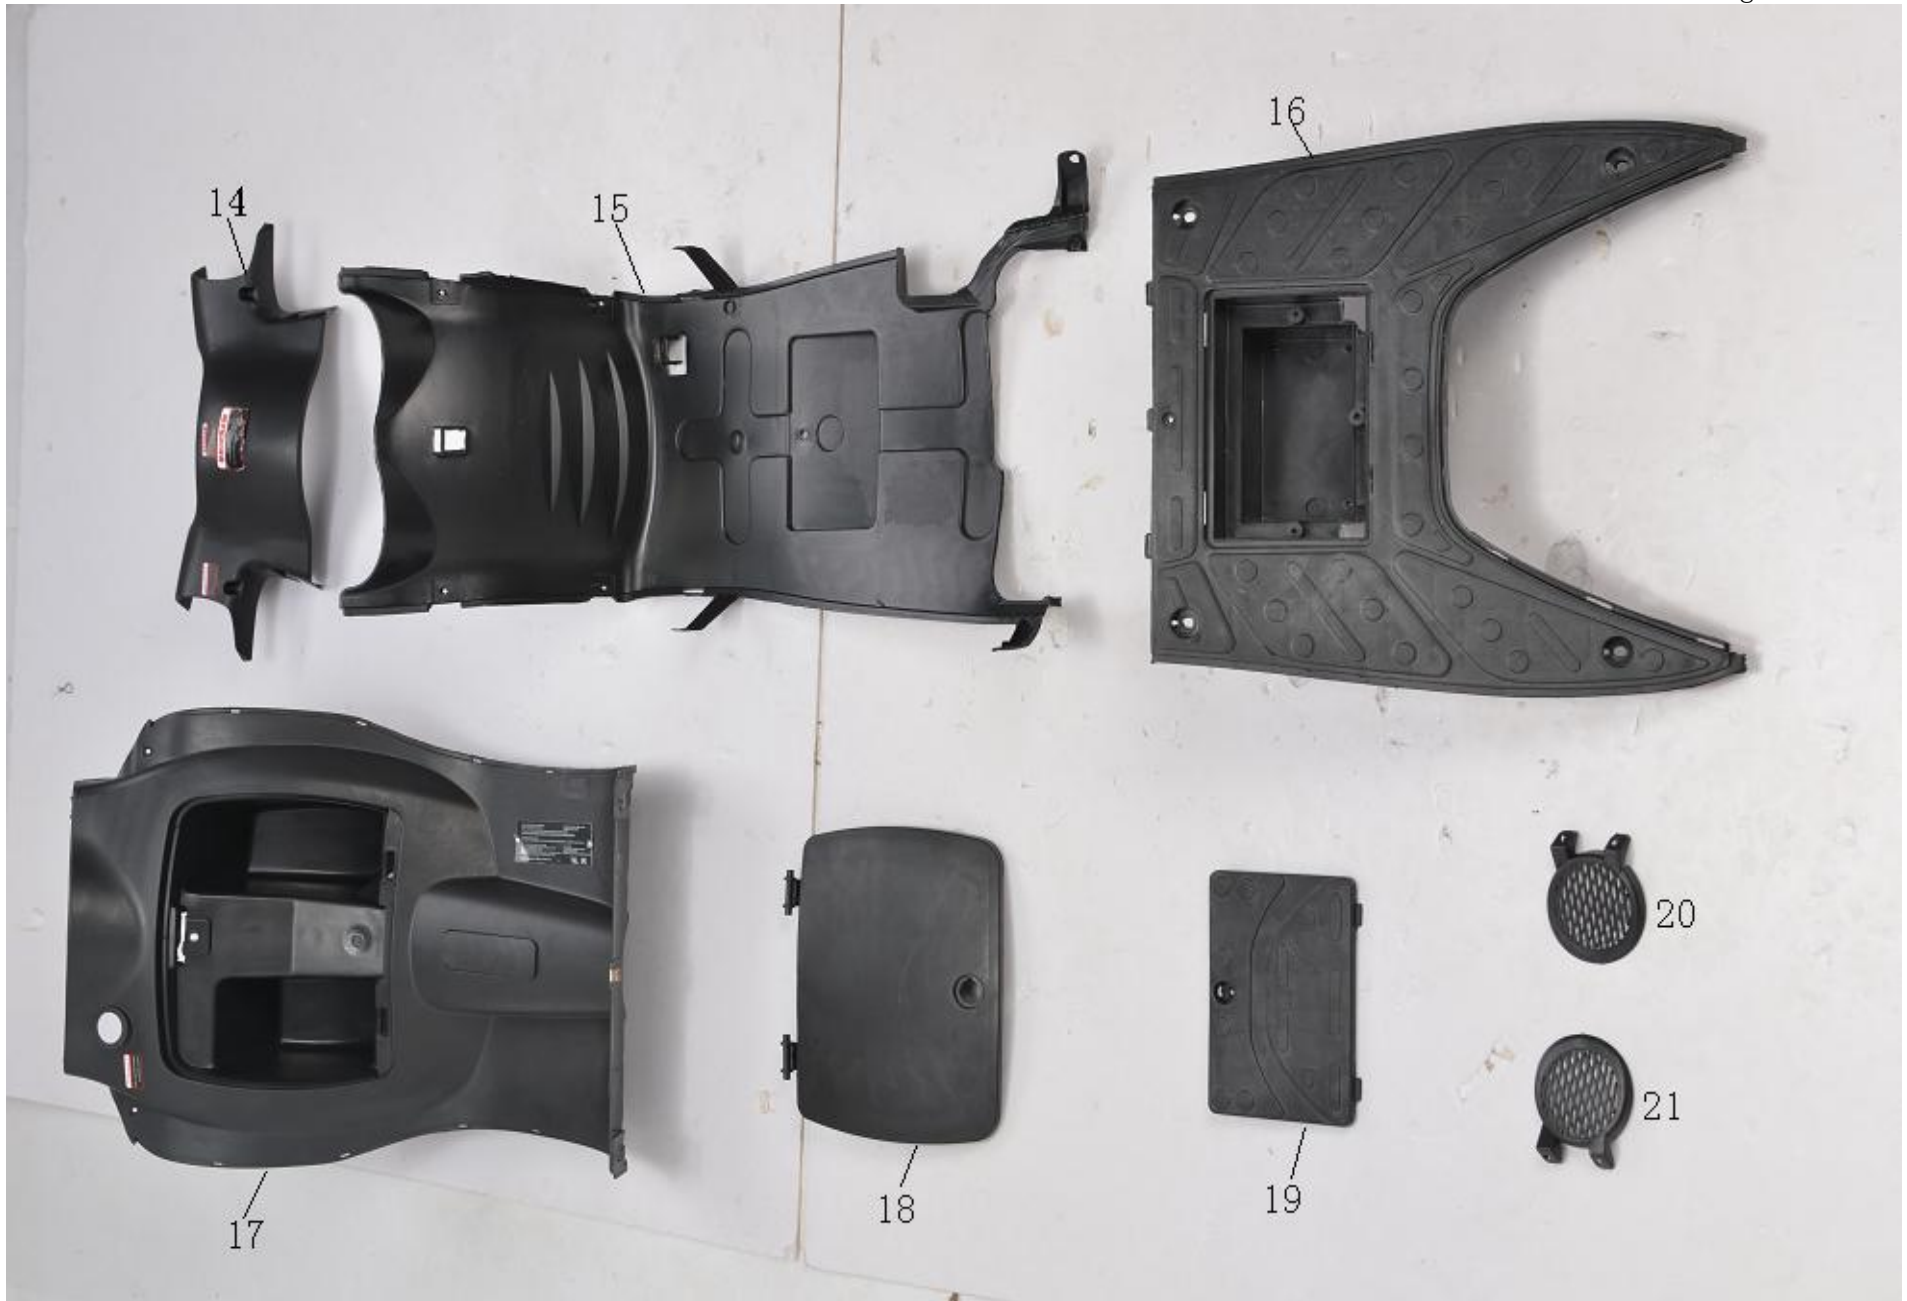

小帅哥 BD50QT-2A

77

78

序号 Ref.No	零部件代号 Part No.	零部件名称	Description	备注
1	050002001	前泥板		
2	050002002	前帽檐		
3	050002003	右把手护罩		
4	050002004	左把手护罩		
5	050002005	前右侧板		
6	050002006	前左侧板		
7	050002007	头罩		
8	050002008	前面板		
9	050002009	右边条		
10	050002010	左边条		
11	050002011	右装饰板		
12	050002012	左装饰板		
13	050002013	后装饰板连接		
14	050002014	仪表壳		
15	050002015	前车架挡泥板		
16	050002016	脚踏板		
17	050002017	工具箱		
18	050002018	前工具箱盖		
19	050002019	电瓶盖		
20	050002020	右通风网		
21	050002021	左通风网		
22	050002022	座桶		
23	050002023	座桶前罩		
24	050002024	座桶内盖		

25	050002025	中心盖		
26	050002026	后车架挡泥板		
27	050002027	后泥板前段		
28	050002028	后轮泥板		
29	050002029	工具箱门支架		
30	050002030	安全帽挂钩		
31	050002031	后泥板后段		
32	050002032	车架		
33	050002033	吊架衬管		
34	050002034	单撑		
35	050002035	双撑		
36	050002036	发动机吊架		
37	050002037	座垫锁板		
38	050002038	面板支架		
39	050002039	泥板左支架		
40	050002040	泥板右支架		
41	050002041	连接板		
42	050002042	后牌照支架		
43	050002043	后货架		
44	050002044	钢碗总成		
45	050002045	方向把		
46	050002046	方向器组件		
47	050002047	右前减震		
48	050002048	左前减震		
49	050002049	后双减震		
50	050002050	前碟刹泵		

77	050002077	座垫		
78	050000902	化油器		
79	050002079	套锁总成		
80	050002080	主电缆		
81	050002081	左组合开关		
82	050002082	右组合开关		
83	050002083	左把套		
84	050002084	油门转把		
85	050002085	前轮轴		
86	050002086	前轮轴套		
87	050002087	前轮轴螺帽		
88	050002088	吊架轴		
89	050002089	吊架轴螺帽		
90	050002090	发动机轴		
91	050002091	发动机轴螺帽		
92	050002092	计数器		
93	050002093	双撑轴		
94	050002094	碟刹油管夹		
95	050002095	后刹线		
96	050002096	油门线		
97	050002097	里程线		
98	050002098	双撑弹簧		
99	050002099	单撑弹簧		
100	050002100	吊架橡皮		
101	050000910	后反射器		
102	050000911	前侧反射器		