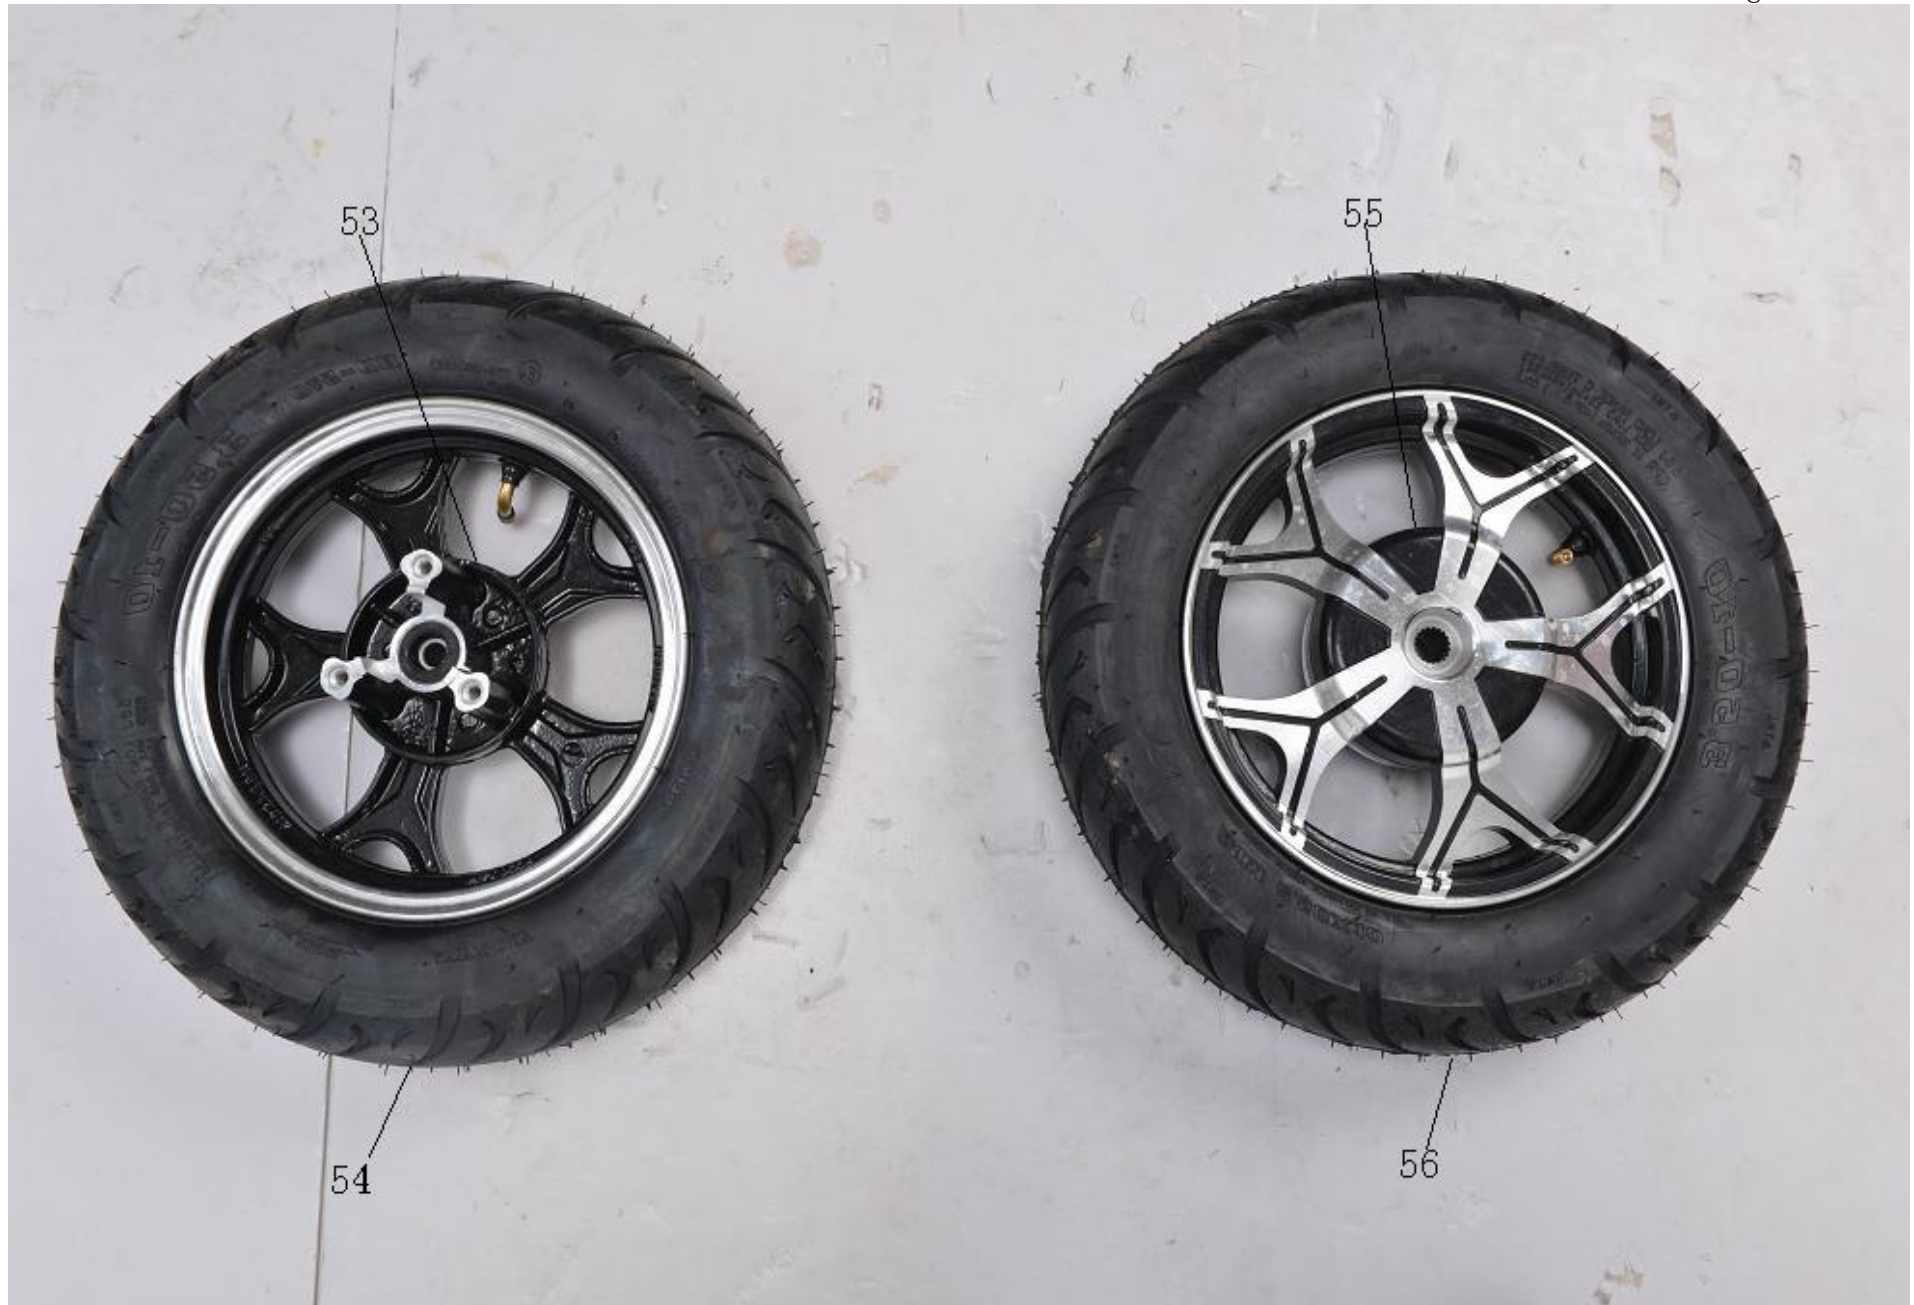

小帅哥 BD50QT-2A

77

78

序号 Ref.No	零部件代号 Part No.	零部件名称	Description	备注
1	050002001	前泥板		
2	050002002	前帽檐		
3	050002003	右把手护罩		
4	050002004	左把手护罩		
5	050002005	前右侧板		
6	050002006	前左侧板		
7	050002007	头罩		
8	050002008	前面板		
9	050002009	右边条		
10	050002010	左边条		
11	050002011	右装饰板		
12	050002012	左装饰板		
13	050002013	后装饰板连接		
14	050002014	仪表壳		
15	050002015	前车架挡泥板		
16	050002016	脚踏板		
17	050002017	工具箱		
18	050002018	前工具箱盖		
19	050002019	电瓶盖		
20	050002020	右通风网		
21	050002021	左通风网		
22	050002022	座桶		
23	050002023	座桶前罩		
24	050002024	座桶内盖		

25	050002025	中心盖		
26	050002026	后车架挡泥板		
27	050002027	后泥板前段		
28	050002028	后轮泥板		
29	050002029	工具箱门支架		
30	050002030	安全帽挂钩		
31	050002031	后泥板后段		
32	050002032	车架		
33	050002033	吊架衬管		
34	050002034	单撑		
35	050002035	双撑		
36	050002036	发动机吊架		
37	050002037	座垫锁板		
38	050002038	面板支架		
39	050002039	泥板左支架		
40	050002040	泥板右支架		
41	050002041	连接板		
42	050002042	后牌照支架		
43	050002043	后货架		
44	050002044	钢碗总成		
45	050002045	方向把		
46	050002046	方向器组件		
47	050002047	右前减震		
48	050002048	左前减震		
49	050002049	后双减震		
50	050002050	前碟刹泵		

77	050002077	座垫		
78	050000902	化油器		
79	050002079	套锁总成		
80	050002080	主电缆		
81	050002081	左组合开关		
82	050002082	右组合开关		
83	050002083	左把套		
84	050002084	油门转把		
85	050002085	前轮轴		
86	050002086	前轮轴套		
87	050002087	前轮轴螺帽		
88	050002088	吊架轴		
89	050002089	吊架轴螺帽		
90	050002090	发动机轴		
91	050002091	发动机轴螺帽		
92	050002092	计数器		
93	050002093	双撑轴		
94	050002094	碟刹油管夹		
95	050002095	后刹线		
96	050002096	油门线		
97	050002097	里程线		
98	050002098	双撑弹簧		
99	050002099	单撑弹簧		
100	050002100	吊架橡皮		
101	050000910	后反射器		
102	050000911	前侧反射器		