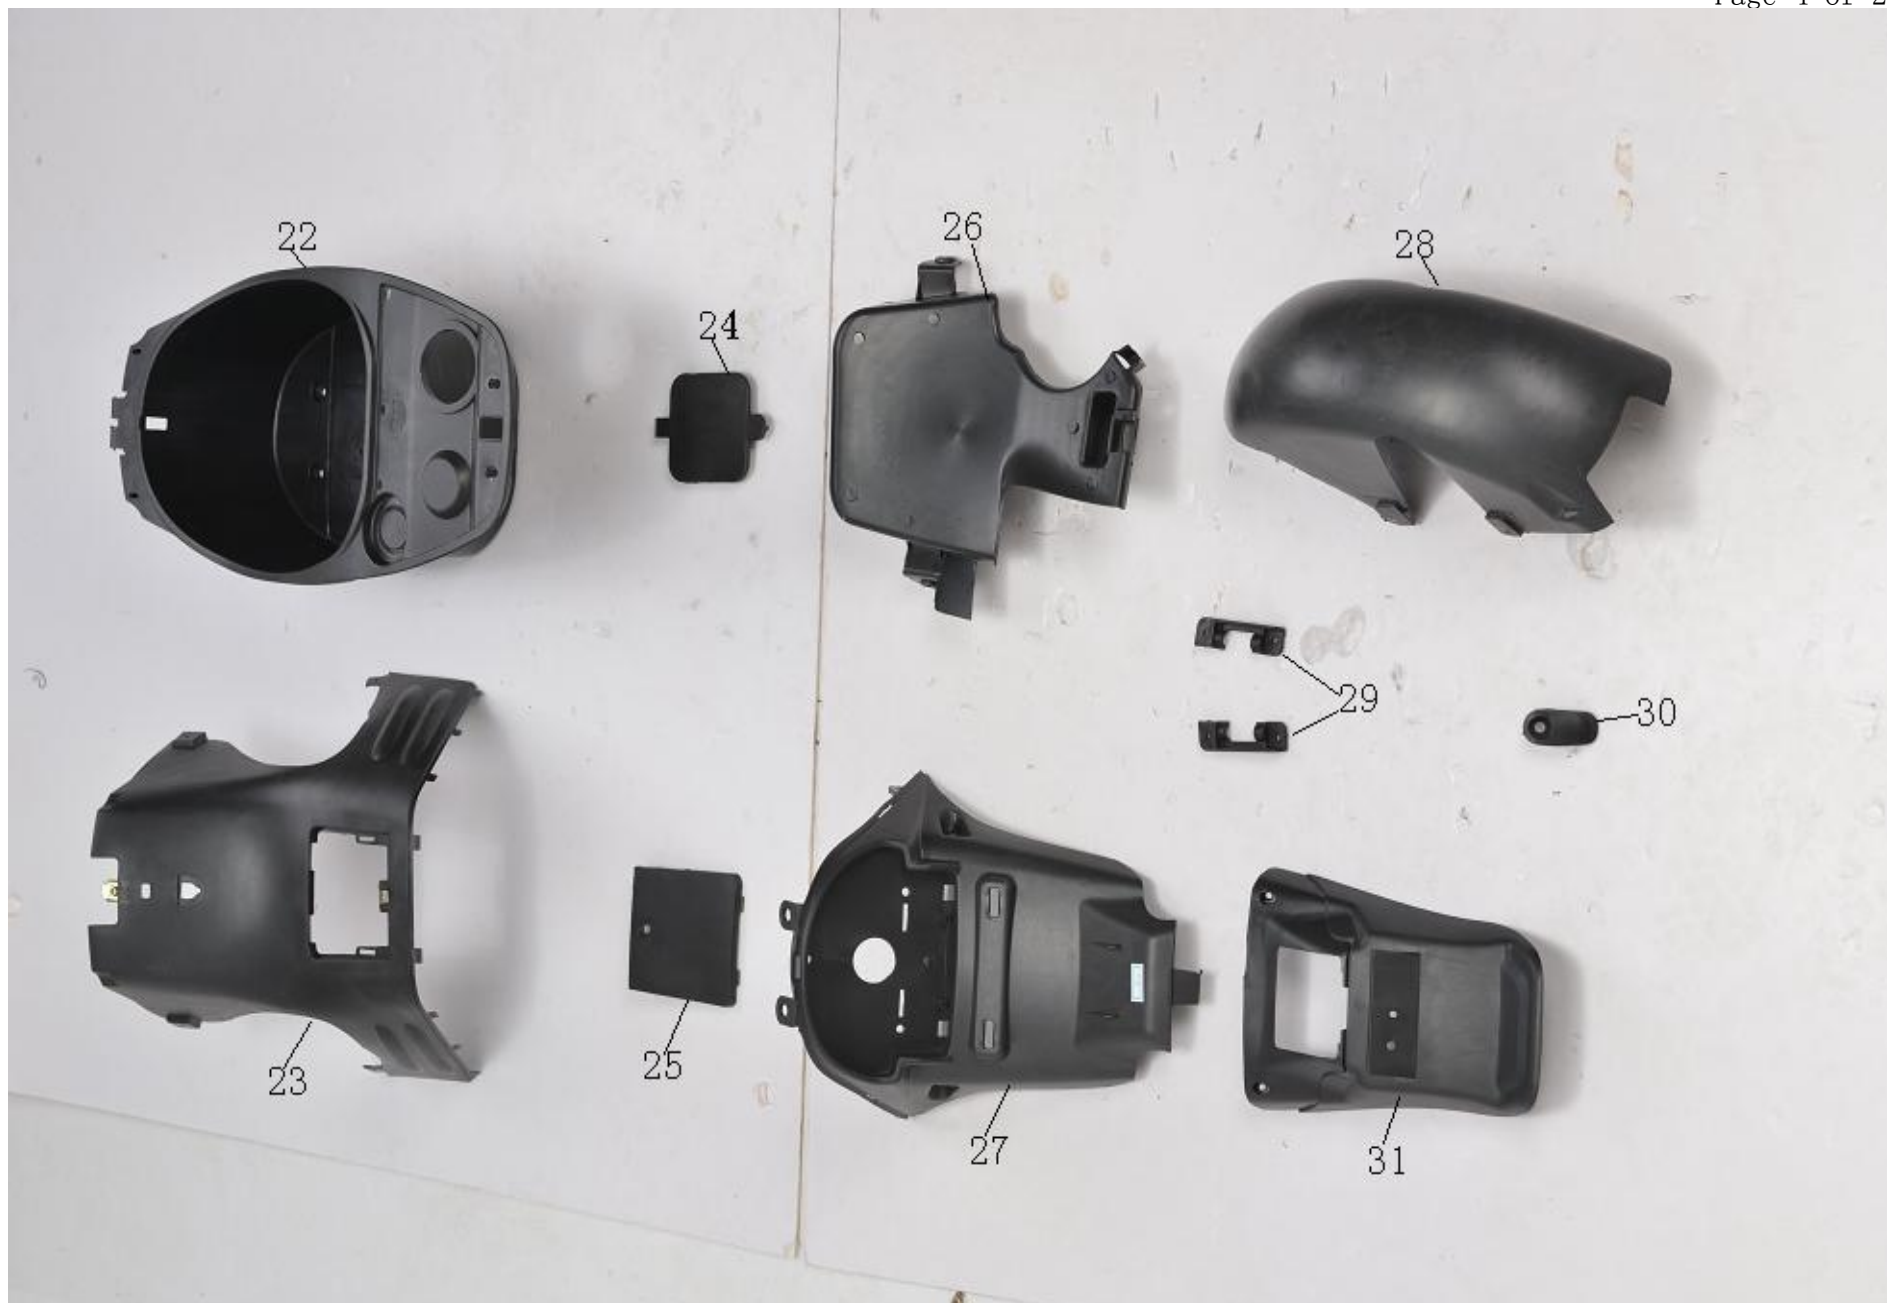

小帅哥 BD50QT-2A

77

78

序号 Ref.No	零部件代号 Part No.	零部件名称	Description	备注
1	050002001	前泥板		
2	050002002	前帽檐		
3	050002003	右把手护罩		
4	050002004	左把手护罩		
5	050002005	前右侧板		
6	050002006	前左侧板		
7	050002007	头罩		
8	050002008	前面板		
9	050002009	右边条		
10	050002010	左边条		
11	050002011	右装饰板		
12	050002012	左装饰板		
13	050002013	后装饰板连接		
14	050002014	仪表壳		
15	050002015	前车架挡泥板		
16	050002016	脚踏板		
17	050002017	工具箱		
18	050002018	前工具箱盖		
19	050002019	电瓶盖		
20	050002020	右通风网		
21	050002021	左通风网		
22	050002022	座桶		
23	050002023	座桶前罩		
24	050002024	座桶内盖		

25	050002025	中心盖		
26	050002026	后车架挡泥板		
27	050002027	后泥板前段		
28	050002028	后轮泥板		
29	050002029	工具箱门支架		
30	050002030	安全帽挂钩		
31	050002031	后泥板后段		
32	050002032	车架		
33	050002033	吊架衬管		
34	050002034	单撑		
35	050002035	双撑		
36	050002036	发动机吊架		
37	050002037	座垫锁板		
38	050002038	面板支架		
39	050002039	泥板左支架		
40	050002040	泥板右支架		
41	050002041	连接板		
42	050002042	后牌照支架		
43	050002043	后货架		
44	050002044	钢碗总成		
45	050002045	方向把		
46	050002046	方向器组件		
47	050002047	右前减震		
48	050002048	左前减震		
49	050002049	后双减震		
50	050002050	前碟刹泵		

77	050002077	座垫		
78	050000902	化油器		
79	050002079	套锁总成		
80	050002080	主电缆		
81	050002081	左组合开关		
82	050002082	右组合开关		
83	050002083	左把套		
84	050002084	油门转把		
85	050002085	前轮轴		
86	050002086	前轮轴套		
87	050002087	前轮轴螺帽		
88	050002088	吊架轴		
89	050002089	吊架轴螺帽		
90	050002090	发动机轴		
91	050002091	发动机轴螺帽		
92	050002092	计数器		
93	050002093	双撑轴		
94	050002094	碟刹油管夹		
95	050002095	后刹线		
96	050002096	油门线		
97	050002097	里程线		
98	050002098	双撑弹簧		
99	050002099	单撑弹簧		
100	050002100	吊架橡皮		
101	050000910	后反射器		
102	050000911	前侧反射器		