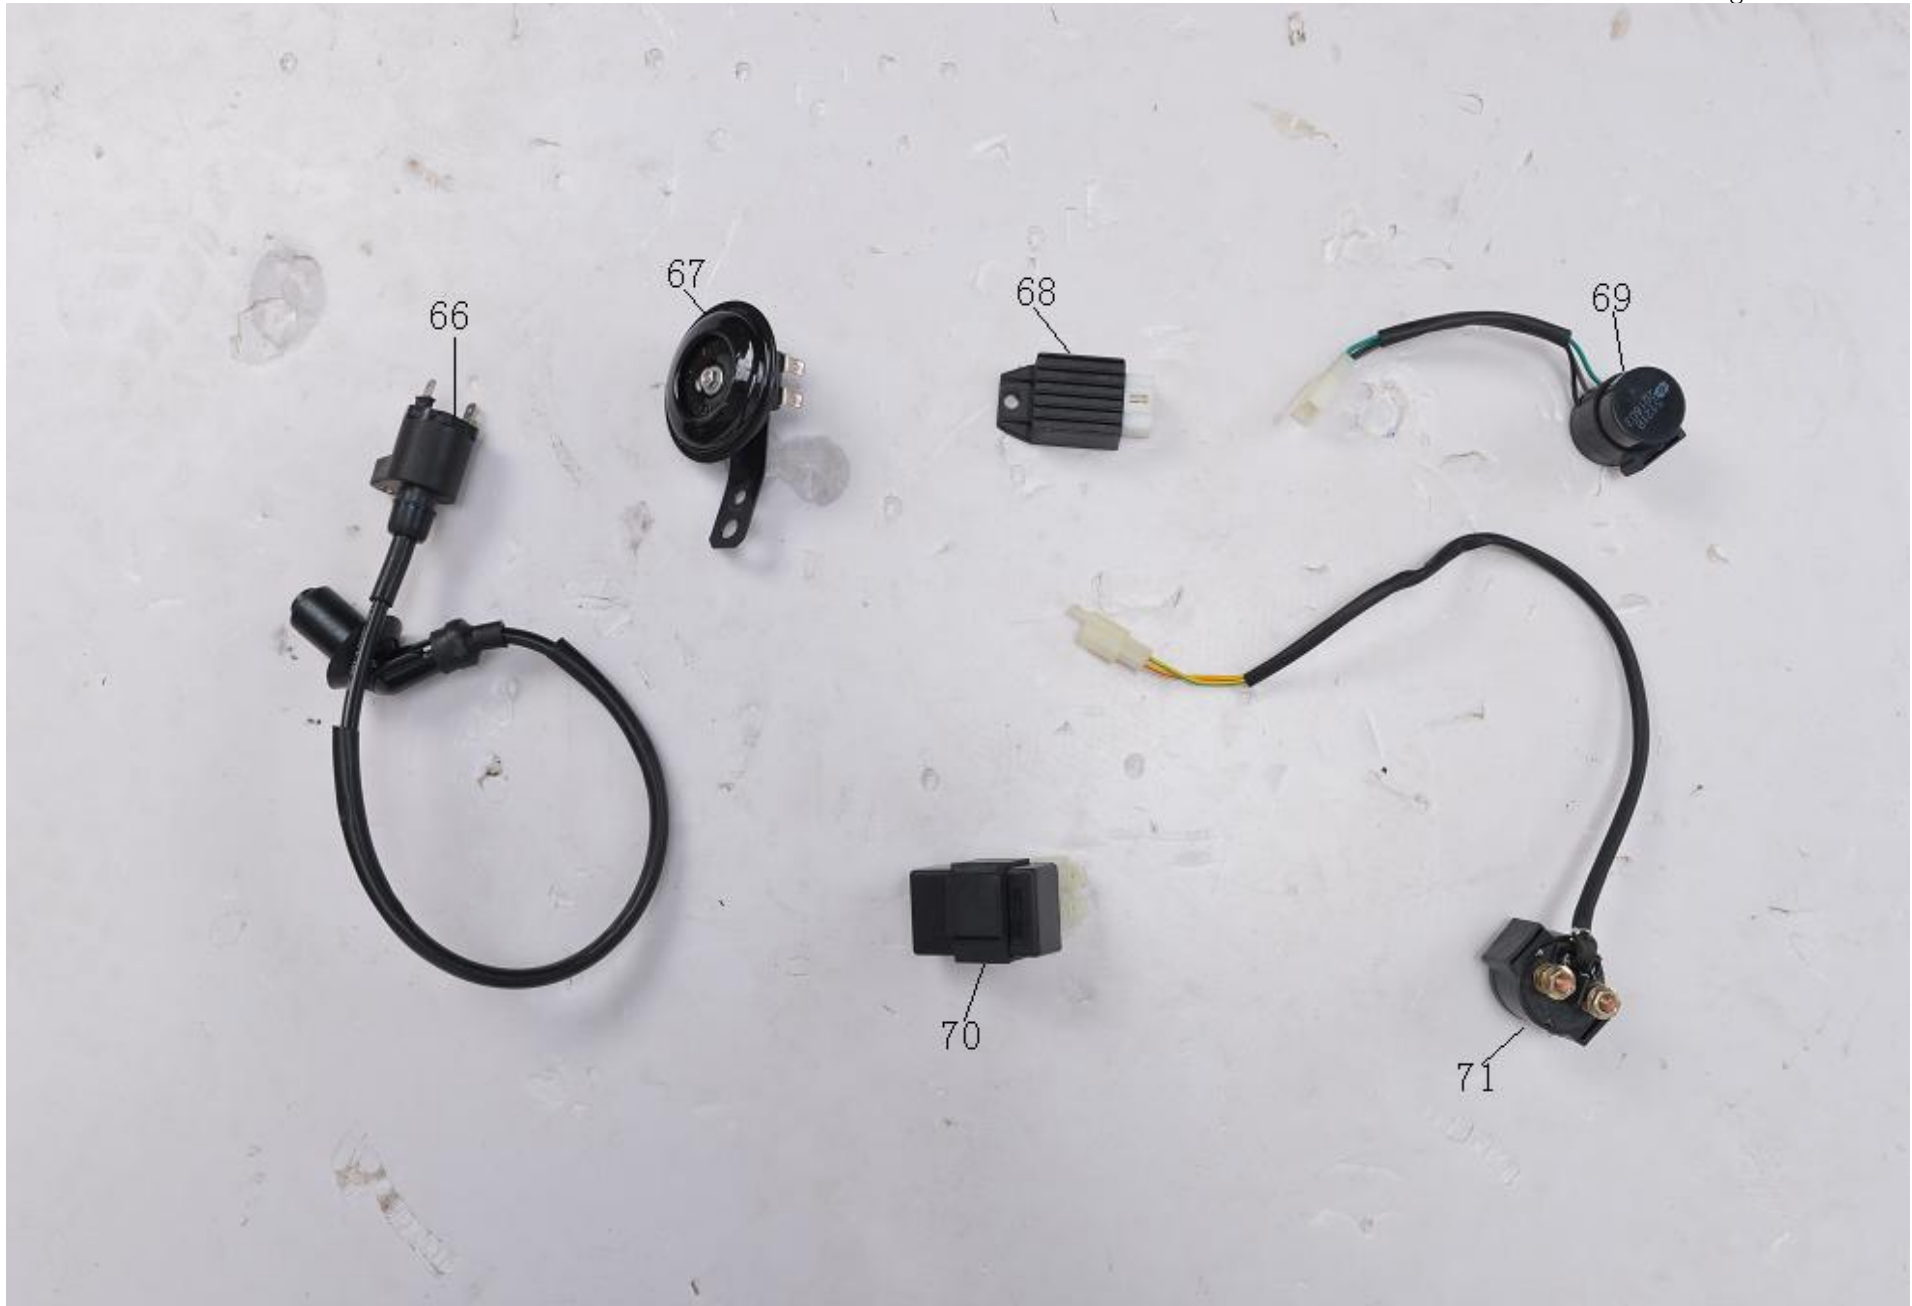

小帅哥 BD50QT-2A

77

78

序号 Ref.No	零部件代号 Part No.	零部件名称	Description	备注
1	050002001	前泥板		
2	050002002	前帽檐		
3	050002003	右把手护罩		
4	050002004	左把手护罩		
5	050002005	前右侧板		
6	050002006	前左侧板		
7	050002007	头罩		
8	050002008	前面板		
9	050002009	右边条		
10	050002010	左边条		
11	050002011	右装饰板		
12	050002012	左装饰板		
13	050002013	后装饰板连接		
14	050002014	仪表壳		
15	050002015	前车架挡泥板		
16	050002016	脚踏板		
17	050002017	工具箱		
18	050002018	前工具箱盖		
19	050002019	电瓶盖		
20	050002020	右通风网		
21	050002021	左通风网		
22	050002022	座桶		
23	050002023	座桶前罩		
24	050002024	座桶内盖		

25	050002025	中心盖		
26	050002026	后车架挡泥板		
27	050002027	后泥板前段		
28	050002028	后轮泥板		
29	050002029	工具箱门支架		
30	050002030	安全帽挂钩		
31	050002031	后泥板后段		
32	050002032	车架		
33	050002033	吊架衬管		
34	050002034	单撑		
35	050002035	双撑		
36	050002036	发动机吊架		
37	050002037	座垫锁板		
38	050002038	面板支架		
39	050002039	泥板左支架		
40	050002040	泥板右支架		
41	050002041	连接板		
42	050002042	后牌照支架		
43	050002043	后货架		
44	050002044	钢碗总成		
45	050002045	方向把		
46	050002046	方向器组件		
47	050002047	右前减震		
48	050002048	左前减震		
49	050002049	后双减震		
50	050002050	前碟刹泵		

77	050002077	座垫		
78	050000902	化油器		
79	050002079	套锁总成		
80	050002080	主电缆		
81	050002081	左组合开关		
82	050002082	右组合开关		
83	050002083	左把套		
84	050002084	油门转把		
85	050002085	前轮轴		
86	050002086	前轮轴套		
87	050002087	前轮轴螺帽		
88	050002088	吊架轴		
89	050002089	吊架轴螺帽		
90	050002090	发动机轴		
91	050002091	发动机轴螺帽		
92	050002092	计数器		
93	050002093	双撑轴		
94	050002094	碟刹油管夹		
95	050002095	后刹线		
96	050002096	油门线		
97	050002097	里程线		
98	050002098	双撑弹簧		
99	050002099	单撑弹簧		
100	050002100	吊架橡皮		
101	050000910	后反射器		
102	050000911	前侧反射器		