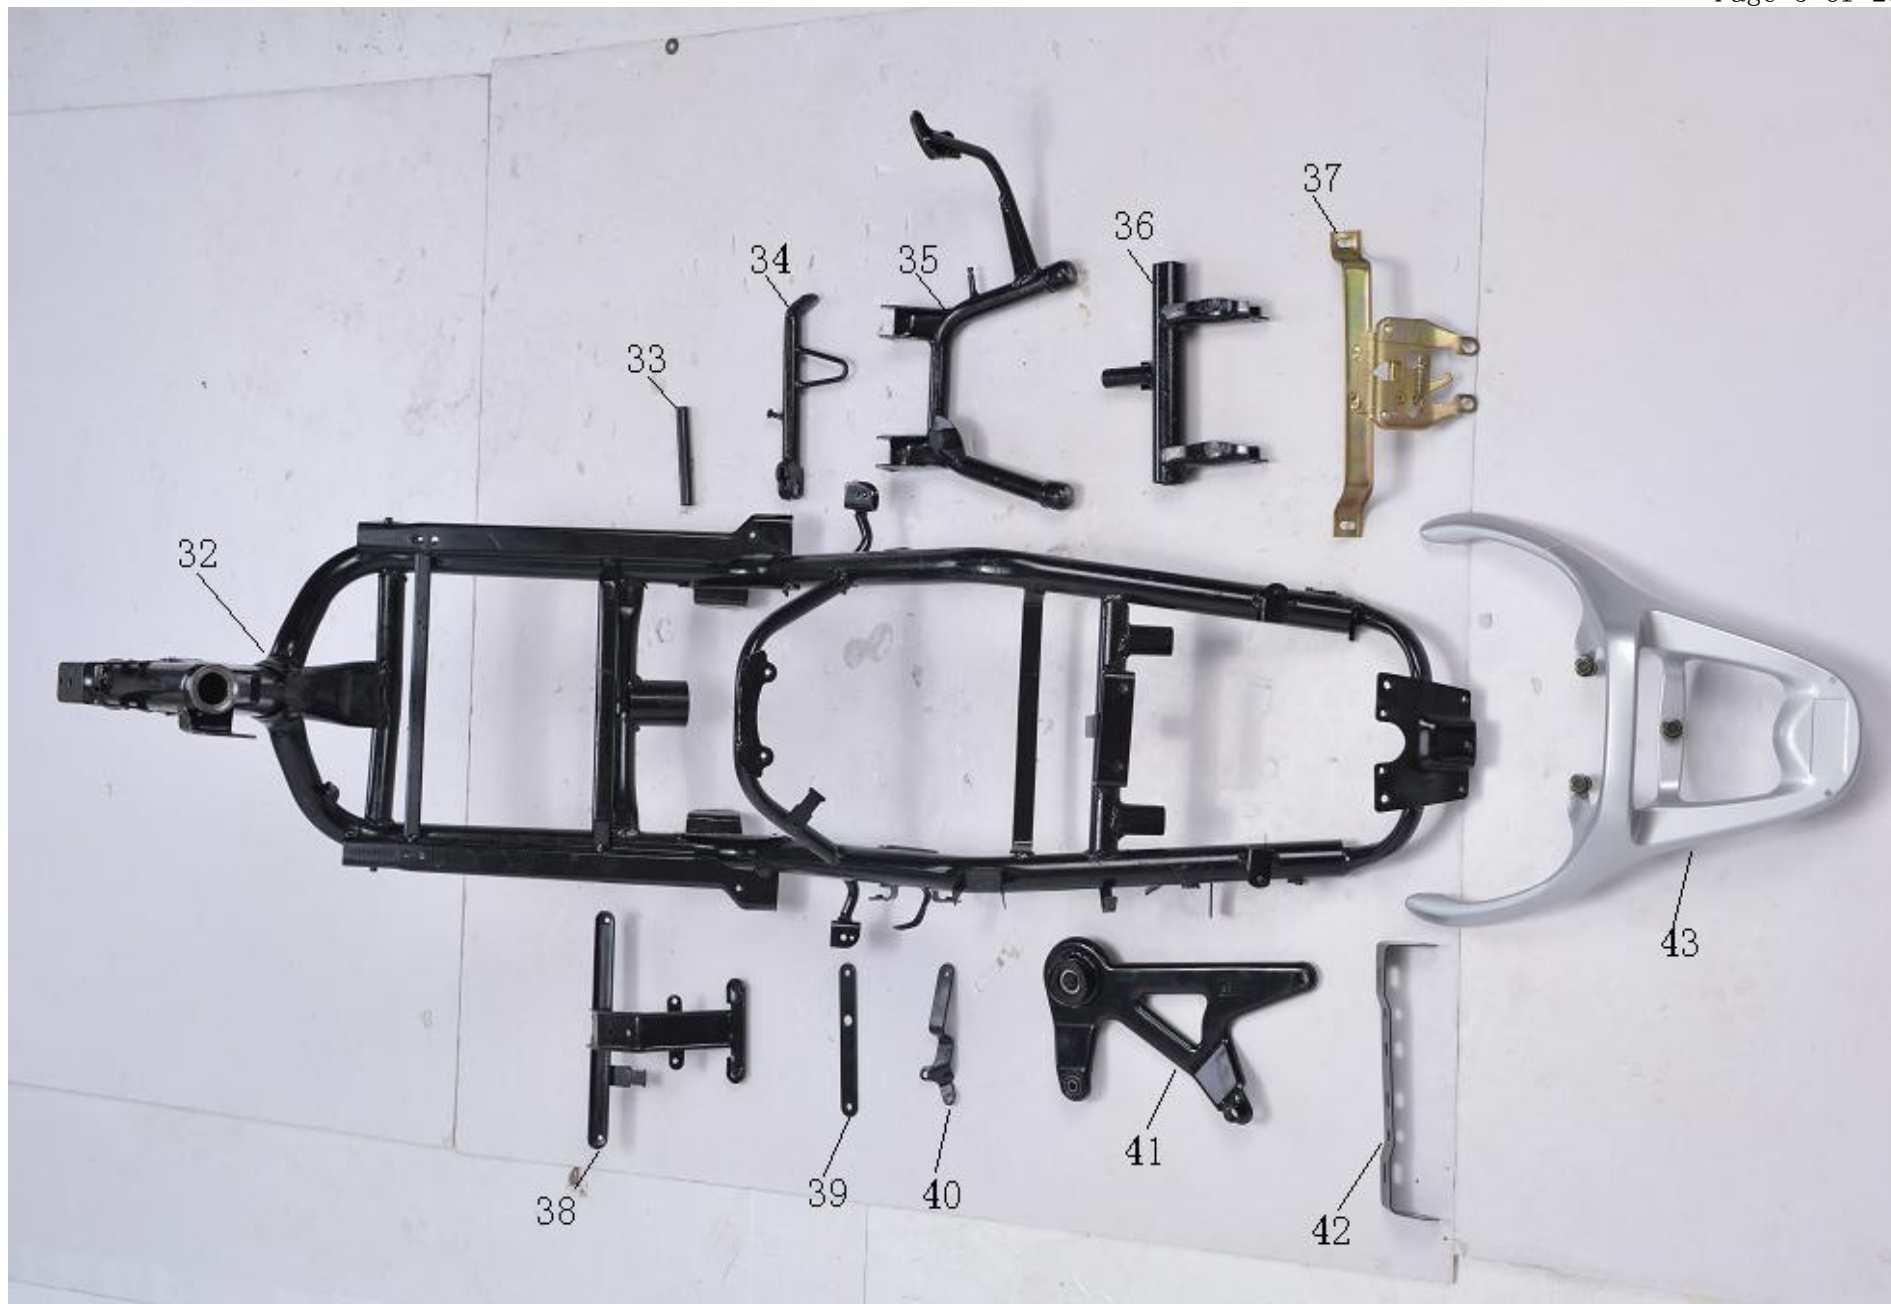

小帅哥 BD50QT-2A

77

78

序号 Ref.No	零部件代号 Part No.	零部件名称	Description	备注
1	050002001	前泥板		
2	050002002	前帽檐		
3	050002003	右把手护罩		
4	050002004	左把手护罩		
5	050002005	前右侧板		
6	050002006	前左侧板		
7	050002007	头罩		
8	050002008	前面板		
9	050002009	右边条		
10	050002010	左边条		
11	050002011	右装饰板		
12	050002012	左装饰板		
13	050002013	后装饰板连接		
14	050002014	仪表壳		
15	050002015	前车架挡泥板		
16	050002016	脚踏板		
17	050002017	工具箱		
18	050002018	前工具箱盖		
19	050002019	电瓶盖		
20	050002020	右通风网		
21	050002021	左通风网		
22	050002022	座桶		
23	050002023	座桶前罩		
24	050002024	座桶内盖		

25	050002025	中心盖		
26	050002026	后车架挡泥板		
27	050002027	后泥板前段		
28	050002028	后轮泥板		
29	050002029	工具箱门支架		
30	050002030	安全帽挂钩		
31	050002031	后泥板后段		
32	050002032	车架		
33	050002033	吊架衬管		
34	050002034	单撑		
35	050002035	双撑		
36	050002036	发动机吊架		
37	050002037	座垫锁板		
38	050002038	面板支架		
39	050002039	泥板左支架		
40	050002040	泥板右支架		
41	050002041	连接板		
42	050002042	后牌照支架		
43	050002043	后货架		
44	050002044	钢碗总成		
45	050002045	方向把		
46	050002046	方向器组件		
47	050002047	右前减震		
48	050002048	左前减震		
49	050002049	后双减震		
50	050002050	前碟刹泵		

77	050002077	座垫		
78	050000902	化油器		
79	050002079	套锁总成		
80	050002080	主电缆		
81	050002081	左组合开关		
82	050002082	右组合开关		
83	050002083	左把套		
84	050002084	油门转把		
85	050002085	前轮轴		
86	050002086	前轮轴套		
87	050002087	前轮轴螺帽		
88	050002088	吊架轴		
89	050002089	吊架轴螺帽		
90	050002090	发动机轴		
91	050002091	发动机轴螺帽		
92	050002092	计数器		
93	050002093	双撑轴		
94	050002094	碟刹油管夹		
95	050002095	后刹线		
96	050002096	油门线		
97	050002097	里程线		
98	050002098	双撑弹簧		
99	050002099	单撑弹簧		
100	050002100	吊架橡皮		
101	050000910	后反射器		
102	050000911	前侧反射器		