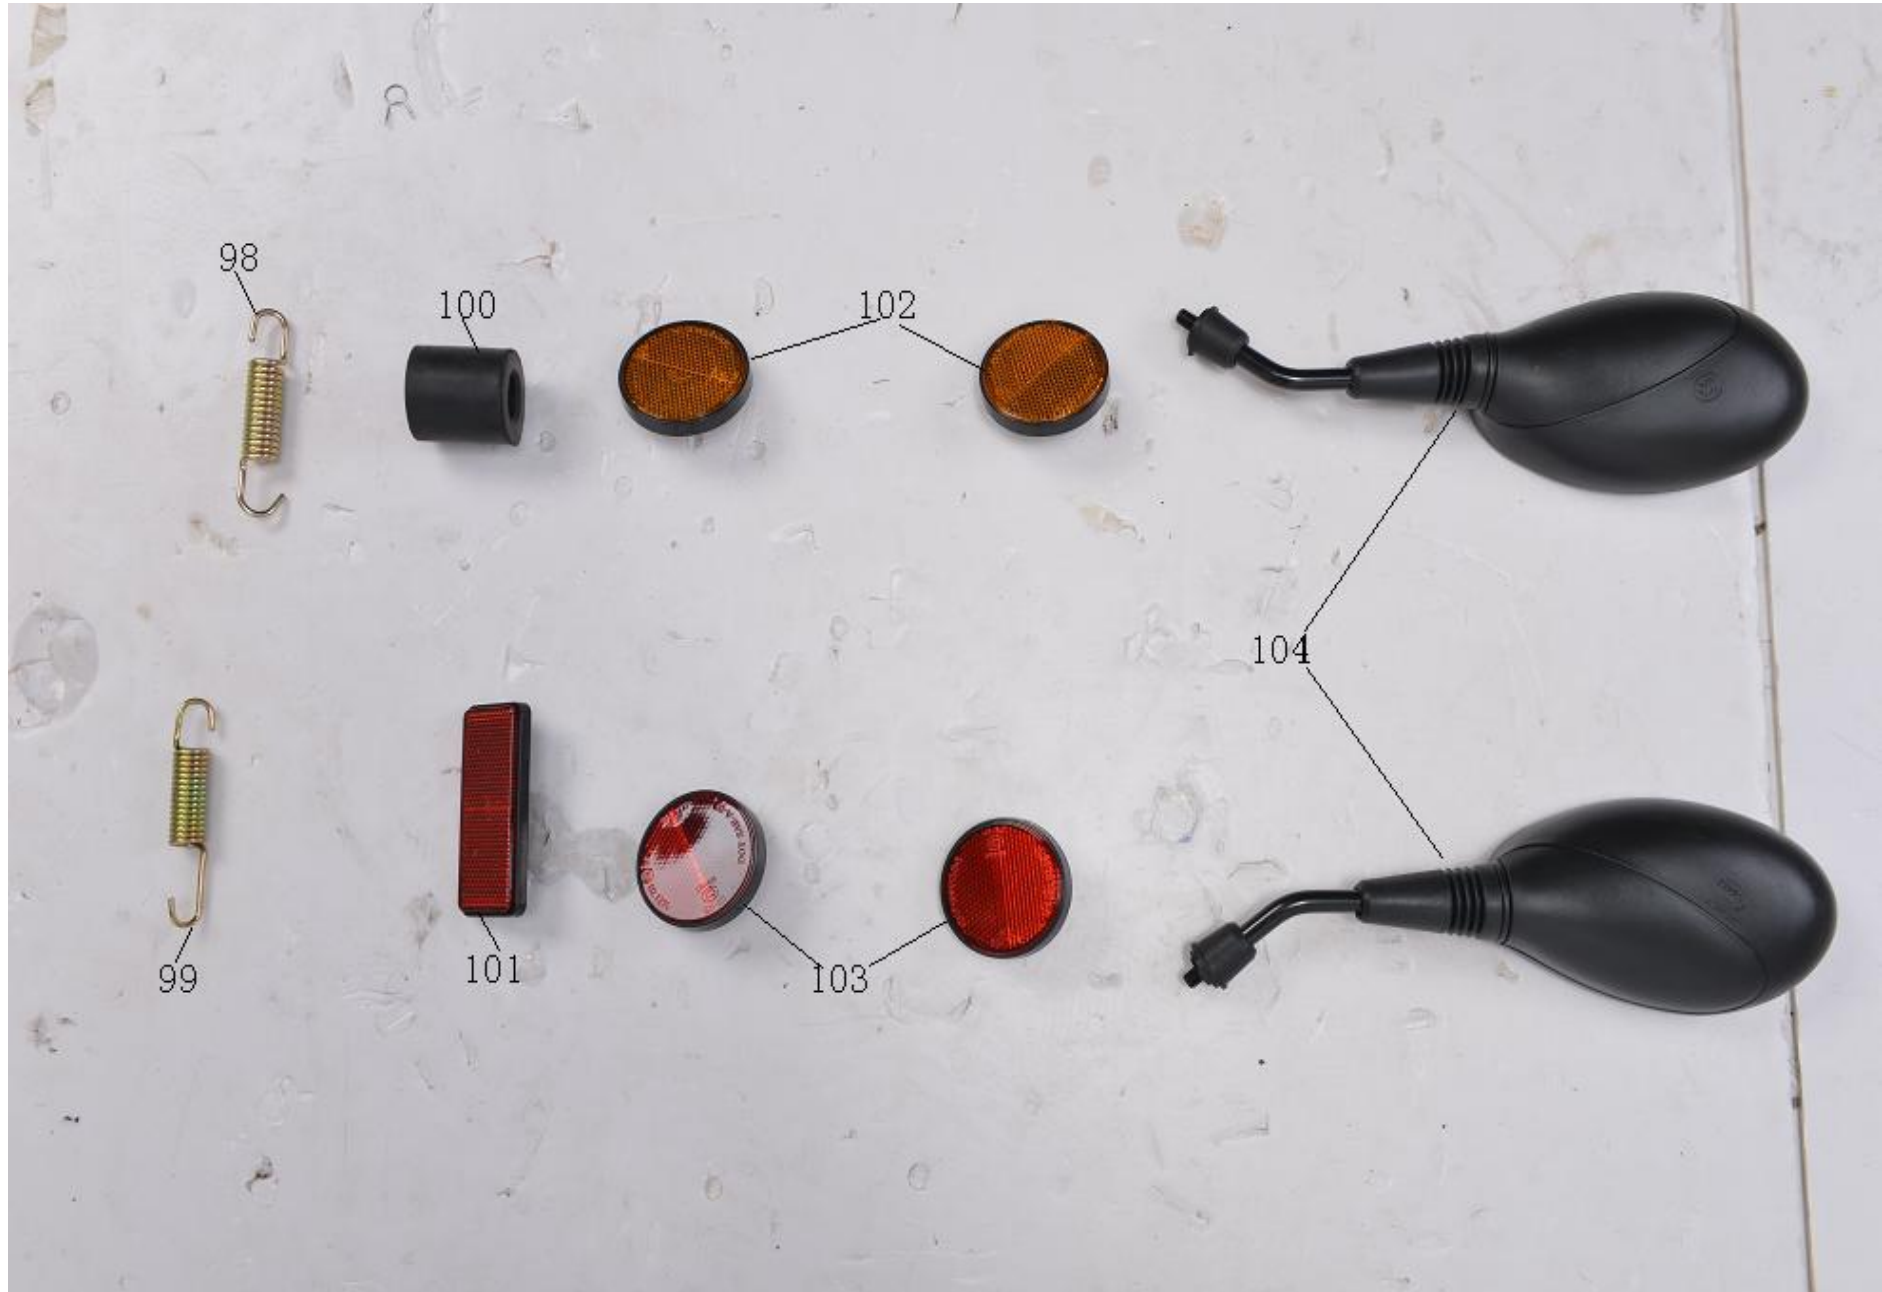

小帅哥 BD50QT-2A

77

78

序号 Ref.No	零部件代号 Part No.	零部件名称	Description	备注
1	050002001	前泥板		
2	050002002	前帽檐		
3	050002003	右把手护罩		
4	050002004	左把手护罩		
5	050002005	前右侧板		
6	050002006	前左侧板		
7	050002007	头罩		
8	050002008	前面板		
9	050002009	右边条		
10	050002010	左边条		
11	050002011	右装饰板		
12	050002012	左装饰板		
13	050002013	后装饰板连接		
14	050002014	仪表壳		
15	050002015	前车架挡泥板		
16	050002016	脚踏板		
17	050002017	工具箱		
18	050002018	前工具箱盖		
19	050002019	电瓶盖		
20	050002020	右通风网		
21	050002021	左通风网		
22	050002022	座桶		
23	050002023	座桶前罩		
24	050002024	座桶内盖		

25	050002025	中心盖		
26	050002026	后车架挡泥板		
27	050002027	后泥板前段		
28	050002028	后轮泥板		
29	050002029	工具箱门支架		
30	050002030	安全帽挂钩		
31	050002031	后泥板后段		
32	050002032	车架		
33	050002033	吊架衬管		
34	050002034	单撑		
35	050002035	双撑		
36	050002036	发动机吊架		
37	050002037	座垫锁板		
38	050002038	面板支架		
39	050002039	泥板左支架		
40	050002040	泥板右支架		
41	050002041	连接板		
42	050002042	后牌照支架		
43	050002043	后货架		
44	050002044	钢碗总成		
45	050002045	方向把		
46	050002046	方向器组件		
47	050002047	右前减震		
48	050002048	左前减震		
49	050002049	后双减震		
50	050002050	前碟刹泵		

77	050002077	座垫		
78	050000902	化油器		
79	050002079	套锁总成		
80	050002080	主电缆		
81	050002081	左组合开关		
82	050002082	右组合开关		
83	050002083	左把套		
84	050002084	油门转把		
85	050002085	前轮轴		
86	050002086	前轮轴套		
87	050002087	前轮轴螺帽		
88	050002088	吊架轴		
89	050002089	吊架轴螺帽		
90	050002090	发动机轴		
91	050002091	发动机轴螺帽		
92	050002092	计数器		
93	050002093	双撑轴		
94	050002094	碟刹油管夹		
95	050002095	后刹线		
96	050002096	油门线		
97	050002097	里程线		
98	050002098	双撑弹簧		
99	050002099	单撑弹簧		
100	050002100	吊架橡皮		
101	050000910	后反射器		
102	050000911	前侧反射器		