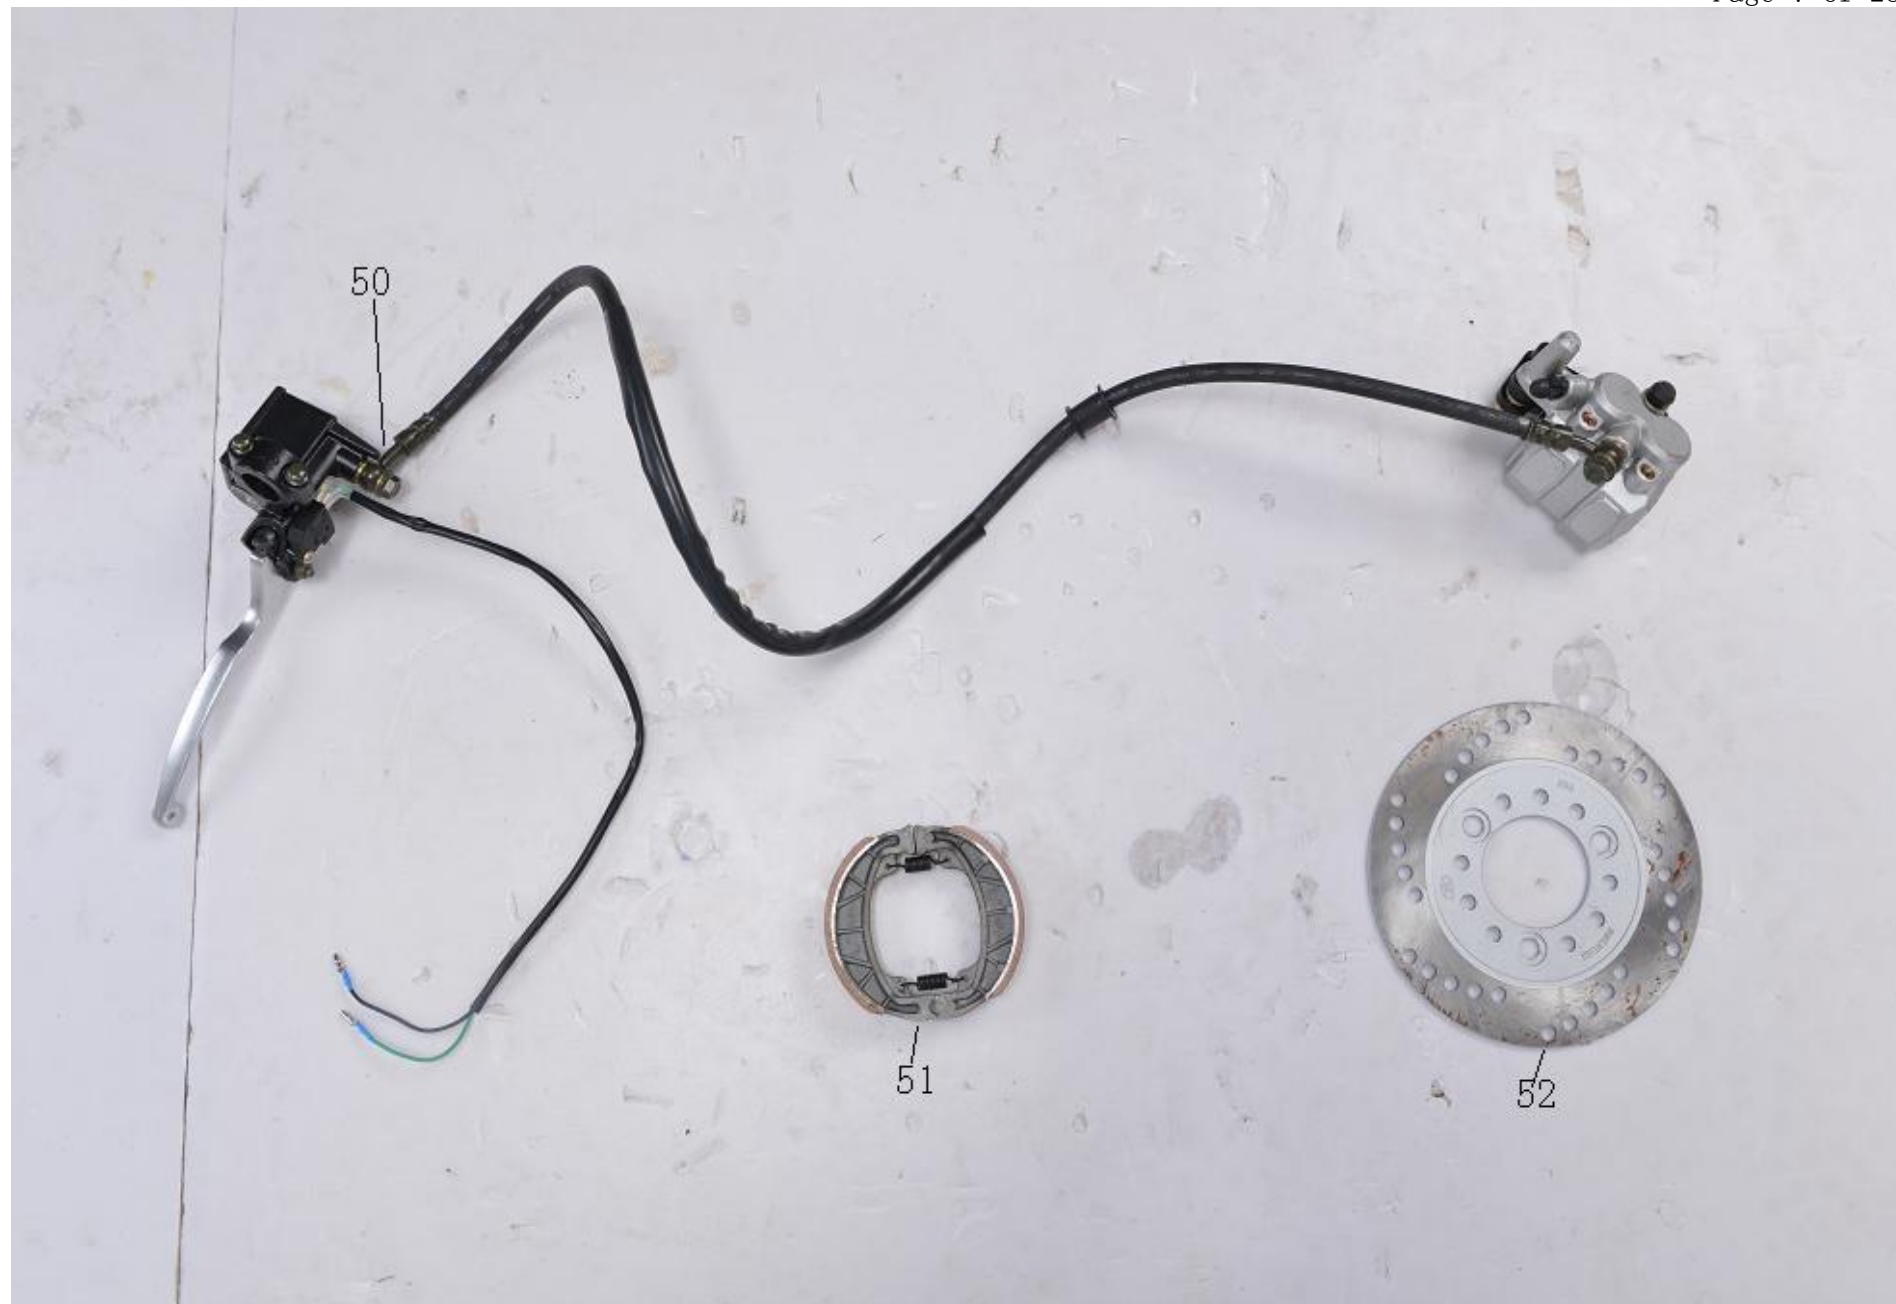

小帅哥 BD50QT-2A

77

78

序号 Ref.No	零部件代号 Part No.	零部件名称	Description	备注
1	050002001	前泥板		
2	050002002	前帽檐		
3	050002003	右把手护罩		
4	050002004	左把手护罩		
5	050002005	前右侧板		
6	050002006	前左侧板		
7	050002007	头罩		
8	050002008	前面板		
9	050002009	右边条		
10	050002010	左边条		
11	050002011	右装饰板		
12	050002012	左装饰板		
13	050002013	后装饰板连接		
14	050002014	仪表壳		
15	050002015	前车架挡泥板		
16	050002016	脚踏板		
17	050002017	工具箱		
18	050002018	前工具箱盖		
19	050002019	电瓶盖		
20	050002020	右通风网		
21	050002021	左通风网		
22	050002022	座桶		
23	050002023	座桶前罩		
24	050002024	座桶内盖		

25	050002025	中心盖		
26	050002026	后车架挡泥板		
27	050002027	后泥板前段		
28	050002028	后轮泥板		
29	050002029	工具箱门支架		
30	050002030	安全帽挂钩		
31	050002031	后泥板后段		
32	050002032	车架		
33	050002033	吊架衬管		
34	050002034	单撑		
35	050002035	双撑		
36	050002036	发动机吊架		
37	050002037	座垫锁板		
38	050002038	面板支架		
39	050002039	泥板左支架		
40	050002040	泥板右支架		
41	050002041	连接板		
42	050002042	后牌照支架		
43	050002043	后货架		
44	050002044	钢碗总成		
45	050002045	方向把		
46	050002046	方向器组件		
47	050002047	右前减震		
48	050002048	左前减震		
49	050002049	后双减震		
50	050002050	前碟刹泵		

77	050002077	座垫		
78	050000902	化油器		
79	050002079	套锁总成		
80	050002080	主电缆		
81	050002081	左组合开关		
82	050002082	右组合开关		
83	050002083	左把套		
84	050002084	油门转把		
85	050002085	前轮轴		
86	050002086	前轮轴套		
87	050002087	前轮轴螺帽		
88	050002088	吊架轴		
89	050002089	吊架轴螺帽		
90	050002090	发动机轴		
91	050002091	发动机轴螺帽		
92	050002092	计数器		
93	050002093	双撑轴		
94	050002094	碟刹油管夹		
95	050002095	后刹线		
96	050002096	油门线		
97	050002097	里程线		
98	050002098	双撑弹簧		
99	050002099	单撑弹簧		
100	050002100	吊架橡皮		
101	050000910	后反射器		
102	050000911	前侧反射器		