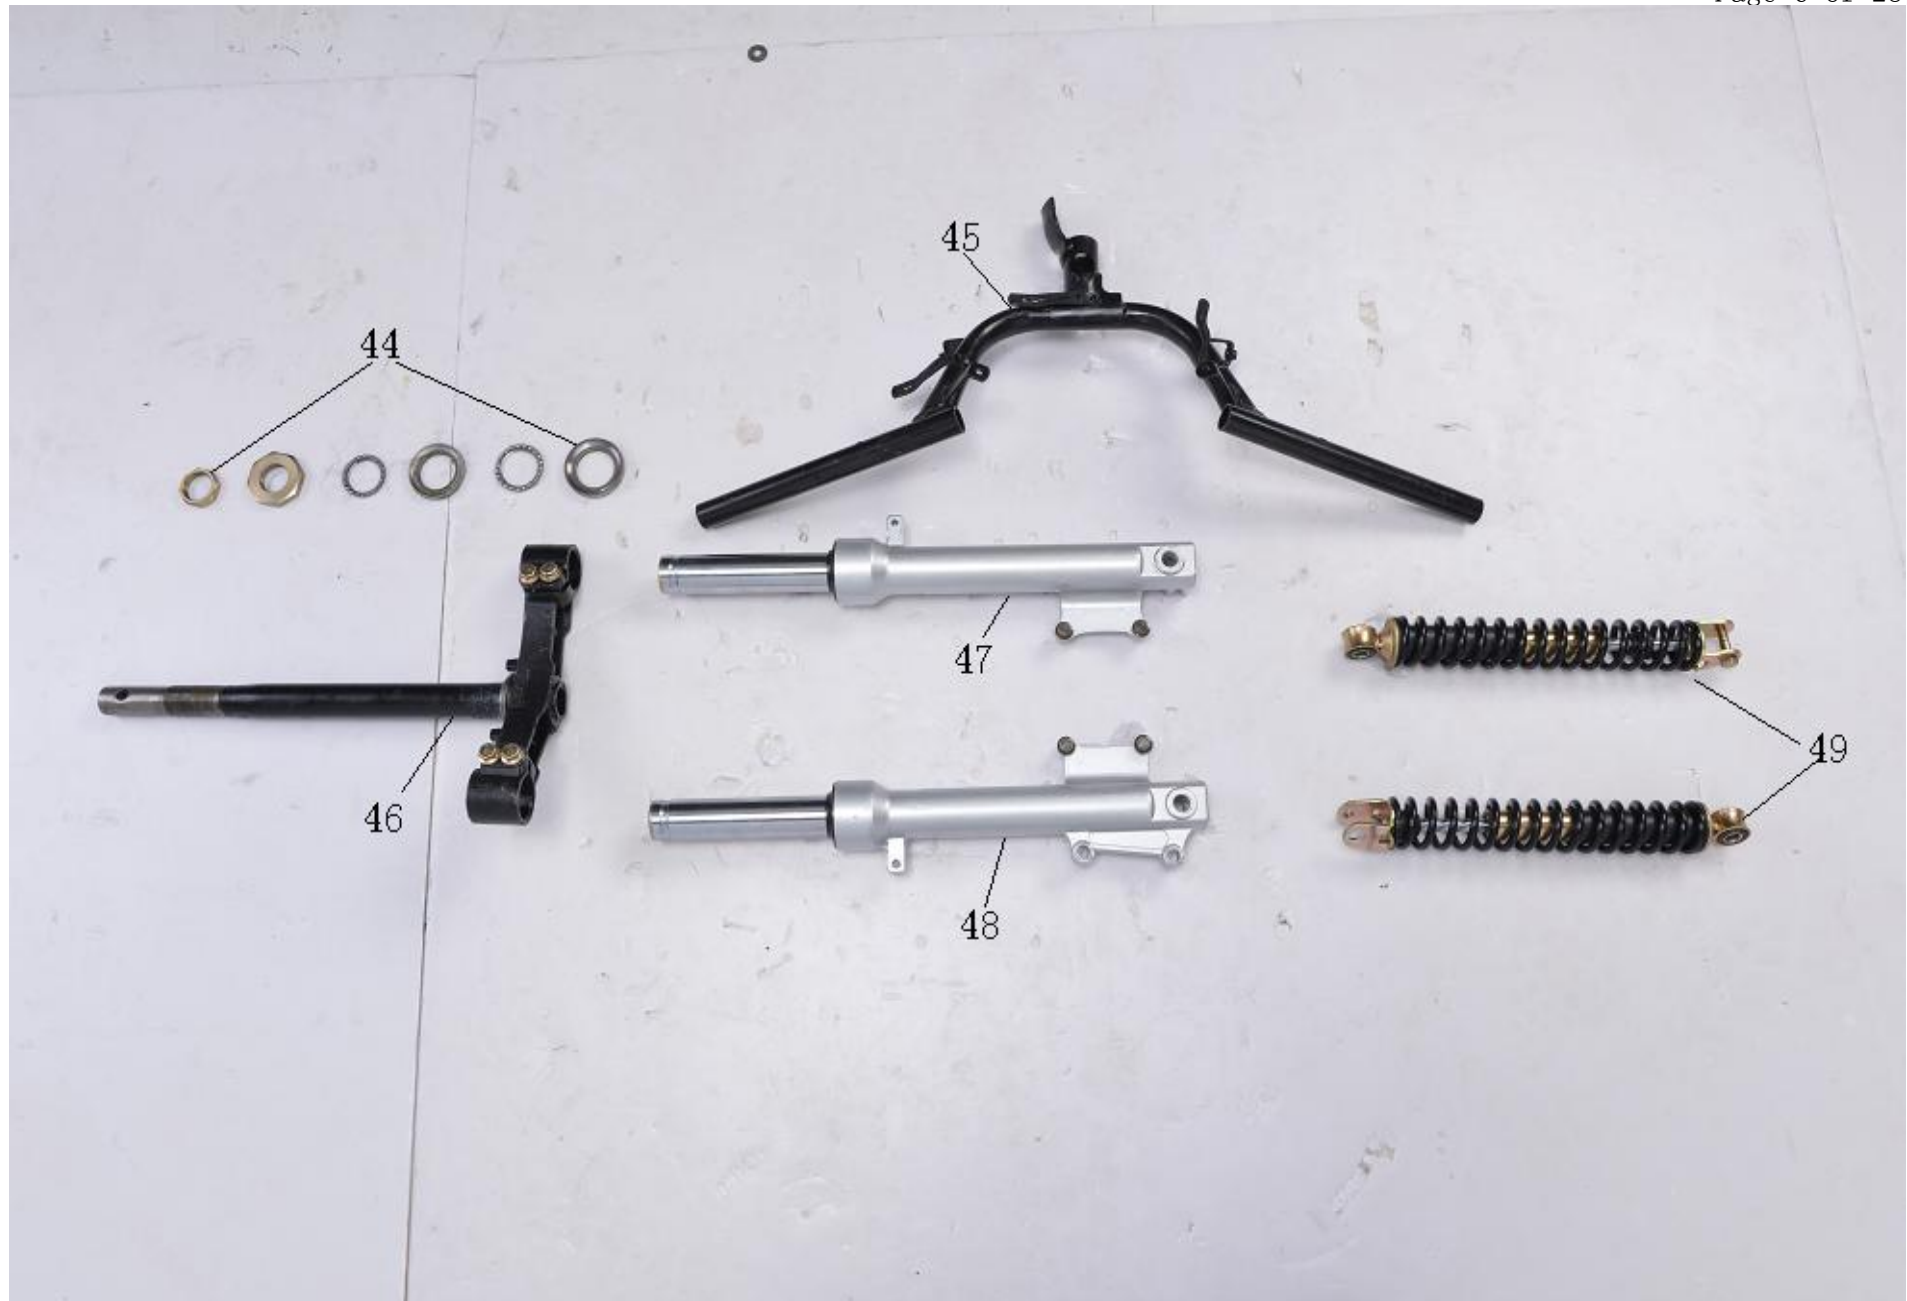

小帅哥 BD50QT-2A

77

78

序号 Ref.No	零部件代号 Part No.	零部件名称	Description	备注
1	050002001	前泥板		
2	050002002	前帽檐		
3	050002003	右把手护罩		
4	050002004	左把手护罩		
5	050002005	前右侧板		
6	050002006	前左侧板		
7	050002007	头罩		
8	050002008	前面板		
9	050002009	右边条		
10	050002010	左边条		
11	050002011	右装饰板		
12	050002012	左装饰板		
13	050002013	后装饰板连接		
14	050002014	仪表壳		
15	050002015	前车架挡泥板		
16	050002016	脚踏板		
17	050002017	工具箱		
18	050002018	前工具箱盖		
19	050002019	电瓶盖		
20	050002020	右通风网		
21	050002021	左通风网		
22	050002022	座桶		
23	050002023	座桶前罩		
24	050002024	座桶内盖		

25	050002025	中心盖		
26	050002026	后车架挡泥板		
27	050002027	后泥板前段		
28	050002028	后轮泥板		
29	050002029	工具箱门支架		
30	050002030	安全帽挂钩		
31	050002031	后泥板后段		
32	050002032	车架		
33	050002033	吊架衬管		
34	050002034	单撑		
35	050002035	双撑		
36	050002036	发动机吊架		
37	050002037	座垫锁板		
38	050002038	面板支架		
39	050002039	泥板左支架		
40	050002040	泥板右支架		
41	050002041	连接板		
42	050002042	后牌照支架		
43	050002043	后货架		
44	050002044	钢碗总成		
45	050002045	方向把		
46	050002046	方向器组件		
47	050002047	右前减震		
48	050002048	左前减震		
49	050002049	后双减震		
50	050002050	前碟刹泵		

77	050002077	座垫		
78	050000902	化油器		
79	050002079	套锁总成		
80	050002080	主电缆		
81	050002081	左组合开关		
82	050002082	右组合开关		
83	050002083	左把套		
84	050002084	油门转把		
85	050002085	前轮轴		
86	050002086	前轮轴套		
87	050002087	前轮轴螺帽		
88	050002088	吊架轴		
89	050002089	吊架轴螺帽		
90	050002090	发动机轴		
91	050002091	发动机轴螺帽		
92	050002092	计数器		
93	050002093	双撑轴		
94	050002094	碟刹油管夹		
95	050002095	后刹线		
96	050002096	油门线		
97	050002097	里程线		
98	050002098	双撑弹簧		
99	050002099	单撑弹簧		
100	050002100	吊架橡皮		
101	050000910	后反射器		
102	050000911	前侧反射器		