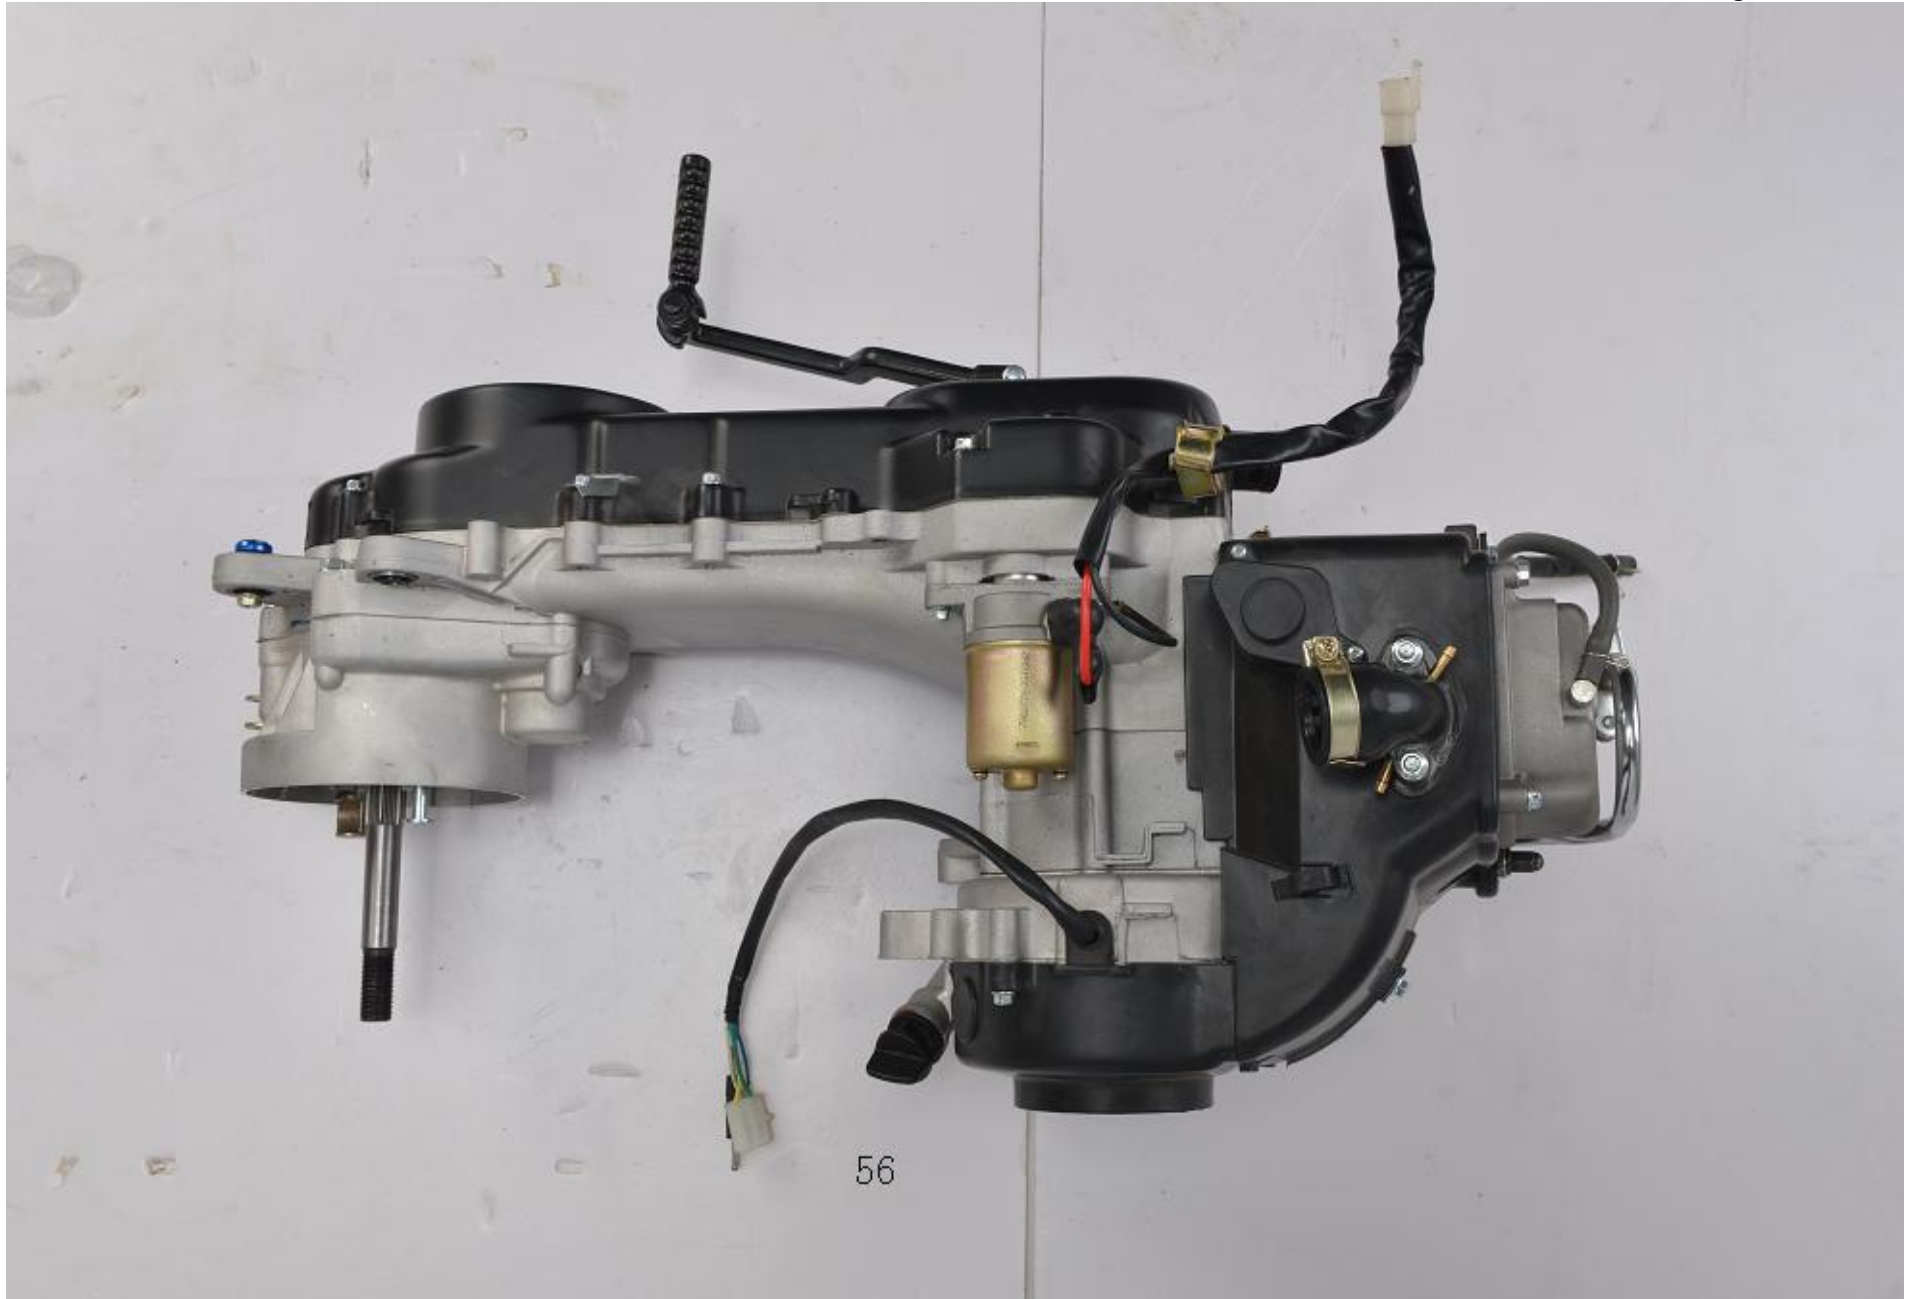

卓玛三轮 BD50QT-3A-THREE

44

45

46

47

48

49

57

103

104

序号 Ref.No	零部件代号 Part No.	零部件名称	Description	备注
1	050003001	前泥板		
2	050003002	前罩		
3	050003003	后罩		
4	050003004	面板支架		
5	050003005	油箱左侧护板		
6	050003006	油箱右侧护板		
7	050003007	发动机吊架		
8	050003008	连接板		
9	050003009	油箱盖板		
10	050003010	电瓶盒		
11	050003011	车架		
12	050003012	转向灯支架		
13	050003013	前保险杠		
14	050003014	大灯支架		
15	050003015	油箱上保险杠		
16	050003016	吊架拉杆		
17	050003017	单撑		
18	050003018	发动机铝板		
19	050003019	钢碗总成		
20	050003020	龙头上压块		
21	050003021	龙头下压块		
22	050003022	方向器组件		
23	050003023	方向把		
24	050003024	右前减震		
25	050003025	左前减震		

26	050003026	后减震		
27	050003027	前碟刹泵		
28	050003028	前碟刹盘		
29	050003029	后刹蹄块		
30	050003030	后轮鼓连接座		
31	050003031	后轮毂连接片		
32	050003032	前铝轮		
33	050003033	前轮胎		120/70-12
34	050003034	后铝轮		
35	050003035	后轮胎		205/30-12
36	050003036	仪表总成		
37	050003037	前左转向灯		
38	050003038	前右转向灯		
39	050003039	前照灯		
40	050003040	后左转向灯		
41	050003041	后右转向灯		
42	050003042	后尾灯		
43	050000914	蓄电池		YTX7A-BS(12V 6Ah)
44	050000907	点火线圈		
45	050000906	闪光器		
46	050000909	电喇叭		
47	050000905	稳压整流器		
48	050000904	点火器		
49	050000903	继电器		
50	050003050	油箱		
51	050000917	油管		
52	050000919	过滤器		

107	050003107	座垫		THREE
108	050003108	排气管		THREE
109	050003109	后轮胎		THREE 235/30-12