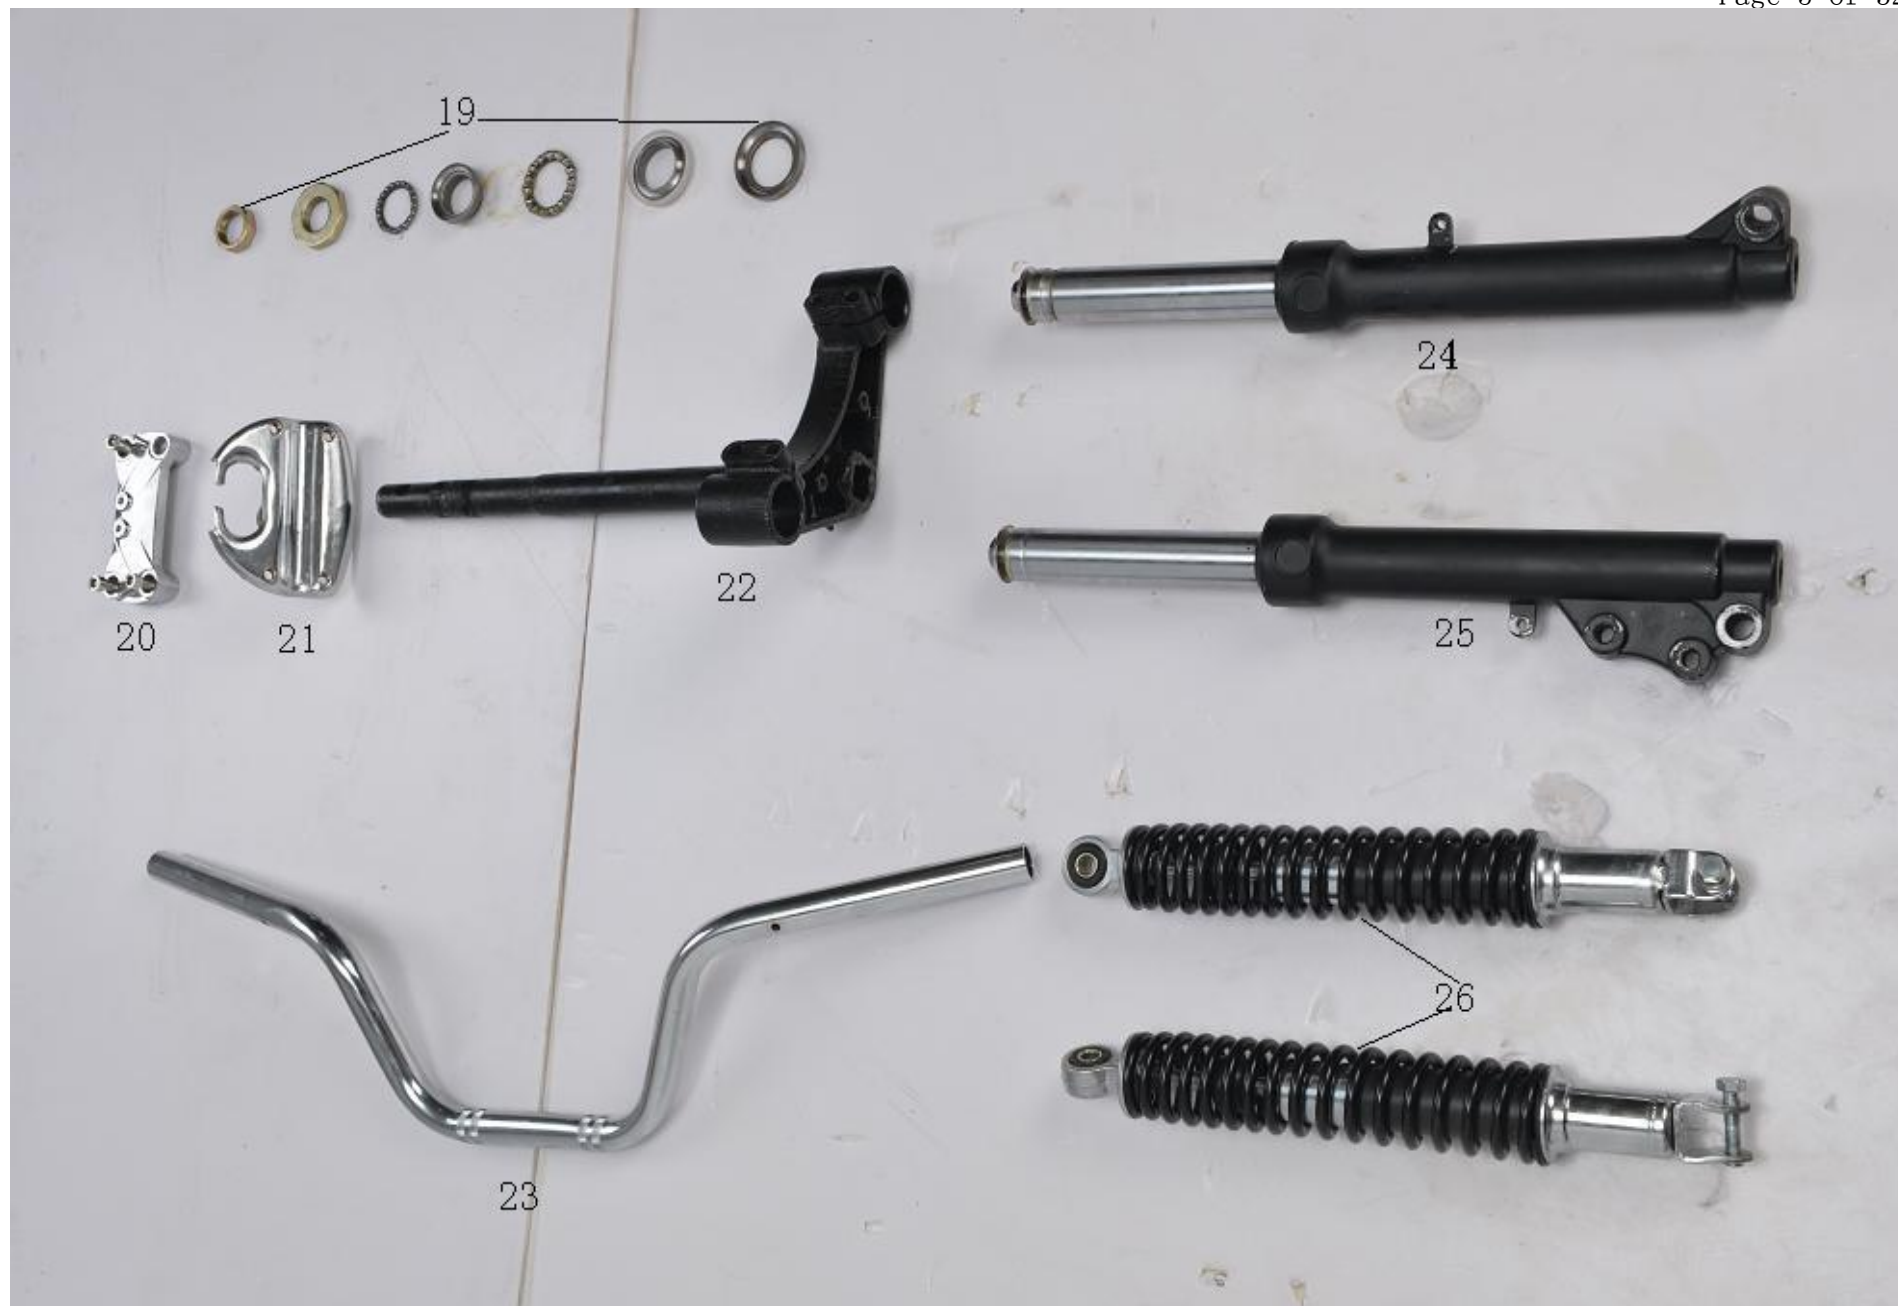

卓玛三轮 BD50QT-3A-THREE

44

45

46

47

48

49

57

103

104

序号 Ref.No	零部件代号 Part No.	零部件名称	Description	备注
1	050003001	前泥板		
2	050003002	前罩		
3	050003003	后罩		
4	050003004	面板支架		
5	050003005	油箱左侧护板		
6	050003006	油箱右侧护板		
7	050003007	发动机吊架		
8	050003008	连接板		
9	050003009	油箱盖板		
10	050003010	电瓶盒		
11	050003011	车架		
12	050003012	转向灯支架		
13	050003013	前保险杠		
14	050003014	大灯支架		
15	050003015	油箱上保险杠		
16	050003016	吊架拉杆		
17	050003017	单撑		
18	050003018	发动机铝板		
19	050003019	钢碗总成		
20	050003020	龙头上压块		
21	050003021	龙头下压块		
22	050003022	方向器组件		
23	050003023	方向把		
24	050003024	右前减震		
25	050003025	左前减震		

26	050003026	后减震		
27	050003027	前碟刹泵		
28	050003028	前碟刹盘		
29	050003029	后刹蹄块		
30	050003030	后轮鼓连接座		
31	050003031	后轮毂连接片		
32	050003032	前铝轮		
33	050003033	前轮胎		120/70-12
34	050003034	后铝轮		
35	050003035	后轮胎		205/30-12
36	050003036	仪表总成		
37	050003037	前左转向灯		
38	050003038	前右转向灯		
39	050003039	前照灯		
40	050003040	后左转向灯		
41	050003041	后右转向灯		
42	050003042	后尾灯		
43	050000914	蓄电池		YTX7A-BS(12V 6Ah)
44	050000907	点火线圈		
45	050000906	闪光器		
46	050000909	电喇叭		
47	050000905	稳压整流器		
48	050000904	点火器		
49	050000903	继电器		
50	050003050	油箱		
51	050000917	油管		
52	050000919	过滤器		

107	050003107	座垫		THREE
108	050003108	排气管		THREE
109	050003109	后轮胎		THREE 235/30-12