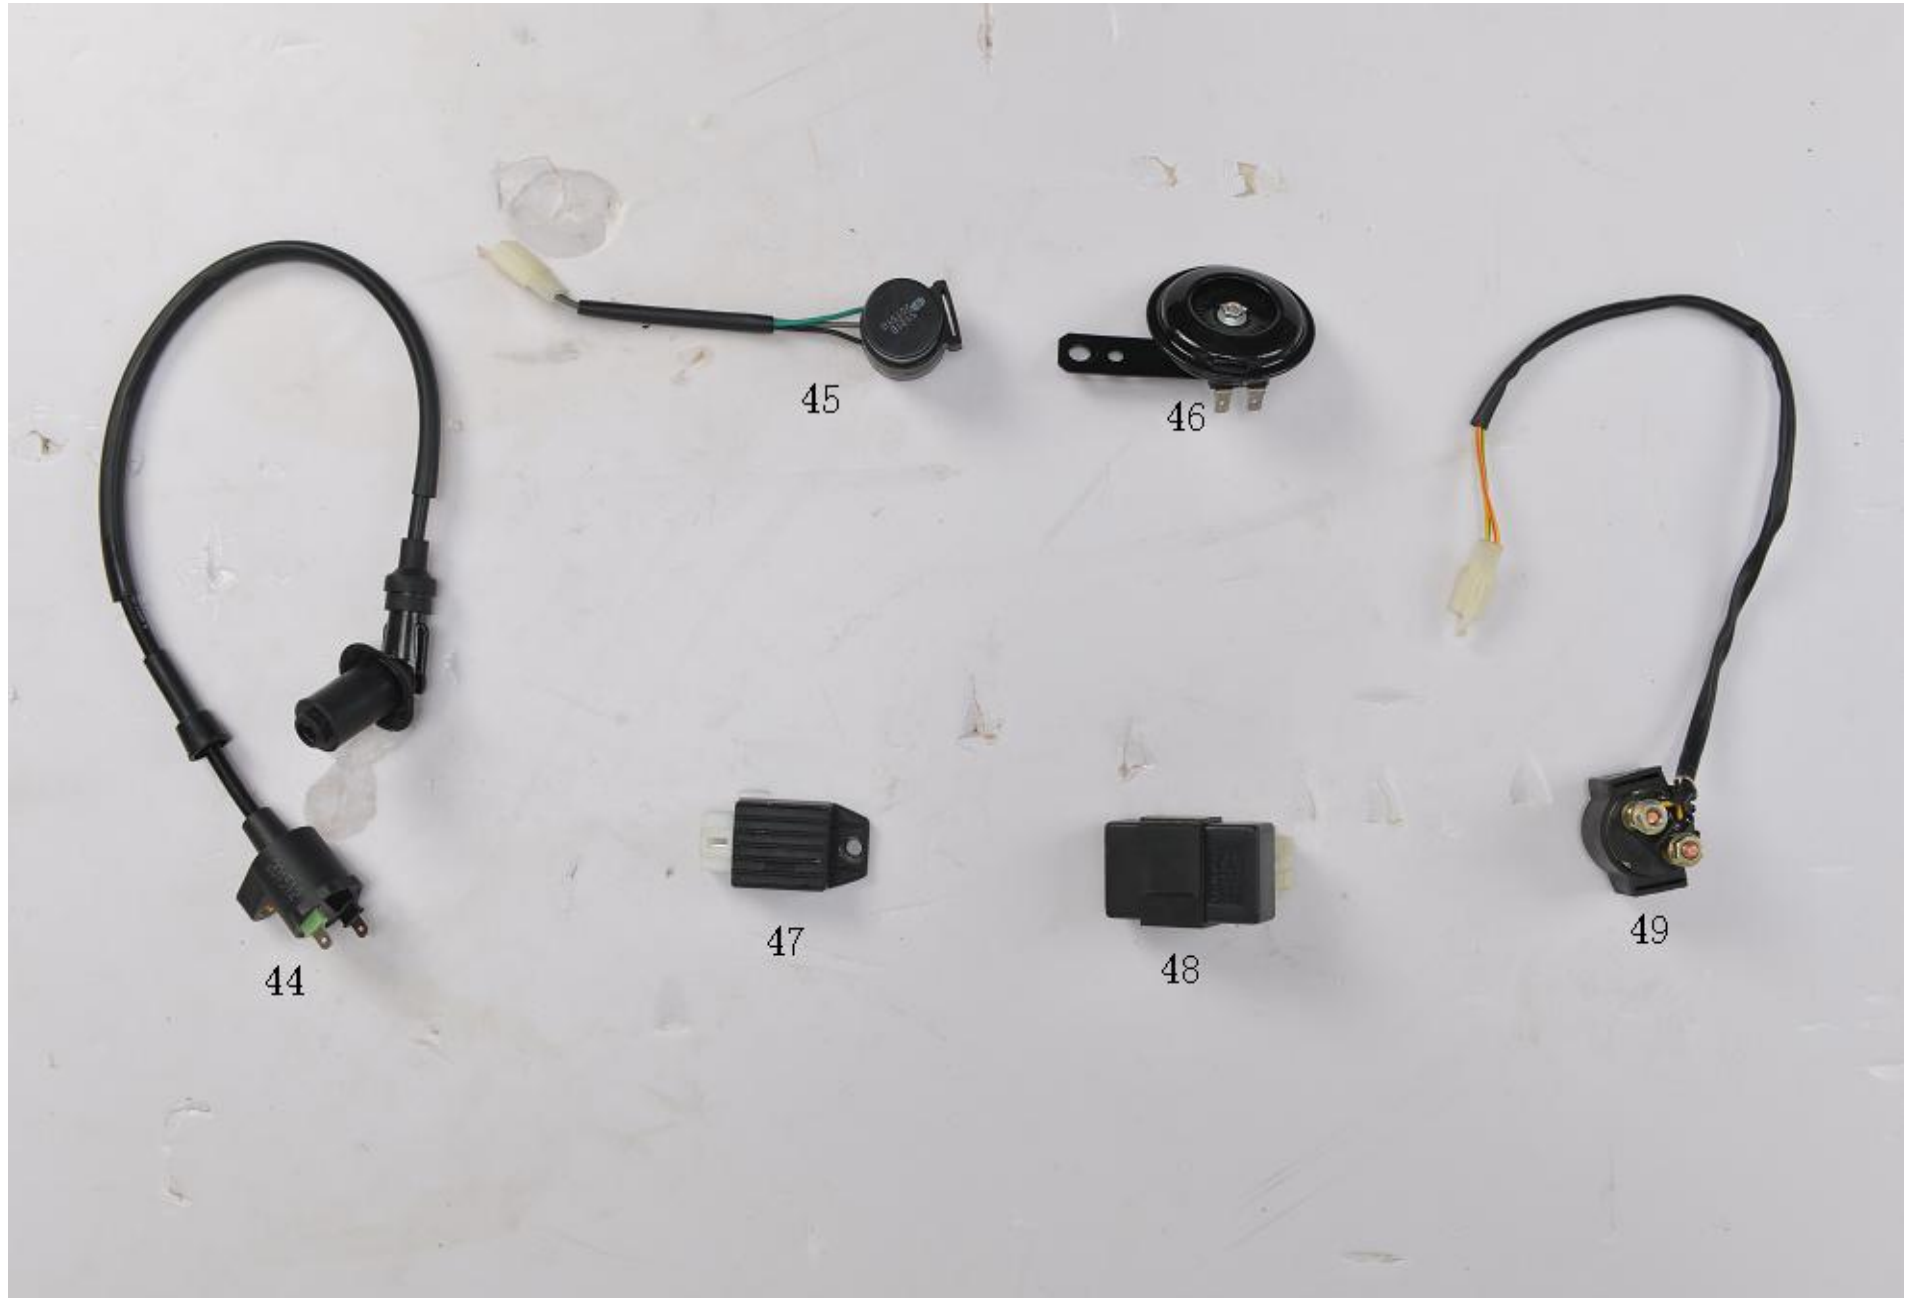

44

45

46

47

48

49