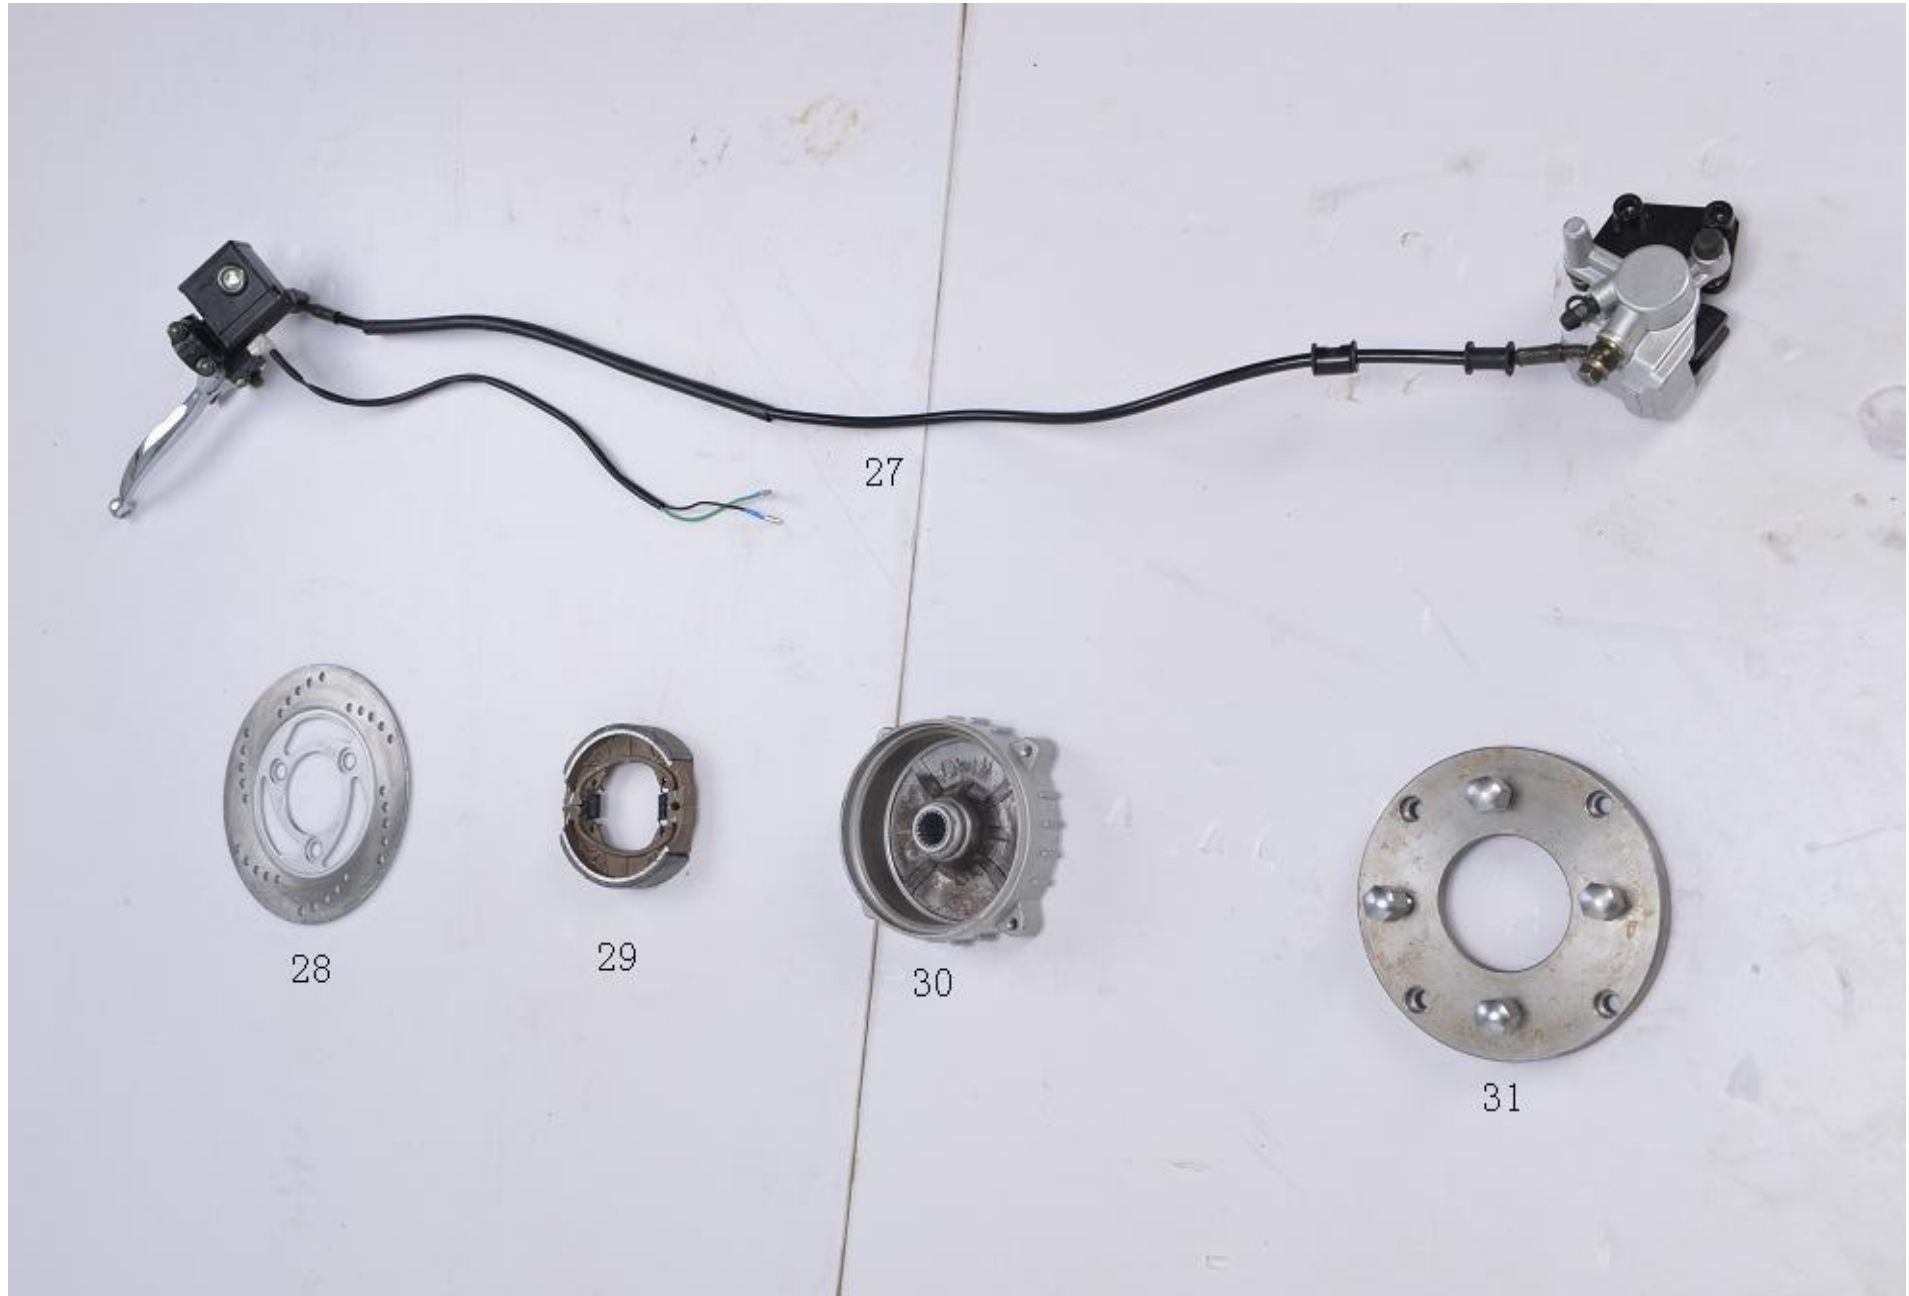

卓玛三轮 BD50QT-3A-THREE

44

45

46

47

48

49

57

103

104

序号 Ref.No	零部件代号 Part No.	零部件名称	Description	备注
1	050003001	前泥板		
2	050003002	前罩		
3	050003003	后罩		
4	050003004	面板支架		
5	050003005	油箱左侧护板		
6	050003006	油箱右侧护板		
7	050003007	发动机吊架		
8	050003008	连接板		
9	050003009	油箱盖板		
10	050003010	电瓶盒		
11	050003011	车架		
12	050003012	转向灯支架		
13	050003013	前保险杠		
14	050003014	大灯支架		
15	050003015	油箱上保险杠		
16	050003016	吊架拉杆		
17	050003017	单撑		
18	050003018	发动机铝板		
19	050003019	钢碗总成		
20	050003020	龙头上压块		
21	050003021	龙头下压块		
22	050003022	方向器组件		
23	050003023	方向把		
24	050003024	右前减震		
25	050003025	左前减震		

26	050003026	后减震		
27	050003027	前碟刹泵		
28	050003028	前碟刹盘		
29	050003029	后刹蹄块		
30	050003030	后轮鼓连接座		
31	050003031	后轮毂连接片		
32	050003032	前铝轮		
33	050003033	前轮胎		120/70-12
34	050003034	后铝轮		
35	050003035	后轮胎		205/30-12
36	050003036	仪表总成		
37	050003037	前左转向灯		
38	050003038	前右转向灯		
39	050003039	前照灯		
40	050003040	后左转向灯		
41	050003041	后右转向灯		
42	050003042	后尾灯		
43	050000914	蓄电池		YTX7A-BS(12V 6Ah)
44	050000907	点火线圈		
45	050000906	闪光器		
46	050000909	电喇叭		
47	050000905	稳压整流器		
48	050000904	点火器		
49	050000903	继电器		
50	050003050	油箱		
51	050000917	油管		
52	050000919	过滤器		

107	050003107	座垫		THREE
108	050003108	排气管		THREE
109	050003109	后轮胎		THREE 235/30-12