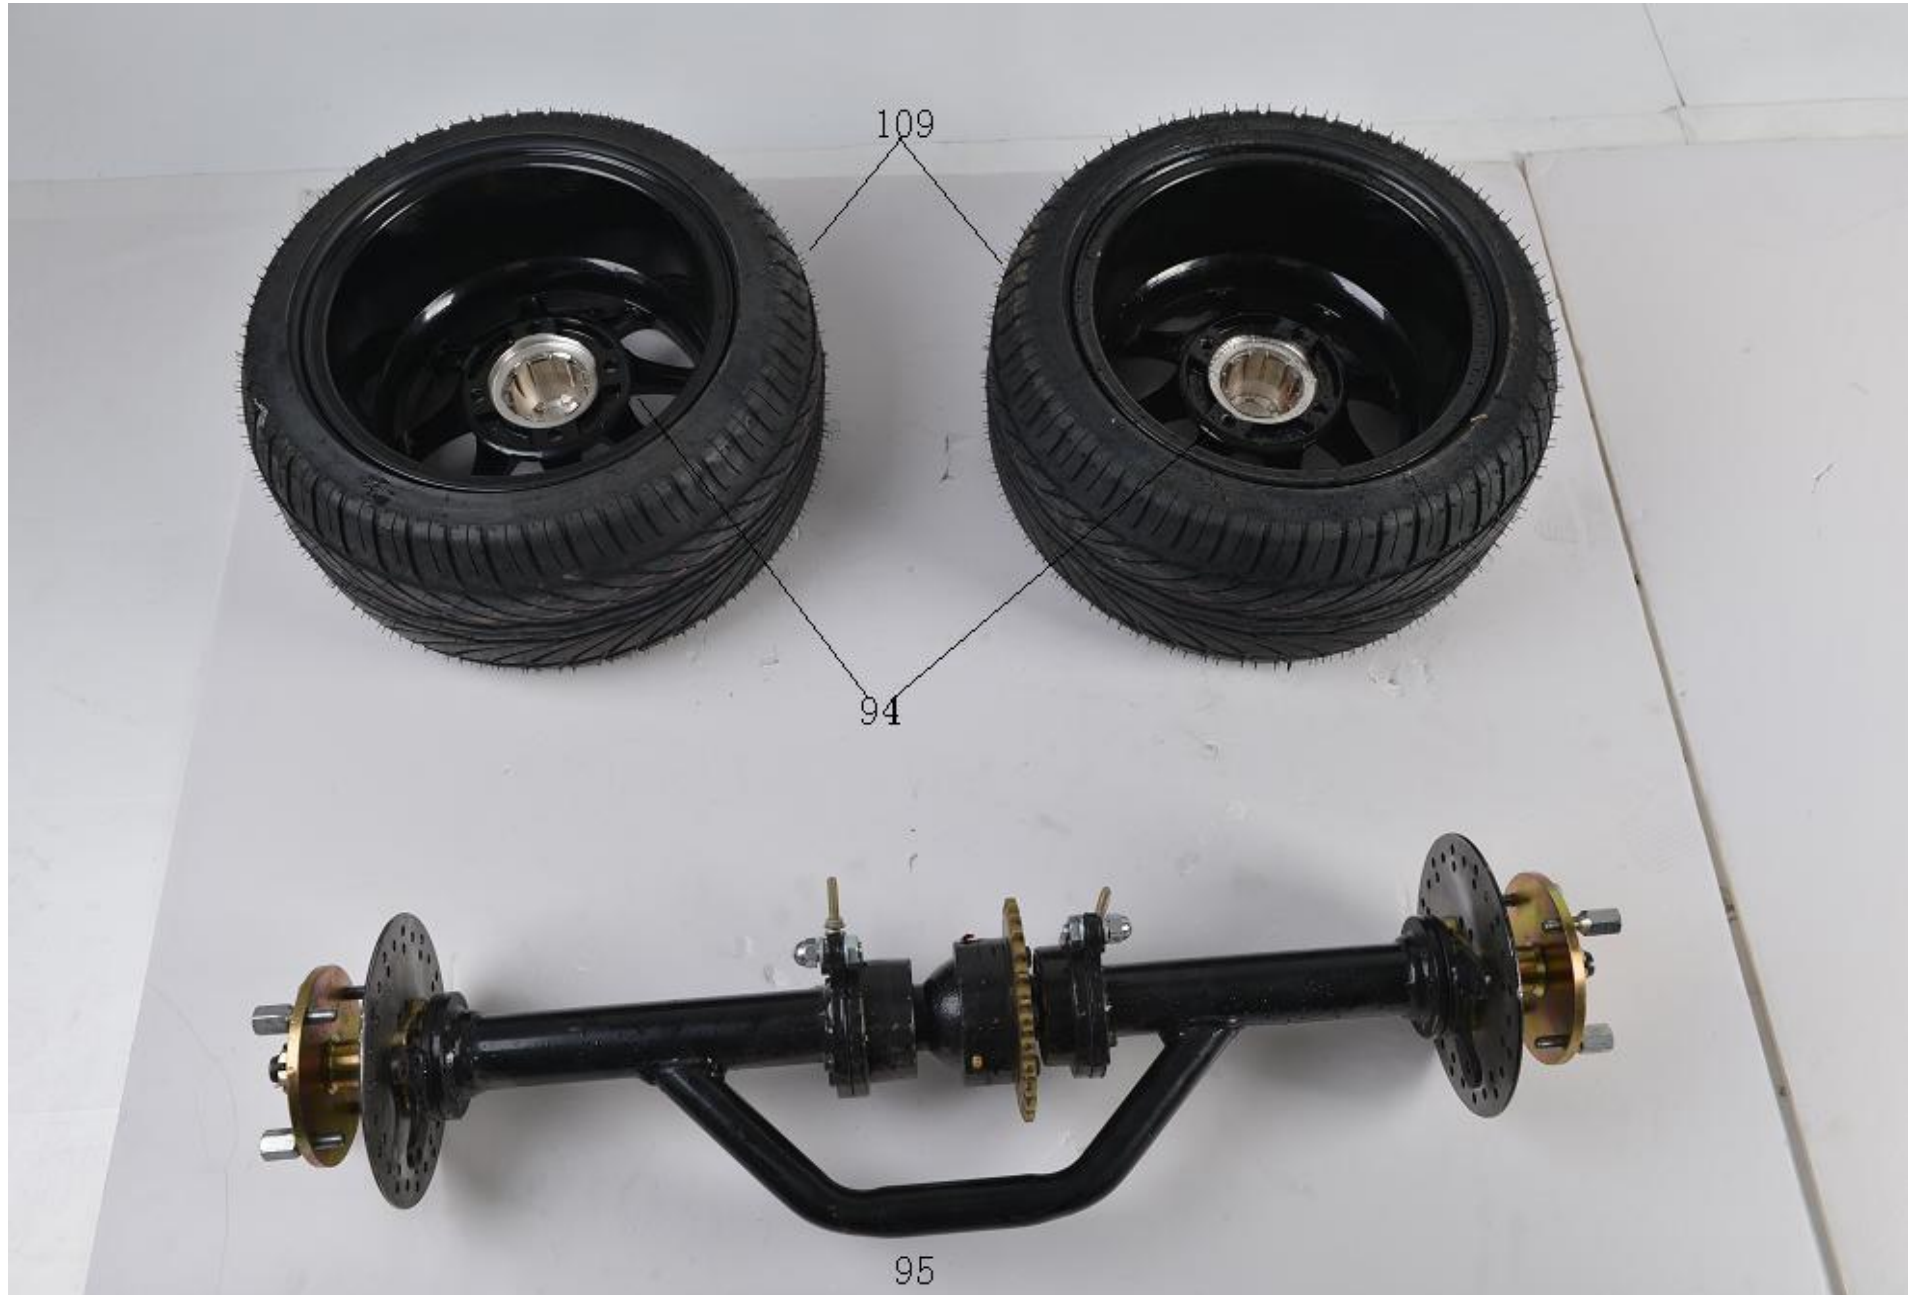

103

104

序号 Ref.No	零部件代号 Part No.	零部件名称	Description	备注
1	050003001	前泥板		
2	050003002	前罩		
3	050003003	后罩		
4	050003004	面板支架		
5	050003005	油箱左侧护板		
6	050003006	油箱右侧护板		
7	050003007	发动机吊架		
8	050003008	连接板		
9	050003009	油箱盖板		
10	050003010	电瓶盒		
11	050003011	车架		
12	050003012	转向灯支架		
13	050003013	前保险杠		
14	050003014	大灯支架		
15	050003015	油箱上保险杠		
16	050003016	吊架拉杆		
17	050003017	单撑		
18	050003018	发动机铝板		
19	050003019	钢碗总成		
20	050003020	龙头上压块		
21	050003021	龙头下压块		
22	050003022	方向器组件		
23	050003023	方向把		
24	050003024	右前减震		
25	050003025	左前减震		

26	050003026	后减震		
27	050003027	前碟刹泵		
28	050003028	前碟刹盘		
29	050003029	后刹蹄块		
30	050003030	后轮鼓连接座		
31	050003031	后轮毂连接片		
32	050003032	前铝轮		
33	050003033	前轮胎		120/70-12
34	050003034	后铝轮		
35	050003035	后轮胎		205/30-12
36	050003036	仪表总成		
37	050003037	前左转向灯		
38	050003038	前右转向灯		
39	050003039	前照灯		
40	050003040	后左转向灯		
41	050003041	后右转向灯		
42	050003042	后尾灯		
43	050000914	蓄电池		YTX7A-BS(12V 6Ah)
44	050000907	点火线圈		
45	050000906	闪光器		
46	050000909	电喇叭		
47	050000905	稳压整流器		
48	050000904	点火器		
49	050000903	继电器		
50	050003050	油箱		
51	050000917	油管		
52	050000919	过滤器		