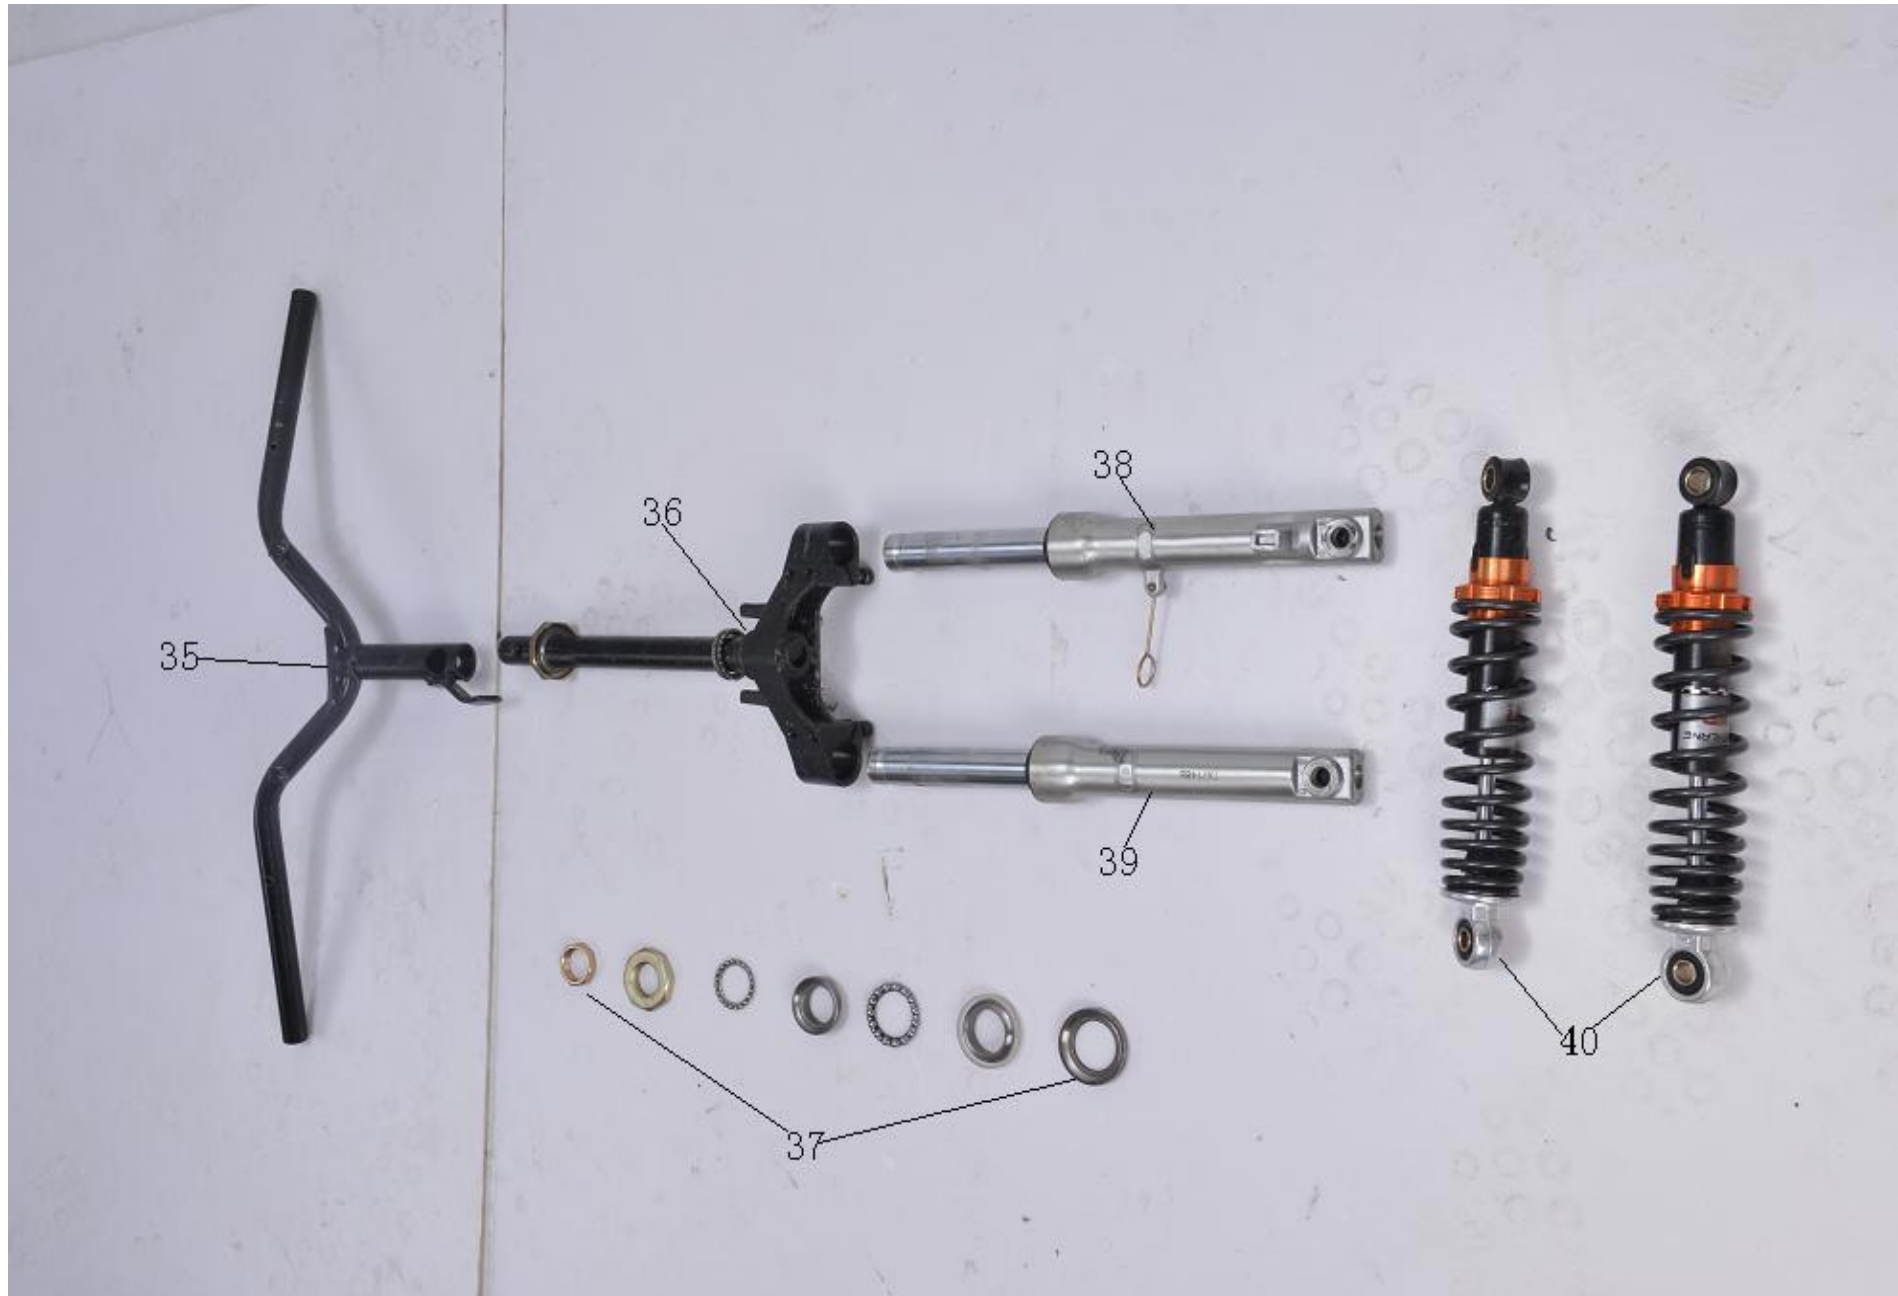

英拉电摩 BD577Z

54

55

56

序号 Ref.No	零部件代号 Part No.	零部件名称	Desctiption	备注
1	800577001	头罩上部		
2	800577002	头罩下部		
3	800577003	面板		
4	800577004	前泥板		
5	800577005	右边条		
6	800577006	左边条		
7	800577007	左右装饰板连接		
8	800577008	尾灯上盖		
9	800577009	右装饰板		
10	800577010	左装饰板		
11	800577011	右后尾灯座		
12	800577012	左后尾灯座		
13	800577013	右平叉护板		
14	800577014	左平叉护板		
15	800577015	工具箱上部		
16	800577016	工具箱下部		
17	800577017	脚踏板		
18	800577018	座桶前围		
19	800577019	面板通风网罩		
20	800577020	座桶内盖		
21	800577021	车架挡泥板		
22	800577022	座桶		
23	800577023	装饰板后连接		
24	800577024	后泥板		

25	800577025	车架		
26	800577026	前泥板支架		
27	800577027	电瓶压条		
28	800577028	双撑		
29	800577029	后泥板支架		
30	800577030	单撑		
31	800577031	平叉		
32	800577032	电机连接条		
33	800577033	尾灯支架		
34	800577034	后货架		
35	800577035	车把		
36	800577036	方向器组件		
37	800577037	钢碗总成		
38	800577038	左前减震		
39	800577039	右前减震		
40	800577040	后减震		
41	800577041	前刹车毂盖		
42	800577042	后刹车毂盖		
43	800577043	前轮毂		
44	800577044	前轮胎		300-10
45	800000801	后轮电机		800W
46	800577046	后轮胎		300-10
47	800577047	前大灯		
48	800577048	仪表总成		
49	800577049	左前转向灯		
50	800577050	右前转向灯		

51	800577051	左后转向灯		
52	800577052	右后转向灯		
53	800577053	尾灯		
54	800577054	座垫		
55	800577055	套锁总成		
56	800577056	主电缆		
57	800577057	左组合开关		
58	800577058	右组合开关		
59	800577059	左把套		
60	800577060	右调速转把		
61	800000812	充电器		
62	800000804	电喇叭		
63	800000803	转换器		
64	800000809	闪光器		
65	800000802	控制器		48V
66	800000813	充电口连接线		
67	800577067	前刹线		
68	800577068	后刹线		
69	800577069	双撑弹簧		
70	800577070	单撑弹簧		
71	800577071	坐垫锁线		
72	800577072	前轮轴		
73	800577073	前轮轴套		
74	800577074	前轮轴螺帽		
75	800577075	平叉轴		
76	800577076	平叉轴螺帽		

77	800577077	脚踏		
78	800577078	后视镜		
79	800000810	电机线连接盒		
80	800000811	空气开关		
81	800577081	工具箱装饰件		
82	800577082	仪表罩装饰件		
83	800577083	面板下装饰件		
84	800577084	大灯装饰件		
85	800577085	前转向灯装饰件		
86	800577086	面板上装饰件		
87	800000805	电池		12V*4/48V
88	800000814	电池连接线		