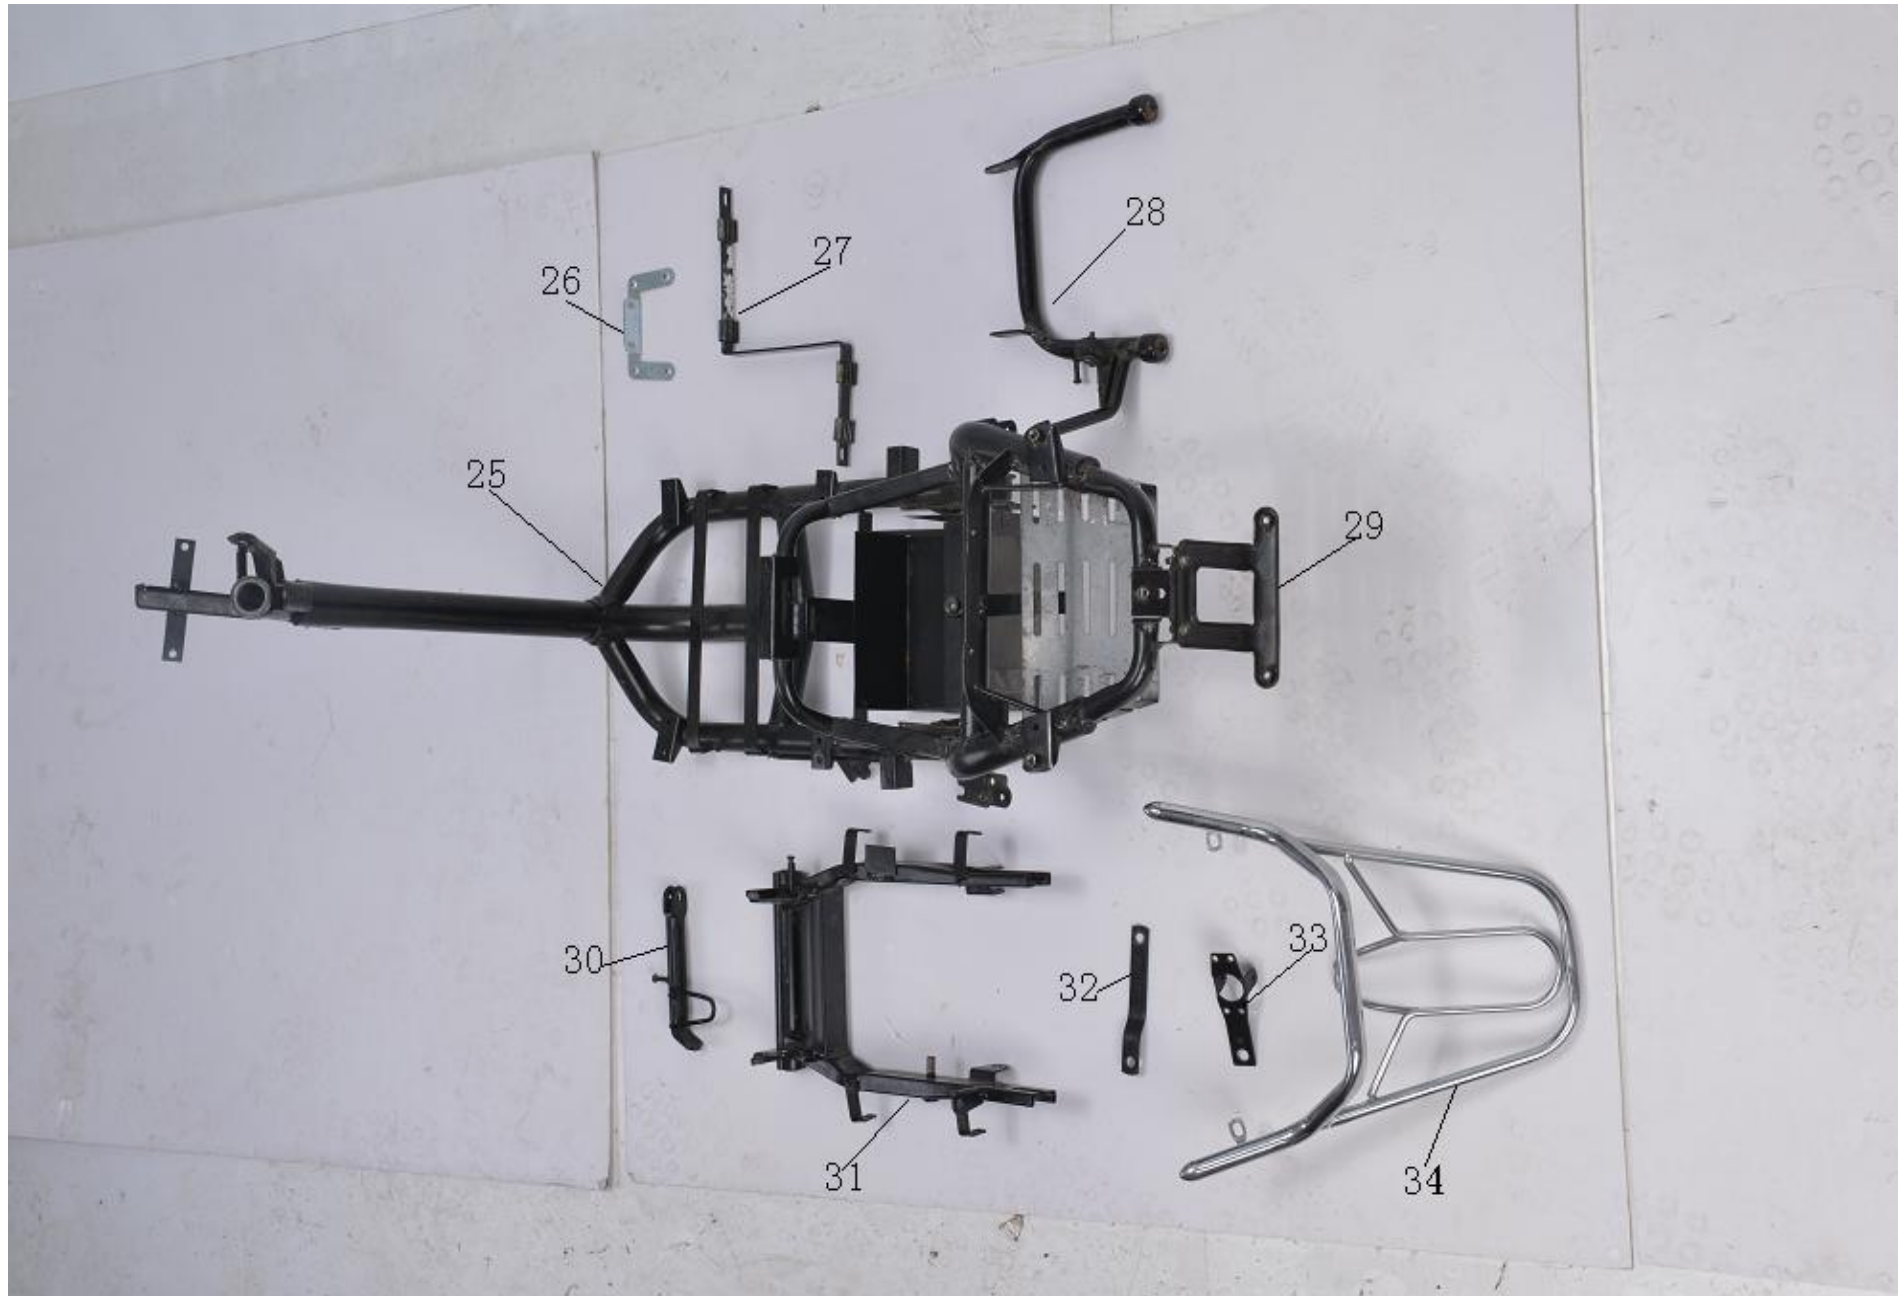

英拉电摩 BD577Z

54

55

56

序号 Ref.No	零部件代号 Part No.	零部件名称	Desctiption	备注
1	800577001	头罩上部		
2	800577002	头罩下部		
3	800577003	面板		
4	800577004	前泥板		
5	800577005	右边条		
6	800577006	左边条		
7	800577007	左右装饰板连接		
8	800577008	尾灯上盖		
9	800577009	右装饰板		
10	800577010	左装饰板		
11	800577011	右后尾灯座		
12	800577012	左后尾灯座		
13	800577013	右平叉护板		
14	800577014	左平叉护板		
15	800577015	工具箱上部		
16	800577016	工具箱下部		
17	800577017	脚踏板		
18	800577018	座桶前围		
19	800577019	面板通风网罩		
20	800577020	座桶内盖		
21	800577021	车架挡泥板		
22	800577022	座桶		
23	800577023	装饰板后连接		
24	800577024	后泥板		

25	800577025	车架		
26	800577026	前泥板支架		
27	800577027	电瓶压条		
28	800577028	双撑		
29	800577029	后泥板支架		
30	800577030	单撑		
31	800577031	平叉		
32	800577032	电机连接条		
33	800577033	尾灯支架		
34	800577034	后货架		
35	800577035	车把		
36	800577036	方向器组件		
37	800577037	钢碗总成		
38	800577038	左前减震		
39	800577039	右前减震		
40	800577040	后减震		
41	800577041	前刹车毂盖		
42	800577042	后刹车毂盖		
43	800577043	前轮毂		
44	800577044	前轮胎		300-10
45	800000801	后轮电机		800W
46	800577046	后轮胎		300-10
47	800577047	前大灯		
48	800577048	仪表总成		
49	800577049	左前转向灯		
50	800577050	右前转向灯		

51	800577051	左后转向灯		
52	800577052	右后转向灯		
53	800577053	尾灯		
54	800577054	座垫		
55	800577055	套锁总成		
56	800577056	主电缆		
57	800577057	左组合开关		
58	800577058	右组合开关		
59	800577059	左把套		
60	800577060	右调速转把		
61	800000812	充电器		
62	800000804	电喇叭		
63	800000803	转换器		
64	800000809	闪光器		
65	800000802	控制器		48V
66	800000813	充电口连接线		
67	800577067	前刹线		
68	800577068	后刹线		
69	800577069	双撑弹簧		
70	800577070	单撑弹簧		
71	800577071	坐垫锁线		
72	800577072	前轮轴		
73	800577073	前轮轴套		
74	800577074	前轮轴螺帽		
75	800577075	平叉轴		
76	800577076	平叉轴螺帽		

77	800577077	脚踏		
78	800577078	后视镜		
79	800000810	电机线连接盒		
80	800000811	空气开关		
81	800577081	工具箱装饰件		
82	800577082	仪表罩装饰件		
83	800577083	面板下装饰件		
84	800577084	大灯装饰件		
85	800577085	前转向灯装饰件		
86	800577086	面板上装饰件		
87	800000805	电池		12V*4/48V
88	800000814	电池连接线		