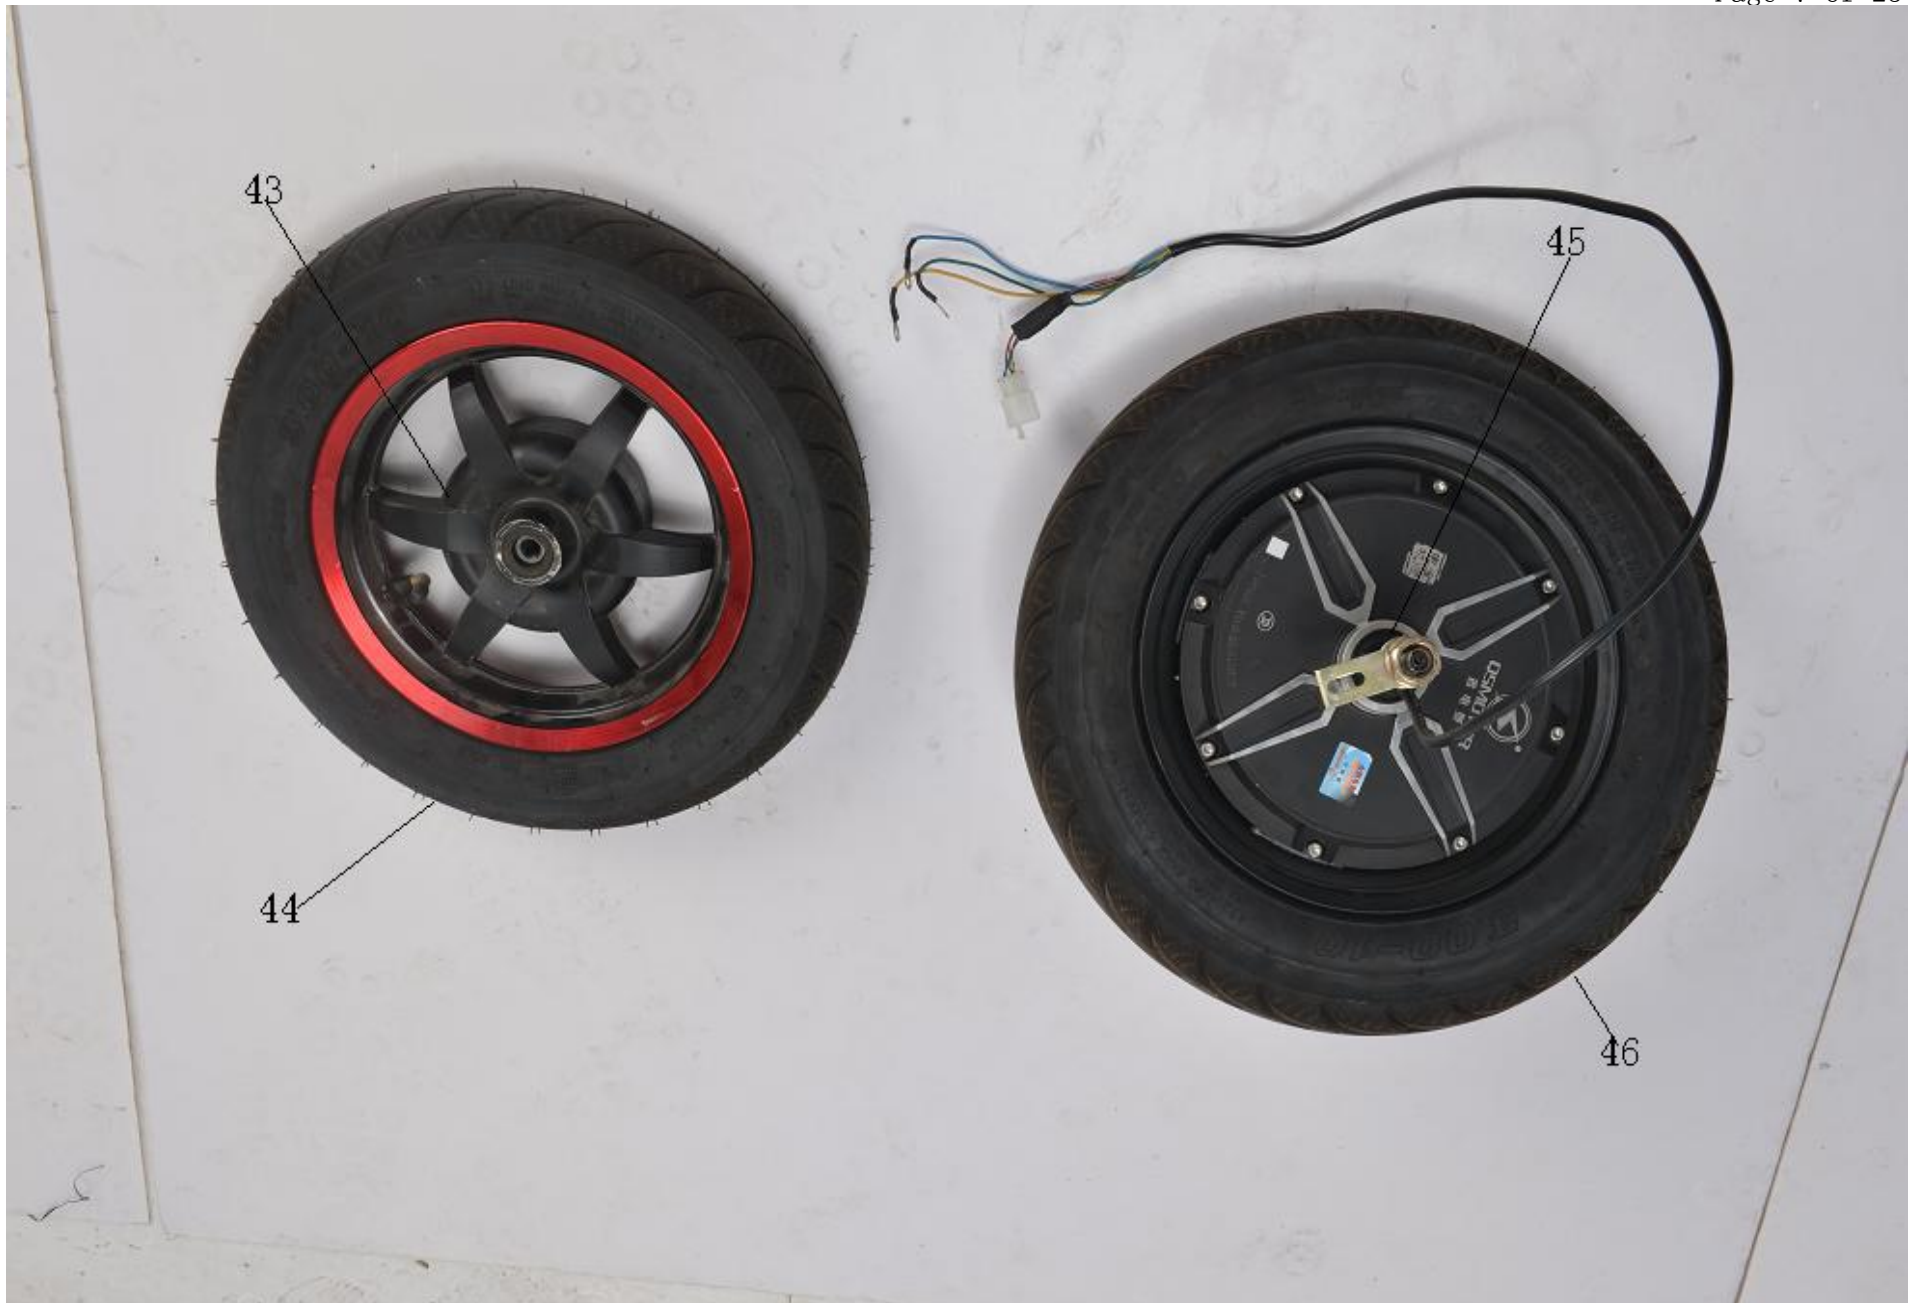

英拉电摩 BD577Z

54

55

56

序号 Ref.No	零部件代号 Part No.	零部件名称	Desctiption	备注
1	800577001	头罩上部		
2	800577002	头罩下部		
3	800577003	面板		
4	800577004	前泥板		
5	800577005	右边条		
6	800577006	左边条		
7	800577007	左右装饰板连接		
8	800577008	尾灯上盖		
9	800577009	右装饰板		
10	800577010	左装饰板		
11	800577011	右后尾灯座		
12	800577012	左后尾灯座		
13	800577013	右平叉护板		
14	800577014	左平叉护板		
15	800577015	工具箱上部		
16	800577016	工具箱下部		
17	800577017	脚踏板		
18	800577018	座桶前围		
19	800577019	面板通风网罩		
20	800577020	座桶内盖		
21	800577021	车架挡泥板		
22	800577022	座桶		
23	800577023	装饰板后连接		
24	800577024	后泥板		

25	800577025	车架		
26	800577026	前泥板支架		
27	800577027	电瓶压条		
28	800577028	双撑		
29	800577029	后泥板支架		
30	800577030	单撑		
31	800577031	平叉		
32	800577032	电机连接条		
33	800577033	尾灯支架		
34	800577034	后货架		
35	800577035	车把		
36	800577036	方向器组件		
37	800577037	钢碗总成		
38	800577038	左前减震		
39	800577039	右前减震		
40	800577040	后减震		
41	800577041	前刹车毂盖		
42	800577042	后刹车毂盖		
43	800577043	前轮毂		
44	800577044	前轮胎		300-10
45	800000801	后轮电机		800W
46	800577046	后轮胎		300-10
47	800577047	前大灯		
48	800577048	仪表总成		
49	800577049	左前转向灯		
50	800577050	右前转向灯		

51	800577051	左后转向灯		
52	800577052	右后转向灯		
53	800577053	尾灯		
54	800577054	座垫		
55	800577055	套锁总成		
56	800577056	主电缆		
57	800577057	左组合开关		
58	800577058	右组合开关		
59	800577059	左把套		
60	800577060	右调速转把		
61	800000812	充电器		
62	800000804	电喇叭		
63	800000803	转换器		
64	800000809	闪光器		
65	800000802	控制器		48V
66	800000813	充电口连接线		
67	800577067	前刹线		
68	800577068	后刹线		
69	800577069	双撑弹簧		
70	800577070	单撑弹簧		
71	800577071	坐垫锁线		
72	800577072	前轮轴		
73	800577073	前轮轴套		
74	800577074	前轮轴螺帽		
75	800577075	平叉轴		
76	800577076	平叉轴螺帽		

77	800577077	脚踏		
78	800577078	后视镜		
79	800000810	电机线连接盒		
80	800000811	空气开关		
81	800577081	工具箱装饰件		
82	800577082	仪表罩装饰件		
83	800577083	面板下装饰件		
84	800577084	大灯装饰件		
85	800577085	前转向灯装饰件		
86	800577086	面板上装饰件		
87	800000805	电池		12V*4/48V
88	800000814	电池连接线		